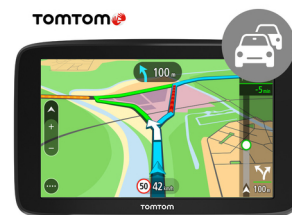

## TomTom GO Basic

**Marchio :** TomTom

**Codice prodotto:** 1BA6.002.00

**Nome del prodotto :** GO Basic

6", 480 x 272 WQVGA, 16 GB, Bluetooth, Wi-Fi, EMEA 45

TomTom GO Basic:

Scegli il percorso panoramico con RoadTrips by TomTom e accedi a MyDrive per modificare il tragitto e aggiungere attività strada facendo.

TomTom GO Basic. Supporto lingue: Bulgaro, Ceco, Danese, DUT, Estone, Finlandese, Francese, Tedesca, Greco, Ungherese, ITA, LAT, ..., Termini di licenza di uso del rapporto della camera stradale: 3 mese(i). Copertura della mappa: Tutta Europa. Dimensioni schermo: 15,2 cm (6"), Risoluzione del display: 480 x 272 Pixel. Tipologia disco rigido: Flash, Tipi schede di memoria: MicroSD (TransFlash), Capacità memoria interna: 16 GB. Fattore di forma: Fisso, Colore del prodotto: Nero