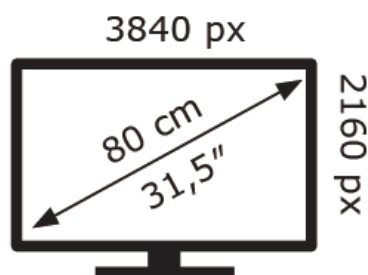

ENERG

HP, Inc.

HP Z32 HSTND-9511-W

33 kWh/1000h

2019/2013