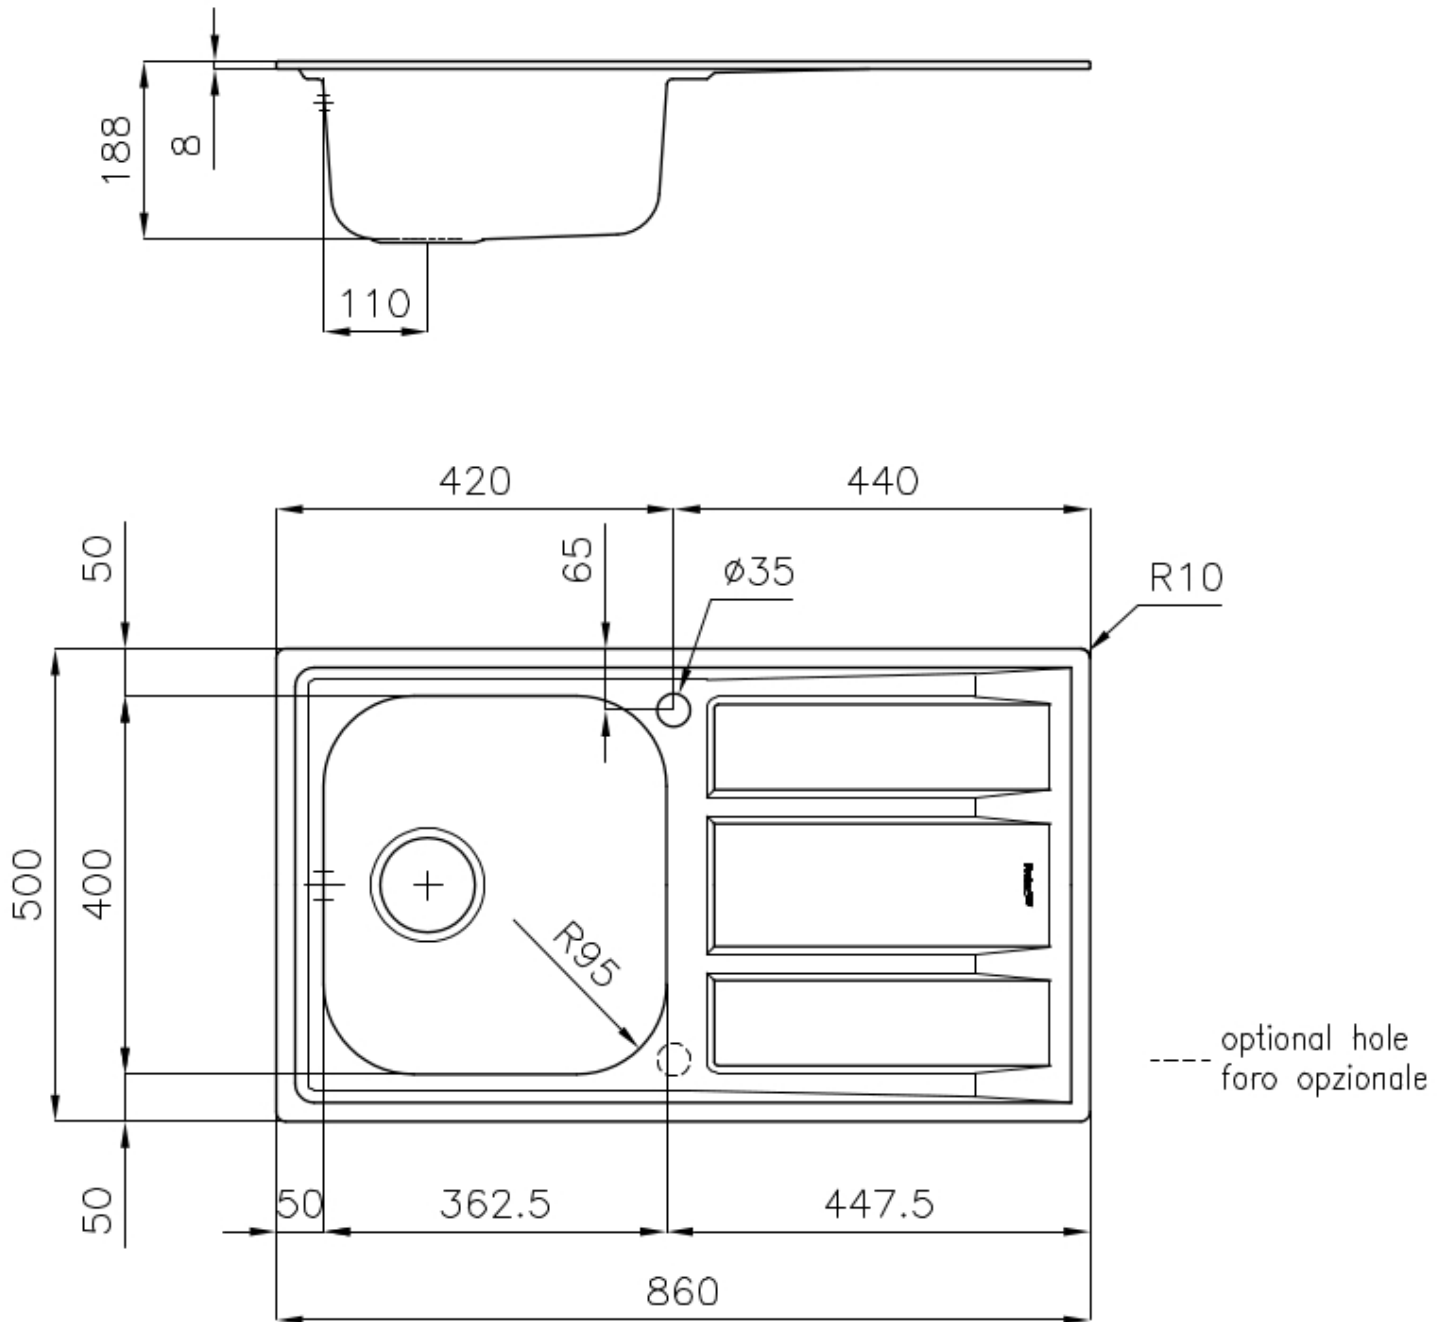

DETTAGLI

Bordo Installazione

Standard (Bordo 8 mm)

Finitura Spazzolato Foster

Materiale Acciaio inox AISI 316

Texture Spazzolato

Base 45 cm

Dimensioni 860x500 mm

Dotazioni standard Ganci di fissaggio, guarnizione, piletta, troppo-pieno e sifone, Imballo in scatola

Fori Mixer 1 foro di serie - 2° foro su richiesta

Foro incasso 840x480 mm

Gocciolatoio Si

Larghezza 86 cm

Misura vasca 362,5x400mm

Numero vasche 1 vasca

Piletta Piletta 3,5"

DATI TECNICI

GALLERIA FOTOGRAFICA

ACCESSORI OPZIONALI

Cestello inox

Cestello portapiatti inox