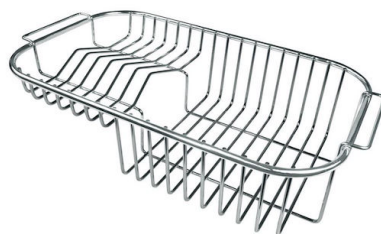

Dotazioni standard Ganci di fissaggio, guarnizione, piletta, troppo-pieno e sifone, Imballo in scatola

Fori Mixer 1 foro di serie - 2° foro su richiesta

Foro incasso 840x480 mm

Gocciolatoio Si

Larghezza 86 cm

Misura vasca 362,5x400mm

Numero vasche 1 vasca

Piletta Piletta 3,5"

DATI TECNICI

GALLERIA FOTOGRAFICA

ACCESSORI OPZIONALI

Cestello inox

Cestello portapiatti inox

Tagliere in cristallo

Tagliere in HPDE

Tagliere scorrevole in legno Iroko

ABBINAMENTI CONSIGLIATI

Miscelatore Gamma 3 vie -
satinato

Miscelatore Lorenzo

Miscelatore NYC

PILETTE AUTOMATICHE OPZIONALI