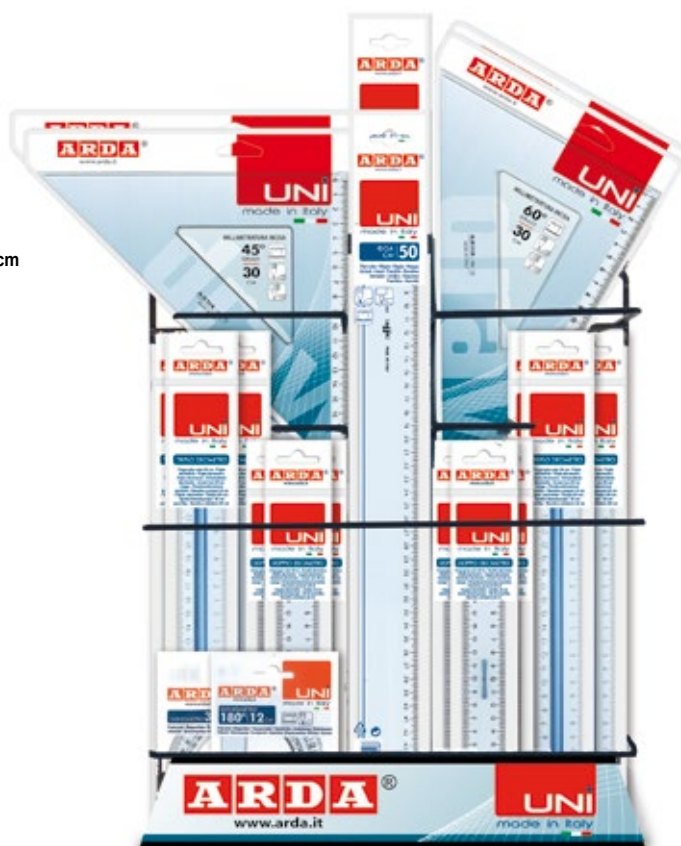

Espositore

Display
Presentoir

200
pcs

Ref. 4765

39,5 x 19 x 63 h. cm

DISPLAY 200 pz / pcs

Art.	EAN13 art.	Descrizione / Description	INNER	MASTER
4765	8003438047656	20x Sq. 45° cm. 30 20x Sq. 60° cm. 30 20x Sq. 45° cm. 35 20x Sq. 60° cm. 35 20x Righe cm. 50 20x Righe cm. 60 20x Doppio dec. cm. 20 20x Triplo dec. cm. 30 20x Gon. 180° cm. 12 20x Gon. 360° cm. 12	1	1

Disponibilità limitata alle campagne promozionali - Product availability limited to promotional campaigns - Disponibilité limitée aux campagnes promotionnelles