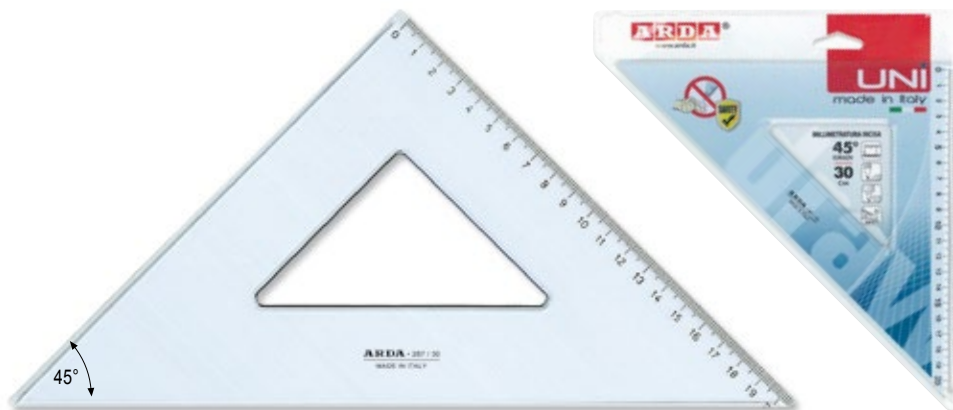

Squadre 45°

Set square 45°
Equerre 45°

Smusso, tirachina e bordo interno
Bevelled edge, ink-edge and finger lift
Facette, bord anti-tache et bord intérieur

Ref. 28712- 15 - 20 - 25 - 30 - 35 SS

Art.	EAN13 art.	Descrizione / Description	INNER pcs	EAN13 inner	MASTER pcs
28712SS	8003438287120	45° cm. 12	20	8003438487124	500
28715SS	8003438287151	45° cm. 15	20	8003438487155	900
28720SS	8003438287205	45° cm. 20	20	8003438487209	400
28725SS	8003438287250	45° cm. 25	20	8003438487254	300
28730SS	8003438287304	45° cm. 30	20	8003438487308	200
28735SS	8003438287359	45° cm. 35	20	8003438487353	160

Squadre 60°

Set square 60°
Equerre 60°

Smusso, tirachina e bordo interno
Bevelled edge, ink-edge and finger lift
Facette, bord anti-tache et bord intérieur