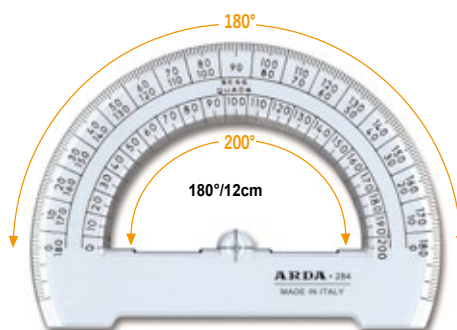

Smusso e bordo interno
Bevelled edge and finger lift
Facette et bord intérieur

Ref. 294SS
Con decimetro
With ruler 10 cm - Avec décimètre

Ref. 284SS

Ref. 296SS

Art.	EAN13 art.	Descrizione / Description	INNER pcs	EAN13 inner	MASTER pcs
294SS	8003438002945	180° cm.10 con decim.	20	8003438212948	900
284SS	8003438002846	180° cm.12	20	8003438212849	660
296SS	8003438002969	180° cm.15	20	8003438202963	20