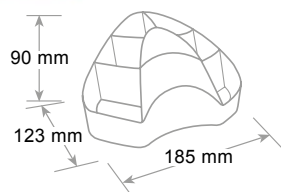

Multipot Mydesk Desk organizer - Multipot

Pratico sulla scrivania, per contenere penne e accessori vari.
Large capacious, stable pen holder for the desk top.
Pratique pour rassembler et ranger les accessoires de bureau.

colori opachi - mat colors - couleurs opaques

ref.	colore/color/couleur	8003438...	pz/pcs
7121 B	bianco / white / blanc	...014368	6
7121 N	nero / black / noir	...012500	6
7121 V	verde / green / vert	...014351	6
7121 TU	turchese / turquoise	...014375	6

colori trasparenti - transparent colors - couleurs transparent → pag. 147

Bacinella portaoggetti Mydesk Desk organizer - Plumier de bureau

Divisori per organizzare gli accessori di cancelleria. La bacinella è sovrapposibile al portacorrispondenza Mydesk.

Dividers designed to contain stationery accessories. The organizer can be stacked on the letter tray My desk.

Compartiments pour organiser les accessoires de papeterie.
Le plumier est superposable à la corbeille à courrier Mydesk.

colori opachi - mat colors - couleurs opaques

ref.	colore/color/couleur	8003438...	pz/pcs
8110 B	bianco / white / blanc	...015099	10
8110 N	nero / black / noir	...015068	10
8110 V	verde / green / vert	...015082	10
8110 TU	turchese / turquoise	...015075	10

Set cancelleria Mydesk Desk set - Set de bureau

Composto da 1 portapenne, 1 bacinella portaoggetti, 1 tendinastro.
Includes 1 pen holder, 1 desk organizer, 1 dispenser.

Composé par 1 pot bureau, 1 plumier de bureau, 1 dévidoir.

colori opachi - mat colors - couleurs opaques

ref.	colore/color/couleur	8003438...	pz/pcs
820 B	bianco / white / blanc	...016751	4
820 N	nero / black / noir	...016768	4
820 V	verde / green / vert	...018670	4
820TU	turchese / turquoise	...018663	4

Dimensione - Size - Dimension

263 x 130 x 112 h. mm