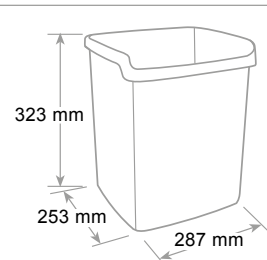

rossoitalia
ARDA

Made in Italy
Italian quality & design

MINI

Rosso Red Rouge

ref.		8003438...	pz/pcs
85510RIR	portacorrispondenza / letter tray / corbeille à courrier	...019424	10
7118RIR	portariviste / magazine file-holder / porte revues	...019448	10
18P4PRIR	cassettiera / drawer cabinet / bloc tiroir	...019462	1
19P3PRIR	mini cassettiera / mini drawer cabinet / mini bloc tiroir	...020215	4

ref.		8003438...	pz/pcs
8111RIR	portapenne / pen holder / pot à crayon	...019486	12
8116RIR	cestino / waste paper bin / corbeille à papier	...019509	10
8110RIR	bacinella / pen tidy / plumier de bureau	...019523	10