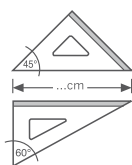

100
pcs

Ref. KCP4766
32,5 x 25 x 57 h. cm

**Espositore
Display
Presentoir**

DISPLAY 100 pz / pcs

Art.	EAN13 art.	Descrizione / Description	INNER	MASTER
KCP4766	8003438022561	20x Sq. 45° cm. 30 20x Sq. 60° cm. 30 20x Righe cm. 50 10x Doppio dec. cm. 20 10x Triplo dec. cm. 30 20x Gon. 360° cm. 12	1	1

Disponibilità limitata alle campagne promozionali - Product availability limited to promotional campaigns - Disponibilité limitée aux campagnes promotionnelles

Contenuto specifico per disegno tecnico su fogli A3

Specific content for technical drawing on A3 sheets
Contenu spécifique pour le dessin technique sur papier A3

Smusso, tirachina e bordo interno
Bevelled edge, ink-edge and finger lift
Facette, bord anti-tache et bord intérieur

Art.	EAN13 art.	Descrizione / Description	INNER pz/pcs	EAN13 inner	MASTER pz/pcs
KCP4530	8003438 022578	Squadra / set square / Equerre 45° cm. 30	10	8003438 022646	10
KCP6030	8003438 022585	Squadra / set square / Equerre 60° cm. 30	10	8003438 022653	10
KCP50	8003438 022592	Riga / ruler / règle cm. 50	10	8003438 022660	10
KCP20P	8003438 022608	Doppio decimetro / Finger grip ruler cm.20 / Double décimètre	10	8003438 022677	10
KCP30P	8003438 022615	Triplo decimetro / Finger grip ruler cm.30 / Triple décimètre	10	8003438 022684	10
KCP18012	8003438 028761	Goniometro / Protractor / Rapporteur 180° 12cm	10	8003438 028778	10
KCP36012	8003438 022622	Goniometro / Protractor / Rapporteur 360° 12cm	10	8003438 022691	10
KCGEO300	8003438 018724	GEO300 cm.16	10	8003438 018762	350