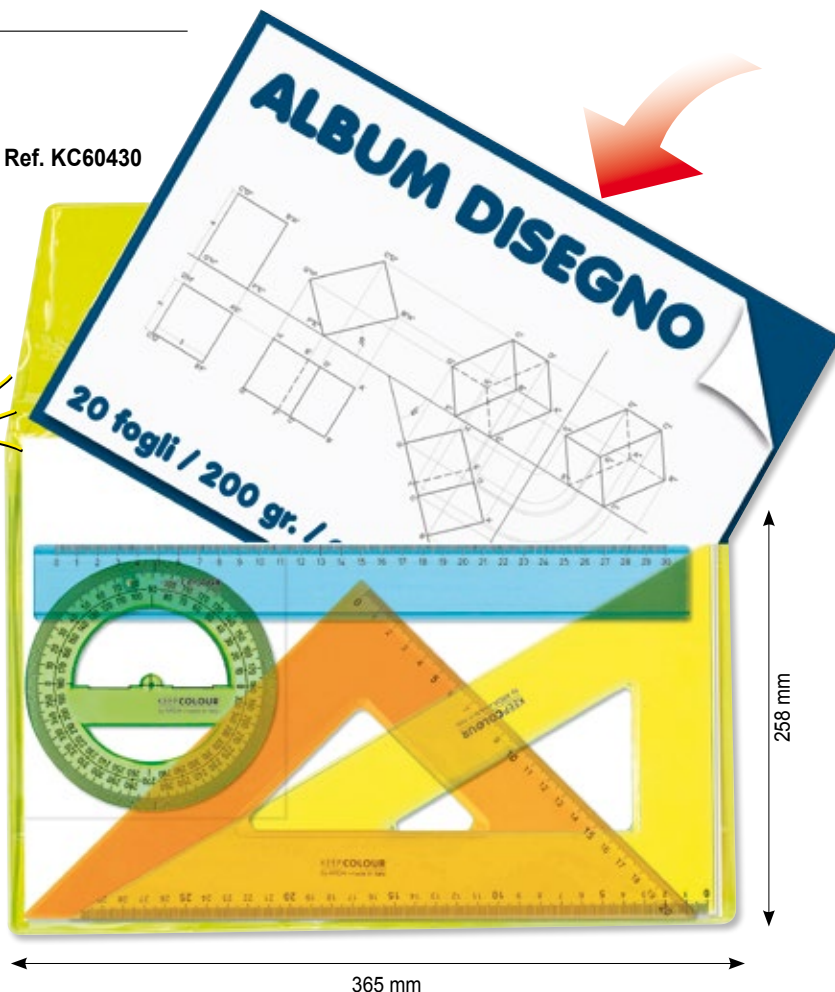

Custodia con gli articoli indispensabili per il disegno tecnico. Per ogni pezzo è prevista la sua sede e sul retro è prevista una tasca nella quale riporre l'album da disegno. Busta disponibile in 3 colori assortiti.

Smart case with essential items for technical drawing. For each piece there is its own place and on the back there is a pocket in which to store the sketchbook. Case in 3 fluo assorted colours.

Pochette avec les essentiels pour le dessin technique. Pour chaque pièce, il y a son propre siège et à l'arrière il y a une poche dans laquelle ranger le papier à dessin. Pochette en 3 couleurs assorties.

album non incluso - album not included - papier à dessin non inclus

Art.	EAN13 art.	Descrizione / Description	INNER pcs	EAN13 inner	MASTER pcs
KC60430	8003438028198	Set disegno 4 pz/pcs in busta porta album : 45°cm.30 + 60°cm.30 + R30 + 360° cm.12	10	8003438028235	10