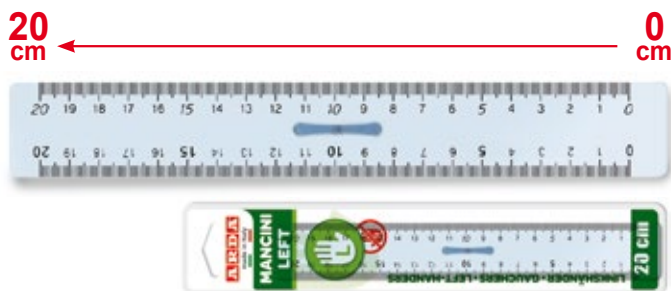

Smusso e tirachina
Bevelled edge and ink-edge
Facette et bord anti-tache

Doppio decimetro

Finger grip ruler 20 cm
Double décimètre

Ref. 283MAN

- 2 millimetrate. Impugnatura corta.
- 2 graduations. Short grip.
- 2 graduations. Poignée corte.