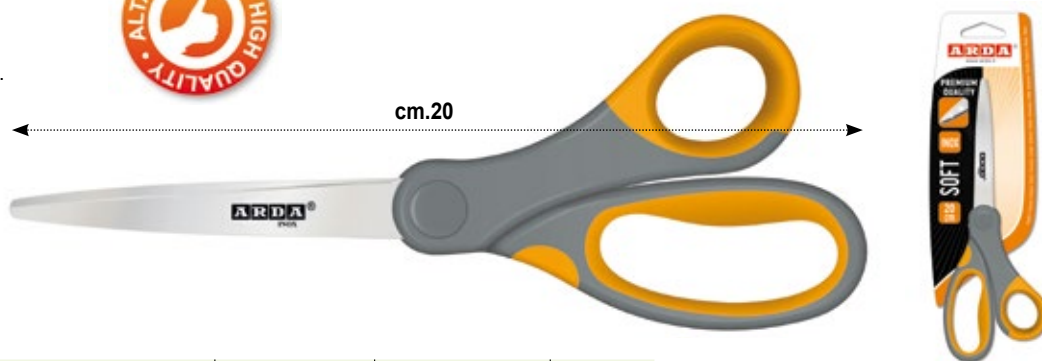

SOFT 20 | cm. 20

Impugnatura con anello soft per un maggiore comfort di taglio. Lame inox.

Soft grip for a better comfort. Inox blades

Poignée avec anneau souple pour le confort. Lames larges. lames inox.