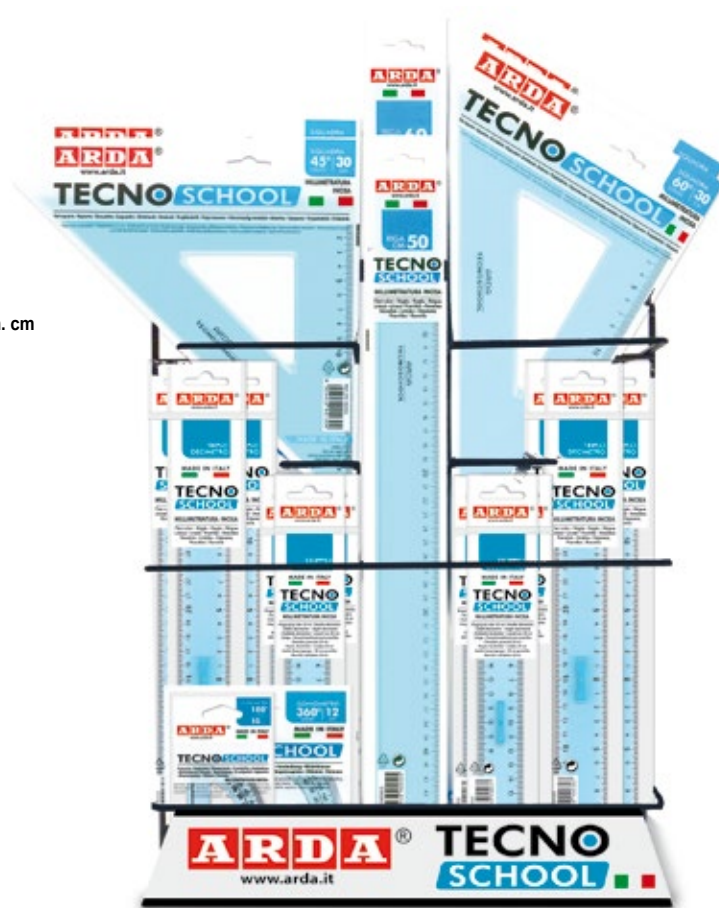

Espositore
Display
Presentoir

Contenuto specifico per disegno tecnico su fogli A3

Specific content for technical drawing on A3 sheets

Contenu spécifique pour le dessin technique sur papier A3

200
pcs

Ref. 6640
39.5 x 19 x 63 h. cm