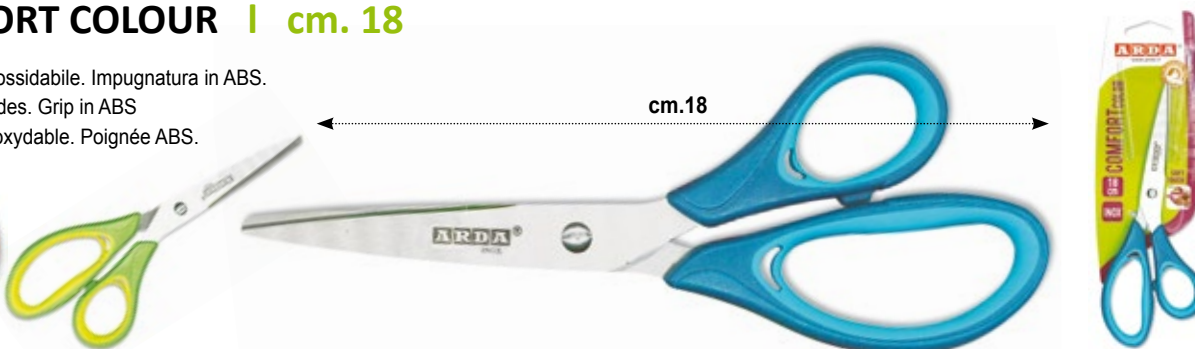

Art.	EAN13 art.	Descrizione / Description	INNER pcs	EAN13 inner	MASTER pcs
FD1818	8003438016584	in blister	10	8003438016621	100