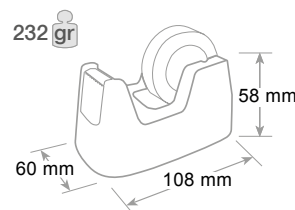

articolo / items / article			inner		master
ref.	colore/color/ couleur	Barcode	pz/pcs	Barcode	pz/pcs
N 441N	nero / black / noir	8007024 503694	12	8007024 503700	72
A 441A	blu / blue / bleu	8007024 503601	12	8007024 503632	72