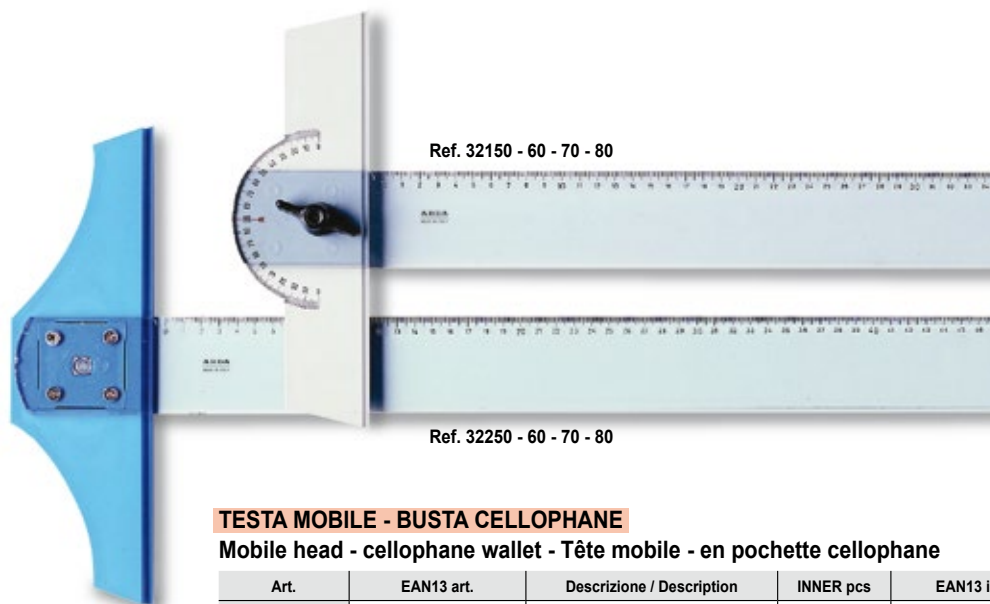

Righe T

T-squares
Règle à "T"

TESTA MOBILE - BUSTA CELLOPHANE

Mobile head - cellophane wallet - Tête mobile - en pochette cellophane

Art.	EAN13 art.	Descrizione / Description	INNER pcs	EAN13 inner	MASTER pcs
32150	8003438321503	cm. 50	10	8003438432155	10
32160	8003438321602	cm. 60	10	8003438432162	10
32170	8003438321701	cm. 70	10	8003438432179	10
32180	8003438321800	cm. 80	10	8003438432186	10