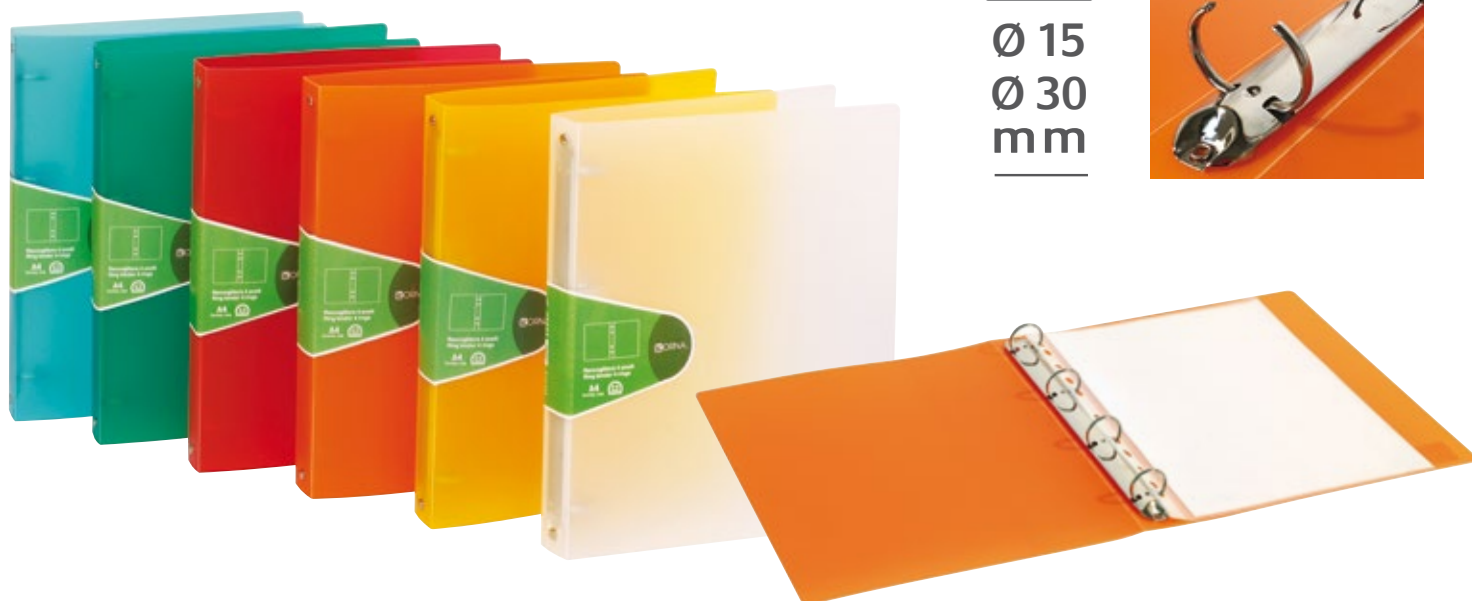

RACCOGLITORE AD ANELLI RING BINDER

Raccoglitore 4 anelli per formato A4. Copertina in PPL spessore 0,85 mm, finitura liscia satinata. Disponibile in Ø 15 e 30 mm.

Ring binder 4 rings size A4. Cover in smooth satin finish PPL thickness 0,85 mm. Available with rings Ø 15 and 30 mm.

ref.	descrizione / description	dim. $\leftarrow$mm$\rightarrow$	col.	8007627...	pz/pcs
0178 SHO 0000	A4 Ø 15 mm	260x310x26	assortiti/assorted	...017802	24/96
0179 SHO 0000	A4 Ø 30 mm	260x310x37	assortiti/assorted	...017901	24/96