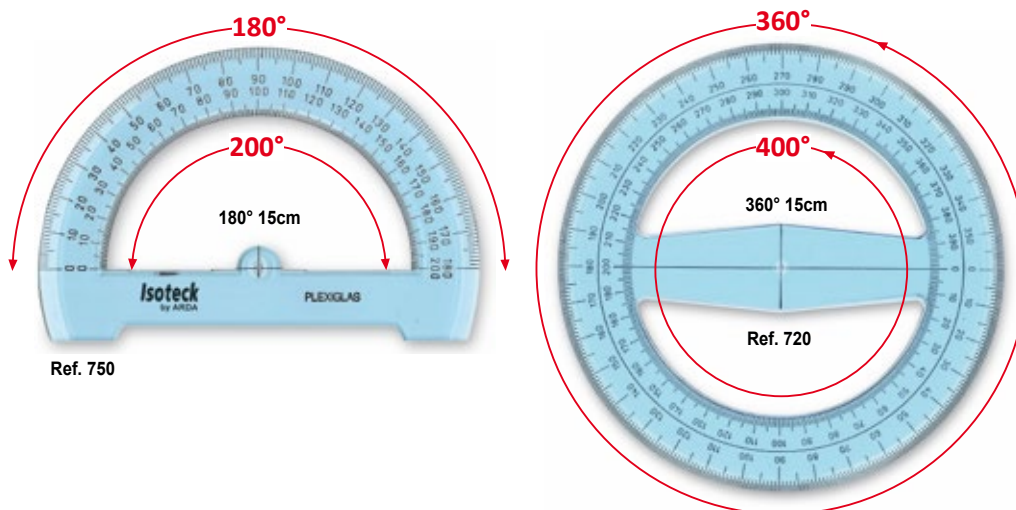

Ref. 750

Ref. 720

Art.	EAN13 art.	Descrizione / Description	INNER pcs	EAN13 inner	MASTER pcs
750	8003438007506	180° cm. 15	10	8003438107503	10
720	8003438007209	360° cm. 15	10	8003438107206	10