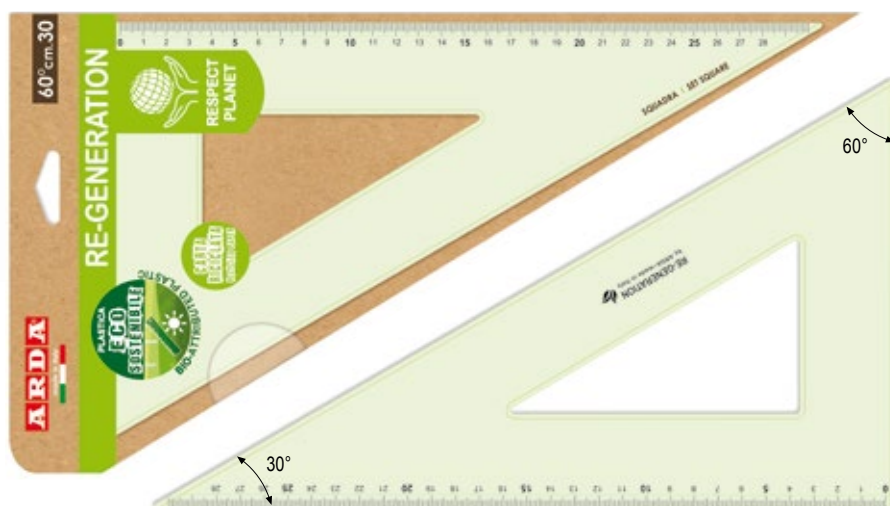

Ref. RE6030

Art.	EAN13 art.	Descrizione / Description	INNER pcs	EAN13 inner	MASTER pcs
RE6030	8003438028037	60° cm. 30	10	8003438028105	10