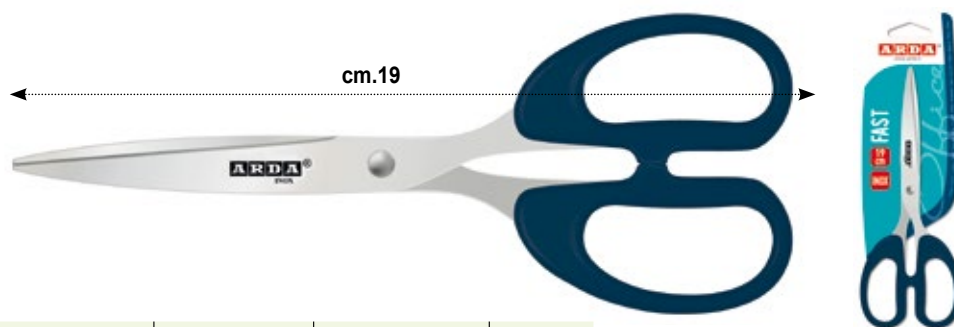

Art.	EAN13 art.	Descrizione / Description	INNER pcs	EAN13 inner	MASTER pcs
FD1901	8003438016560	cm. 19	10	8003438016607	100