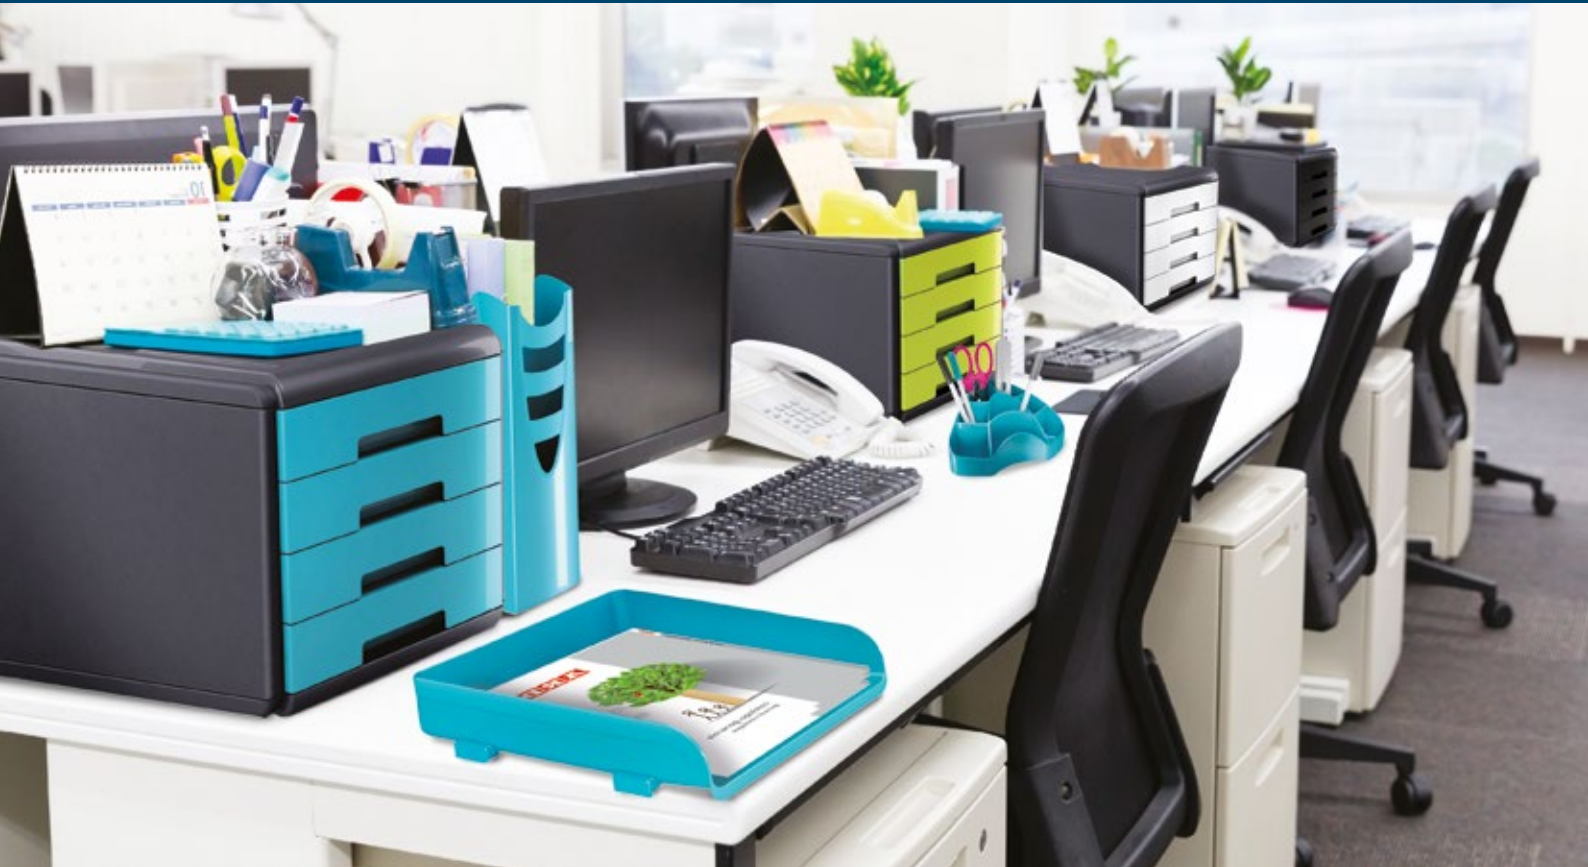

Perfetta simbiosi tra design e funzionalità

La gamma Mydesk rappresenta la sintesi delle competenze di Arda nella concezione e produzione di articoli per l'ufficio. Design e funzionalità si sposano perfettamente, l'uno al servizio dell'altro, per dare vita a oggetti di qualità e stile.

A perfect symbiosis of design and practicality

The Mydesk range sums up Arda's expertise in the design and manufacture of office articles. Design and practicality combine perfectly, complementing each other, to create objects distinguished by their quality and style.

Symbiose parfaite entre le design et la fonction

La gamme Mydesk représente la synthèse des connaissances d'Arda dans la conception et la fabrication de produits pour le bureau. Design et fonctionnalité sont combinés parfaitement, l'un au service des autres, pour donner vie à des objets de qualité et de style.