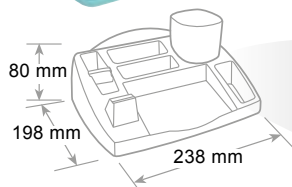

NASTRO ADESIVO INCLUSO
ADHESIVE TAPE INCLUDED - RUBAN ADHESIF INCLUS

Desk organizer Oliver Desk organizer - Organiseur de bureau

Per contenere e organizzare gli accessori di cancelleria. Portapenne estraibile. Piedini antiscivolo per la base, antirumore e antigraffio. Fornito senza accessori di cancelleria raffigurati

Practical and rational offering easy access to all the standard stationery accessories. The pen holder can be removed. Non-slip, noise-reducing, anti-scratch feet. Supplied without the stationery accessories shown in the photo.

Pour rassembler et ranger les accessoires de bureau d'usage quotidien. Le pot à crayon peut être extrait. Patins antidérapants pour la base, anti-bruit et anti-rayures. Livré sans accessoires de papeterie représentés.

colori opachi - mat colors - couleurs opaques

ref.	colore/color/ couleur	8003438...	pz/pcs
4121PBL	azzurro / light blue / bleu	...030740	1/5
4121PV	verde / green / vert	...030757	1/5
4121PG	giallo / yellow / jaune	...030917	1/5
4121PVI	lilla / lilac / lilas	...030764	1/5