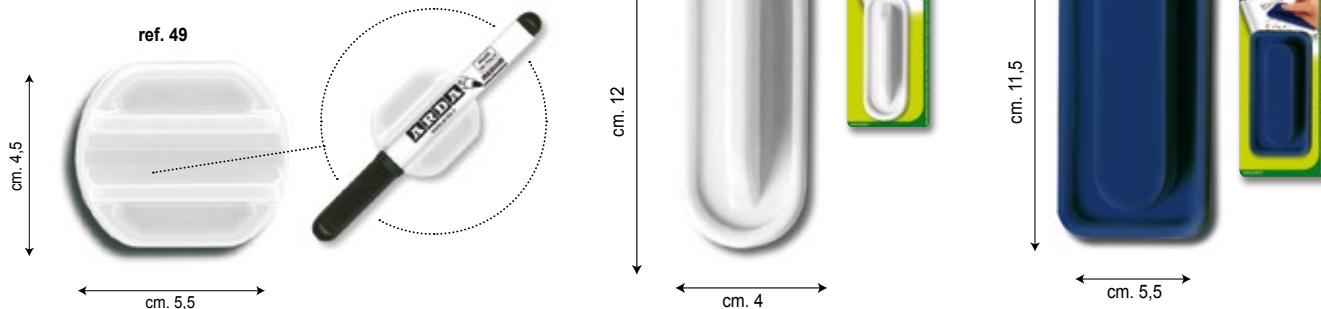

Cancellino magnetico

Eraser marker holder
Effaceur magnetique

Art.	EAN13 art.	Descrizione / Description	INNER pcs	EAN13 inner	MASTER pcs
49	8007024000490	Cancellino magnetico bianco portapennarello - in sacchetto	20	8007024502772	20
51	8007024000513	Cancellino magnetico bianco - in blister	20	8007024502734	20
63	8007024000636	Cancellino magnetico blu - in sacchetto	20	8007024502741	20
64	8007024000643	Cancellino magnetico blu - in blister	20	8007024502758	20

Cancellino magnetico portapennarello + 1 o 2 pennarelli

Magnetic eraser marker holder + 1 or 2 markers

Effaceur magnetique porte-marqueur + 1 or 2 marqueurs

PACKAGING : blister

Pennarelli punta media inclusi
Markers included
Marqueurs inclus

COLORE CANCELLINO

COLOUR ERASE / COULEUR EFFACEUR :

ref 62 : bianco - white - blanche

ref. 65 : rosso - red - rouge