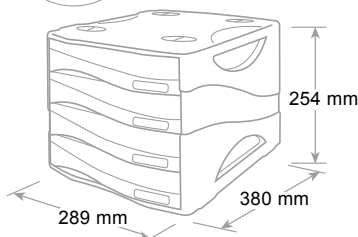

ref. TR15P 4P...

Cassettiera Smile Drawer cabinet - Bloc tiroir

Cassetti a scorrimento silenzioso, blocco di fine corsa, foro sulla base per una presa agevole dei documenti, etichette e portaetichette forniti.
Accostabili e sovrapponibili. Piedi antiscivolo e antiraffio per la base.