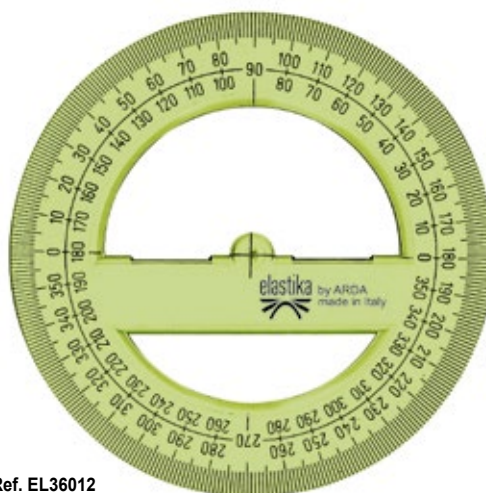

Ref. EL36012