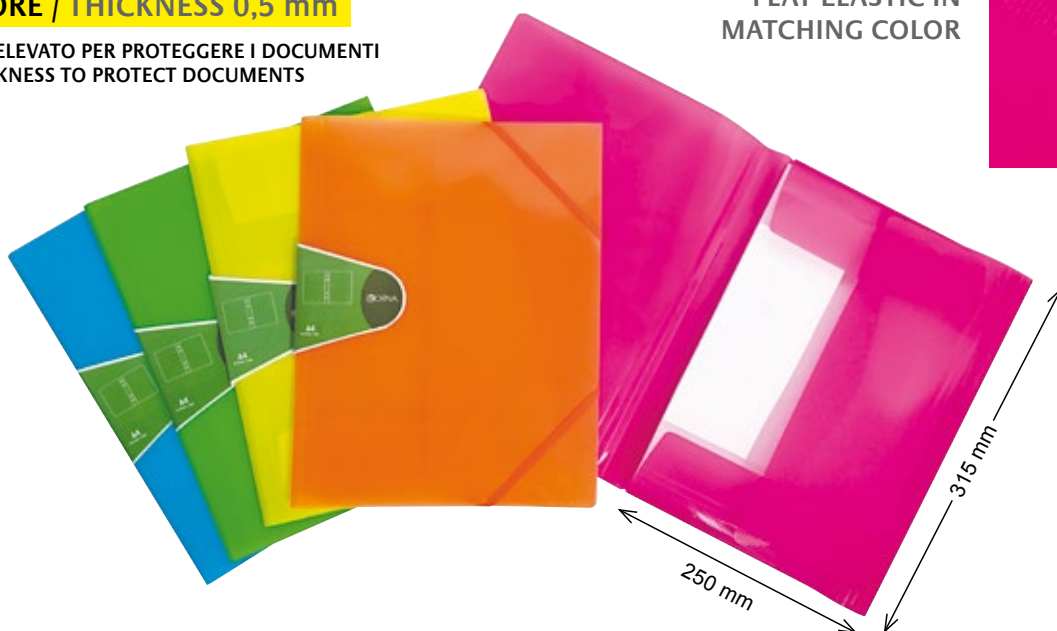

CARTELLA 3 LEMBI RINFORZATA REINFORCED 3 FLAP FOLDER

SPESSORE / THICKNESS 0,5 mm

SPESSORE ELEVATO PER PROTEGGERE I DOCUMENTI
HIGH THICKNESS TO PROTECT DOCUMENTS

**ELASTICO PIATTO
ABBINATO**
FLAT ELASTIC IN
MATCHING COLOR

Cartella portadocumenti 3 lembi in PPL finitura lucida zigrinata. Flessibile, formato A4 con chiusura a doppio elastico e dorso piatto estendibile.

PPL 3 flap folder with striped glossy finish cover. Flexible, A4 size with double elastic closure and flat extensible spine.

ref.	descrizione / description	dim. $\leftarrow$mm$\rightarrow$	col.	8007627...	pz/pcs
0254 FLU 0000	A4	250x315x2	assortiti/assorted	...025401	28/112

CARTELLA 3 LEMBI LEGGERA 3 FLAP FOLDER - LIGHT MODEL

SPESSORE / THICKNESS 0,3 mm

LEGGERA, IDEALE PER ALLEGGERIRE IL PESO DELLO
ZAINO O NELLE BORSE DA LAVORO
LIGHT, IDEAL FOR LIGHTENING THE WEIGHT OF
YOUR SCHOOL BAG OR WORK BAGS

**ELASTICO TONDO
ABBINATO**
ROUND ELASTIC IN
MATCHING COLOR