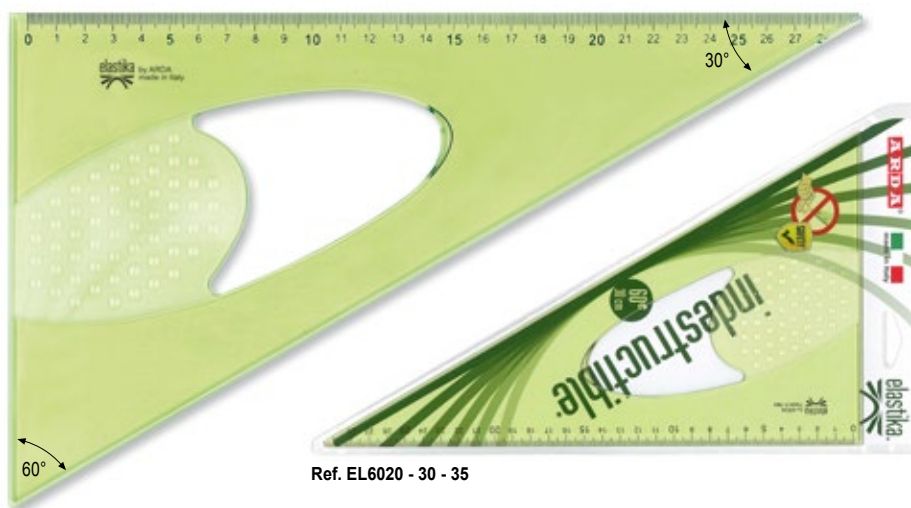

**PUNTE
ARROTONDATE
DI SICUREZZA**

**ROUND EDGES
FOR SECURITY**

**BOUTS RONDS POUR
PLUS DE SECURITÉ**

Ref. EL4520 - 30 - 35

Art.	EAN13 art.	Descrizione / Description	INNER pcs	EAN13 inner	MASTER pcs
EL4520	8003438012562	45° cm. 20	10	8003438012579	300
EL4530	8003438011091	45° cm. 30	10	8003438012036	220
EL4535	8003438011114	45° cm. 35	10	8003438012050	140