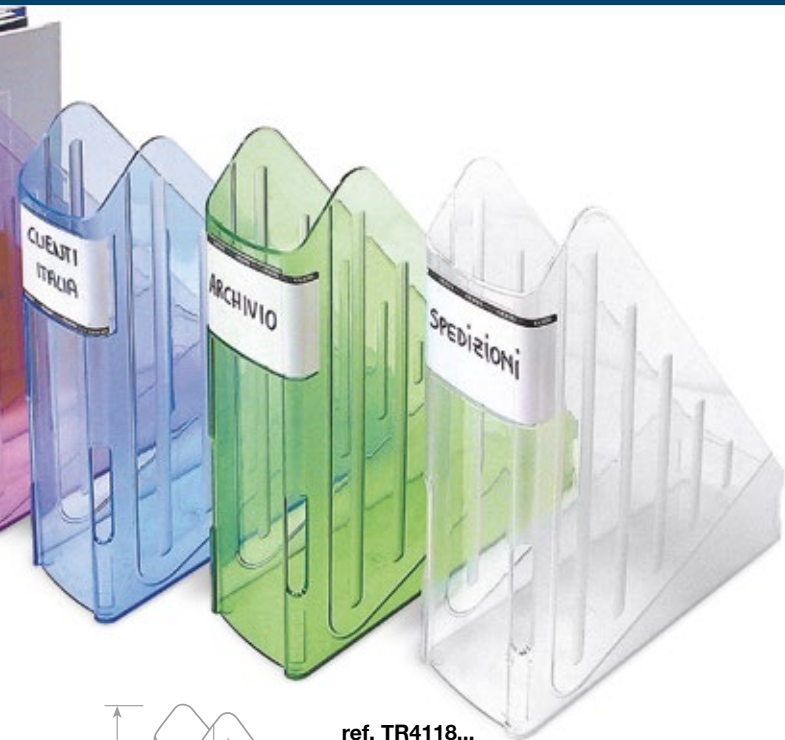

Profondità maggiorata
Ideale per contenere formati extra
Extra width
Ideal for containing extra large formats
Profondeur accrue
Idéal pour accueillir de grandes format

Portariviste Classic Magazine file-holder - Porte revues

Profondità maggiorata rispetto allo standard per contenere formati extra. Sede per etichetta identificativa su entrambi i lati.

The extra width as compared to the standard size also makes it possible to accommodate larger formats. Space for labels on both sides.

Profondeur accrue par rapport aux formats standard pour rangement des catalogues XL. Emplacement pour étiquette d'identification sur les deux côtés.

ref.	colore/color/ couleur	8003438...	pz/pcs
4118 N	nero / black / noir	...411914	10
4118 A	blu / blue / bleu	...411853	10
4118 R	rosso / red / rouge	...411839	10

TR4118 CR	cristallo / cristal / cristal	...141217	10
TR4118 BL	azzurro / light blue / bleu clair	...341150	10
TR4118 V	verde / green / vert	...141170	10
TR4118 VI	viola / violet / violet	...241146	10
TR4118 AR	arancio / orange / orange	...541192	10
TR4118 G	giallo / yellow / jaune	...021335	10
TR4118 GR	grigio / grey / gris	...341181	10

INFRANGIBILE
UNBREAKABLE-INCASSABLE

Cestino Classic Lt 20 Waste paper bin - Corbeille à papier

Superficie interna liscia per facilitare la pulizia e lo svuotamento. Nervature interne rinforzate per maggiore resistenza. Forma conica impilabile per guadagnare spazio nel trasporto.

Smooth internal surface to facilitate cleaning. Reinforced internal ribs for greater resistance. Shape to allow stacking and save space during transport.

Surface lisse interne pour faciliter le nettoyage et jeter facilement les papiers. Nervures internes renforcés pour plus de solidité. Empilable pour économiser espace lors du transport.