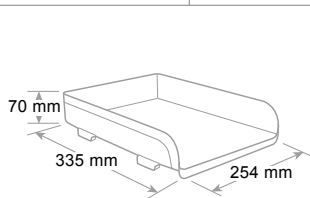

rossoitalia
ARDA

Made in Italy
Italian quality & design

MINI

Rosso Red Rouge

ref.		8003438...	pz/pcs
85510RIR	portacorrispondenza / letter tray / corbeille à courrier	...019424	10
7118RIR	portariviste / magazine file-holder / porte revues	...019448	10
18P4PRIR	cassettiera / drawer cabinet / bloc tiroir	...019462	1
19P3PRIR	mini cassettiera / mini drawer cabinet / mini bloc tiroir	...020215	4

ref.		8003438...	pz/pcs
8111RIR	portapenne / pen holder / pot à crayon	...019486	12
8116RIR	cestino / waste paper bin / corbeille à papier	...019509	10
8110RIR	bacinella / pen tidy / plumier de bureau	...019523	10