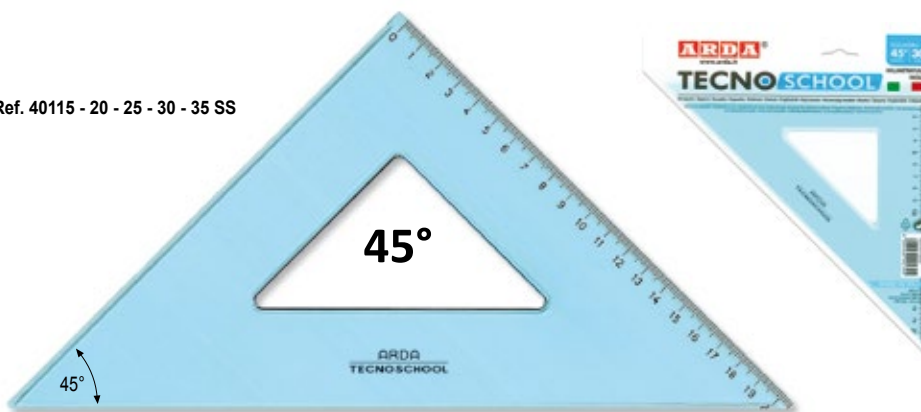

Ref. 40115 - 20 - 25 - 30 - 35 SS

Art.	EAN13 art.	Descrizione / Description	INNER pcs	EAN13 inner	MASTER pcs
40115SS	8003438401151	45° cm. 15	20	8003438421159	900
40120SS	8003438401205	45° cm. 20	20	8003438421203	400
40125SS	8003438401250	45° cm. 25	20	8003438421258	300
40130SS	8003438401304	45° cm. 30	20	8003438421302	200
40135SS	8003438401359	45° cm. 35	20	8003438421357	160