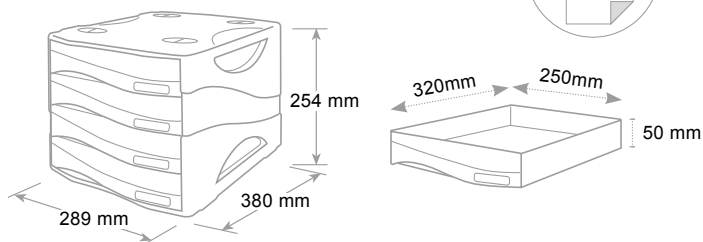

INFRANGIBILI
UNBREAKABLE-INCASSABLE

Cassettiera Keep Colour Pastel
Drawer cabinet - Bloc tiroir

Cassetti a scorrimento silenzioso, blocco di fine corsa, foro sulla base per una presa agevole dei documenti, etichette e portaetichette forniti. Accostabili e sovrapponibili. Piedi antiscivolo e antigraffio per la base.

Drawers with quiet operation, slide stop, hole on the base to facilitate withdrawal of documents, label supplied. The cabinets can be lined up or stacked. Non-slip and anti-scratch rubber feet.

Tiroirs coulissants silencieux et butée d'arrêt, trou de préhension pour saisir aisément les documents, étiquettes et portetiquettes fournies. Modulaire et superposition stable. Livré avec patins antidérapants et anti-rayures.