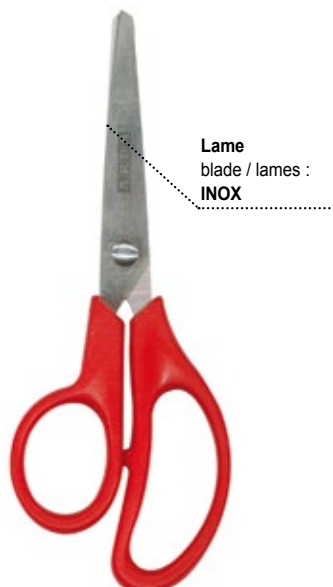

Lame
blade / lames :
INOX