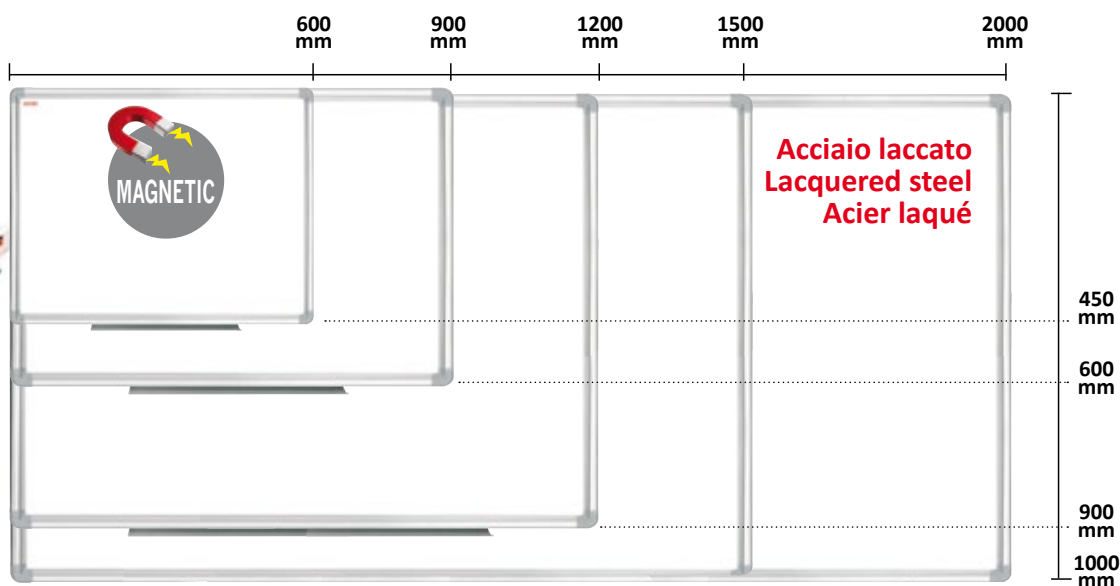

professional

La lavagna per l'ufficio che soddisfa ogni esigenza

Magnetica. Cornice in alluminio anodizzato

Magnetic with anodized aluminium frame
Magnetique avec cadre en aluminium anodise

Viti a scomparsa per fissaggio a muro
Hidden screws for wall mounting
Des vis de fixation à la paroi sont cachés

Vaschetta portaoggetti
Accessory tray
Corbeille porte objets.

PACKAGING :
• STANDARD
scatola singola con protezioni
safe single box with protections
boite individuelle avec protections
• "TAKE-AWAY"
scatola stampata - printed box - boîte imprimée

ACCESSORI COMPRESI:
ACCESSORIES INCLUDED
ACCESSOIRES INCLUS :
Vaschetta portaoggetti. Viti di fissaggio al muro.
Accessory tray. Wall fixing kit. - Corbeille porte objets. Vis de fixation au mur.

Art.	EAN13 art.	Descrizione / Description	INNER pcs	EAN13 inner	MASTER pcs
AM4560	8007024500037	cm. 45x60 termoretraibile per esposizione + scatola singola	1	8007024500037	1
AM6090	8007024500044	cm. 60x90 termoretraibile per esposizione + scatola singola	1	8007024500044	1
AM90120	8007024500051	cm. 90x120 scatola singola	1	8007024500051	1
AM100150	8007024500068	cm. 100x150 scatola singola	1	8007024500068	1
AM100200	8007024500075	cm. 100x200 scatola singola	1	8007024500075	1
AM6090TA	8007024510043	Take Away cm.60x90	1	8007024510043	6