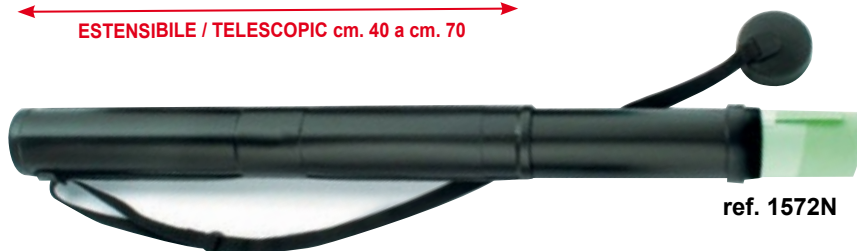

ref. 1572N

ESTENSIBILE / TELESCOPIC cm. 70 a cm. 120