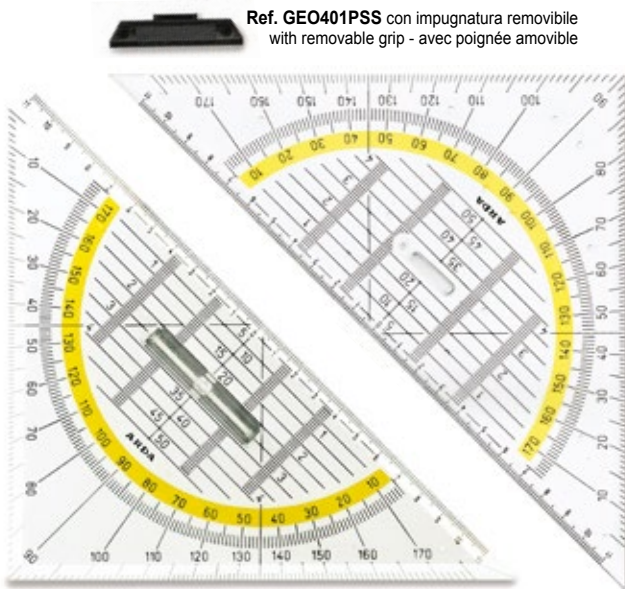

Ref. GEO400PSS
Impugnatura fissa
Fixed grip
Poignée fixée

Ref. GEO401PSS con impugnatura removibile
with removable grip - avec poignée amovible