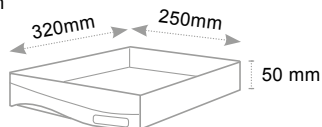

ref. TR15P 4P...

Cassettiera Smile Drawer cabinet - Bloc tiroir

Cassetti a scorrimento silenzioso, blocco di fine corsa, foro sulla base per una presa agevole dei documenti, etichette e portaetichette forniti.
Accostabili e sovrapponibili. Piedi antiscivolo e antiraffio per la base.