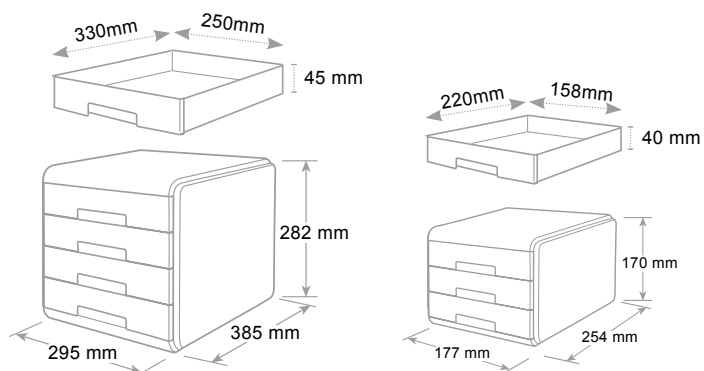

B N V TU colori opachi - mat colors - couleurs opaques

ref.	colore/color/couleur	8003438...	pz/pcs
GRANDE			
18P4P B	bianco / white / blanc	...015013	1
18P4P N	nero / black / noir	...014986	1
18P4P V	verde / green / vert	...015006	1
18P4P TU	turchese / turquoise	...014993	1
MINI			
19P3PNB	bianco / white / blanc	...020192	4
19P3PNN	nero / black / noir	...020161	4
19P3PNV	verde / green / vert	...020185	4
19P3PNTU	turchese / turquoise	...020178	4
19P3PNAS	assortiti / assorted / assorties		4