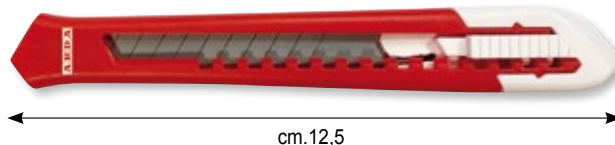

ref. 627 - BIG - Lama / blade / lame mm. 110 x 18

Cutter

In ABS. Meccanismo interno in plastica di alta qualità. Scorrimento morbido e dispositivo automatico di bloccaggio su tutta la lunghezza. Spaccalama integrato. Totally in ABS - Inside mechanism made of high quality plastic. Soft sliding and automatic stop on all lenght. Blade divider included. Entièrement en ABS. Mécanisme interne en plastique de haute qualité. Glissement douce et blocage automatique de la lame. Casse-lames intégré.

ref. 626 - SMALL - Lama / blade / lame mm. 85 x 9