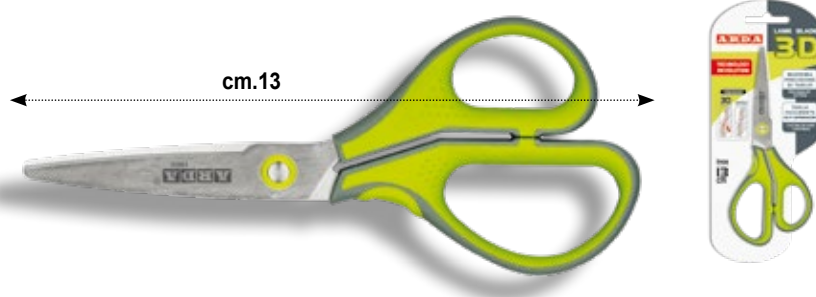

Art.	EAN13 art.	Descrizione / Description	INNER pcs	EAN13 inner	MASTER pcs
FB133D	8003438021472	Forbice 3D cm.13 in blister	10	8003438021496	100