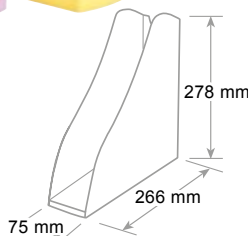

INFRANGIBILE
UNBREAKABLE-INCASSABLE

ref. 65510PAS...

Portacorrispondenza Keep Colour Pastel Letter tray - Corbeille à courrier

Sede per etichetta identificativa. Confezionato in scatola espositore con apertura a strappo.

Tab area for label application. Packaged in a tear-open display box.

Emplacement pour étiquette. Boîte presentoir avec ouverture prédécoupée.

colori opachi - mat colors - couleurs opaques

ref.	colore/color/ couleur	8003438...	pz/pcs
65510PASBL	azzurro / light blue / bleu	...023032	10
65510PASV	verde / green / vert	...023049	10
65510PASG	giallo / yellow / jaune	...023056	10
65510PASVI	lilla / lilac / lilas	...023063	10
65510PASAS	col. ass.	vedi ean col.	10

ref. 7118PAS...

Portariviste Keep Colour Pastel Magazine file holder - Porte revues

Le aperture sul dorso permettono di intravedere il contenuto. Forma che permette di estrarre con facilità i documenti dall'archivio.

The content can be clearly seen, the open front making it possible to extract archived material with ease.

La forme et les ouvertures à l'arrière permettent d'entrevoir le contenu et la seuil avant très bas facilite la saisie des documents.

colori opachi - mat colors - couleurs opaques

ref.	colore/color/ couleur	8003438...	pz/pcs
7118PASBL	azzurro / light blue / bleu	...023124	10
7118PASV	verde / green / vert	...023131	10
7118PASG	giallo / yellow / jaune	...023148	10
7118PASVI	lilla / lilac / lilas	...023155	10
7118PASAS	col. ass.	vedi ean col.	10

ref. 4121P...

NASTRO ADESIVO INCLUSO
ADHESIVE TAPE INCLUDED - RUBAN ADHESIF INCLUS

Desk organizer Oliver Desk organizer - Organiseur de bureau