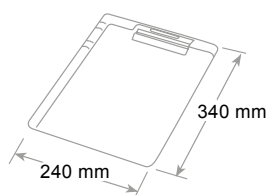

ref.	colore/color/ couleur	8003438...	pz/pcs
2129 N	N nero / black / noir	...016980	10
TR2129CR	CR cristallo / cristal / cristal	...017024	10
2129AS	col. assortiti / col. ass.	...017031	10