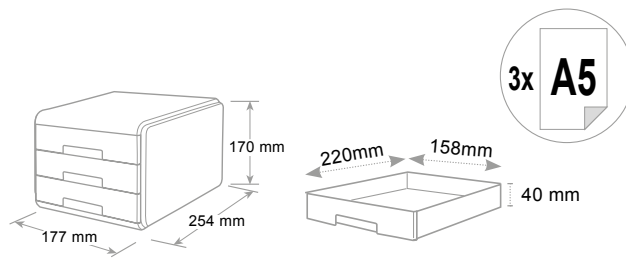

rossoitalia
ARDA

Made in Italy
Italian quality & design

MINI

Rosso Red Rouge

ref.		8003438...	pz/pcs
85510RIR	portacorrispondenza / letter tray / corbeille à courrier	...019424	10
7118RIR	portariviste / magazine file-holder / porte revues	...019448	10
18P4PRIR	cassettiera / drawer cabinet / bloc tiroir	...019462	1
19P3PRIR	mini cassettiera / mini drawer cabinet / mini bloc tiroir	...020215	4

ref.		8003438...	pz/pcs
8111RIR	portapenne / pen holder / pot à crayon	...019486	12
8116RIR	cestino / waste paper bin / corbeille à papier	...019509	10
8110RIR	bacinella / pen tidy / plumier de bureau	...019523	10