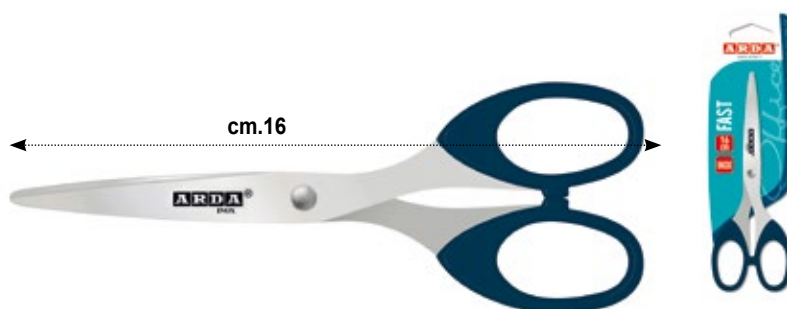

Art.	EAN13 art.	Descrizione / Description	INNER pcs	EAN13 inner	MASTER pcs
FD1601	8003438016553	cm. 16	10	8003438016591	100