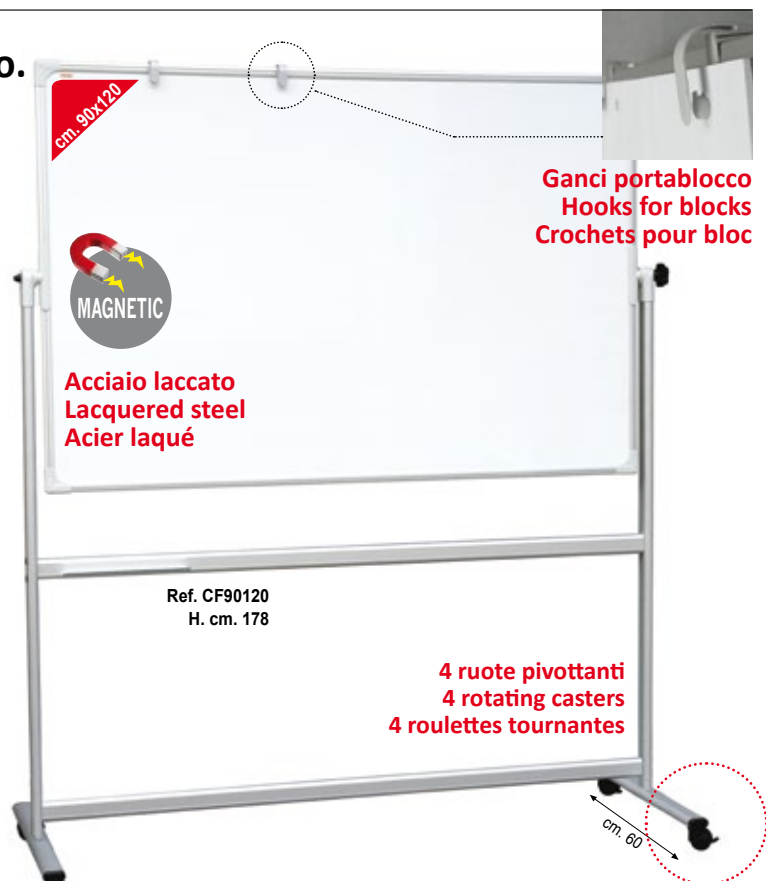

cm. 90x120

Acciaio laccato
Lacquered steel
Acier laqué

Ganci portablocco
Hooks for blocks
Crochets pour bloc

Ref. CF90120
H. cm. 178

4 ruote pivotanti
4 rotating casters
4 roulettes tournantes

cm. 60

Art.	EAN13 art.	Descrizione / Description	INNER pcs	EAN13 inner	MASTER pcs
CF90120	8007024500273	cm. 90x120	1	8007024500273	1