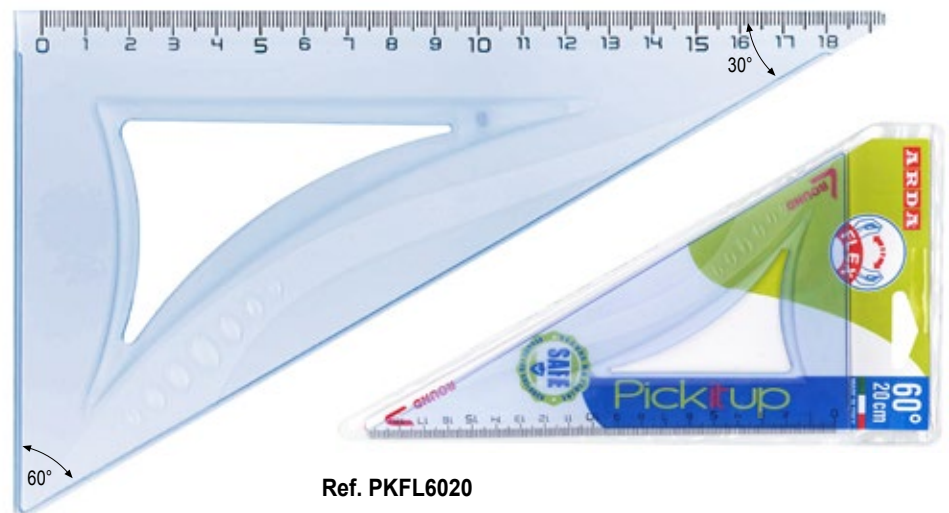

Ref. PKFL6020

Art.	EAN13 art.	Descrizione / Description	INNER pcs	EAN13 inner	MASTER pcs
PKFL6020	8003438021830	60° cm. 20	20	8003438021908	240