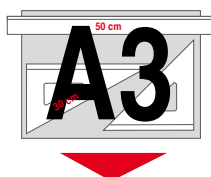

Espositori

Display - Presentoirs

Contenuto specifico per disegno tecnico su fogli A3

Specific content for technical drawing on A3 sheets

Contenu spécifique pour le dessin technique sur papier A3