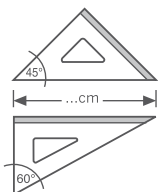

**PUNTE ARROTONDATE
DI SICUREZZA**

**ROUND EDGES FOR
SECURITY**

**BOUTS ROUNDS POUR
PLUS DE SECURITÉ**