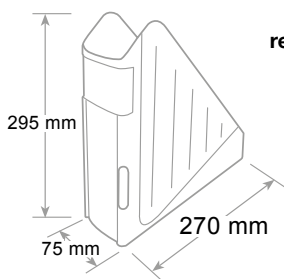

Profondità maggiorata
Ideale per contenere formati extra
Extra width
Ideal for containing extra large formats
Profondeur accrue
Idéal pour accueillir de grandes format

Portariviste Classic Magazine file-holder - Porte revues

Profondità maggiorata rispetto allo standard per contenere formati extra. Sede per etichetta identificativa su entrambi i lati.

The extra width as compared to the standard size also makes it possible to accommodate larger formats. Space for labels on both sides.

Profondeur accrue par rapport aux formats standard pour rangement des catalogues XL. Emplacement pour étiquette d'identification sur les deux côtés.

ref.	colore/color/ couleur	8003438...	pz/pcs
4118 N	nero / black / noir	...411914	10
4118 A	blu / blue / bleu	...411853	10
4118 R	rosso / red / rouge	...411839	10

TR4118 CR	cristallo / cristal / cristal	...141217	10
TR4118 BL	azzurro / light blue / bleu clair	...341150	10
TR4118 V	verde / green / vert	...141170	10
TR4118 VI	viola / violet / violet	...241146	10
TR4118 AR	arancio / orange / orange	...541192	10
TR4118 G	giallo / yellow / jaune	...021335	10
TR4118 GR	grigio / grey / gris	...341181	10

INFRANGIBILE
UNBREAKABLE-INCASSABLE

Cestino Classic Lt 20 Waste paper bin - Corbeille à papier

Superficie interna liscia per facilitare la pulizia e lo svuotamento. Nervature interne rinforzate per maggiore resistenza. Forma conica impilabile per guadagnare spazio nel trasporto.

Smooth internal surface to facilitate cleaning. Reinforced internal ribs for greater resistance. Shape to allow stacking and save space during transport.

Surface lisse interne pour faciliter le nettoyage et jeter facilement les papiers. Nervures internes renforcés pour plus de solidité. Empilable pour économiser espace lors du transport.