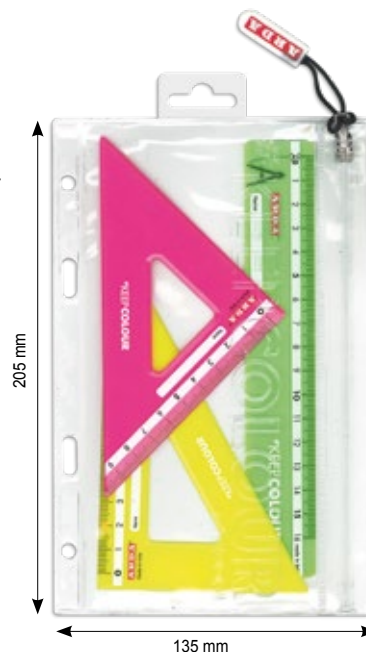

Ref. KC7063

Foratura universale - Multi punches / Perforation universelle

Art.	EAN13 art.	Descrizione / Description	INNER pcs	EAN13 inner	MASTER pcs
KC7063	8003438028181	Miniset 3 pz/pcs : 45°cm.15 + 60°cm.15 + R16	10	8003438028228	10

Set disegno in busta porta album

Drawing set in album holder envelope
Set de traçage dans une enveloppe porte papier à dessin

Ref. KC60430

SUL RETRO PUOI INSERIRE ANCHE IL TUO ALBUM DISEGNO!