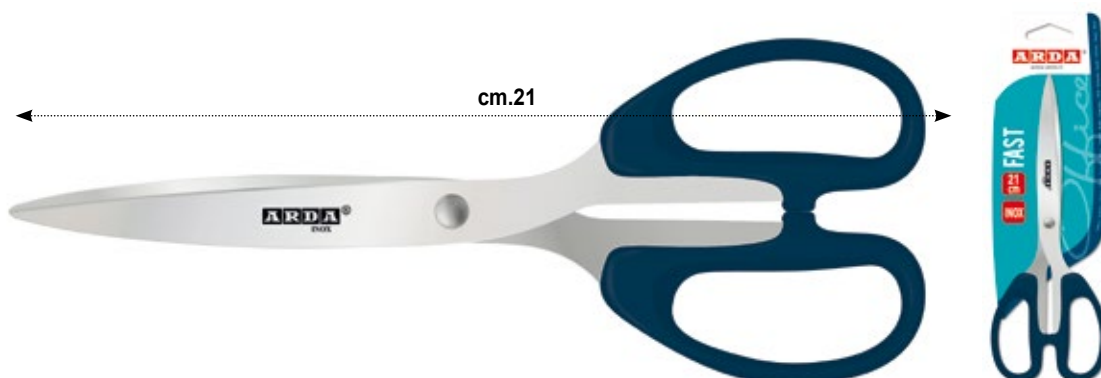

Art.	EAN13 art.	Descrizione / Description	INNER pcs	EAN13 inner	MASTER pcs
FD2119	8003438016577	cm. 21	10	8003438016614	100