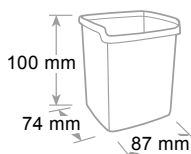

ref. 820...

Dimensione - Size - Dimension

263 x 130 x 112 h. mm

ref. 8111ESP
9 pz./pcs

Ean singolo per item/à l'unité
TU 8111ESP

DISPLAY SOLO IN
COLORI ASSORTITI

ref. 8111...

ref. 8116...