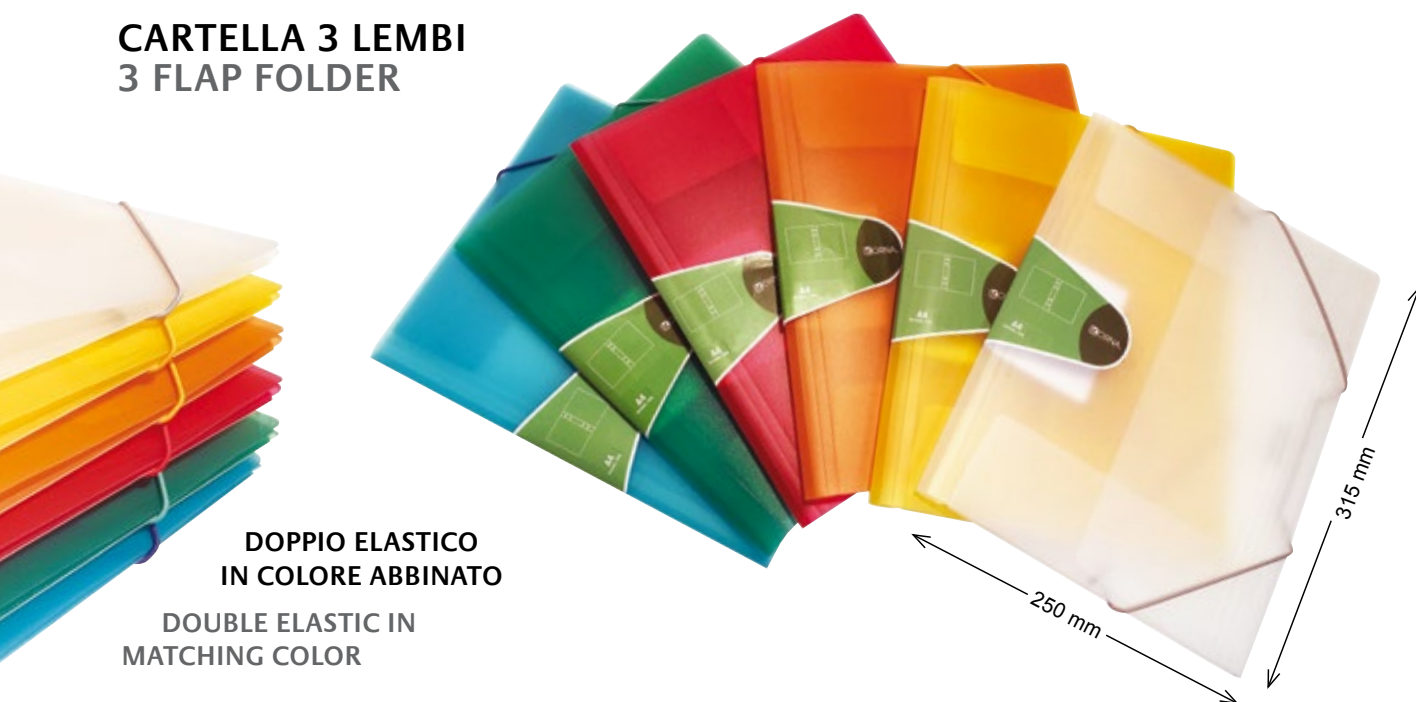

CARTELLA 3 LEMBI 3 FLAP FOLDER

**DOPPIO ELASTICO
IN COLORE ABBINATO**

**DOUBLE ELASTIC IN
MATCHING COLOR**

Cartella portadocumenti 3 lembi in PPL finitura liscia satinata. Flessibile, formato A4 con chiusura doppio elastico e dorso piatto espandibile.

3 flap folder in smooth satin finish PPL. Flexible, A4 size with double elastic closure and flat extensible spine.

ref.	descrizione / description	dim. $\leftarrow$mm$\rightarrow$	col.	8007627...	pz/pcs
0176 SHO 0000	A4	250x315x2	assortiti/assorted	...017604	30/120