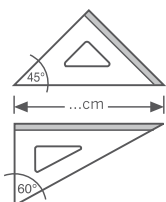

Squadre 45°

Set square 45°
Equerre 45°

Smusso, tirachina e bordo interno
Bevelled edge, ink-edge and finger lift
Facette, bord anti-tache et bord intérieur

Ref. 28712- 15 - 20 - 25 - 30 - 35 SS

Art.	EAN13 art.	Descrizione / Description	INNER pcs	EAN13 inner	MASTER pcs
28712SS	8003438287120	45° cm. 12	20	8003438487124	500
28715SS	8003438287151	45° cm. 15	20	8003438487155	900
28720SS	8003438287205	45° cm. 20	20	8003438487209	400
28725SS	8003438287250	45° cm. 25	20	8003438487254	300
28730SS	8003438287304	45° cm. 30	20	8003438487308	200
28735SS	8003438287359	45° cm. 35	20	8003438487353	160