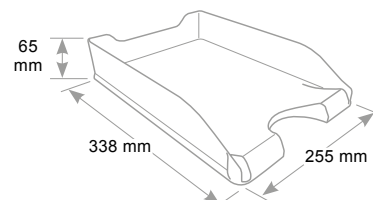

ref.	colore/color/couleur	8003438...	pz/pcs
TR95CR	cristallo / cristal / cristal	...023537	10
TR95BL	azzurro / light blue / bleu clair	...023544	10
TR95V	verde / green / vert	...023551	10
95N	nero / black / noir	...023568	10