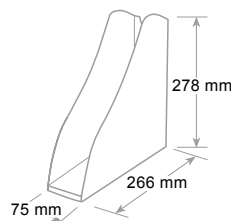

Portacorrispondenza Mydesk Letter tray - Corbeille à courrier

INFRANGIBILE
UNBREAKABLE-INCASSABLE

Per A4 fino a cm 23 x 32. Sovrapponibile diritto o a scalare. A richiesta sono disponibili distanziali per sovrapporre due o più pezzi raddoppiando lo spazio tra i portacorrispondenza. Finitura lucida.

Takes A4 sheets up to cm 23 x 32. Can be stacked vertically or in steps, remaining stable. Plastic risers are available optional for stacking of two or more trays in order to double storage space. Glossy finish.

Accepte le format A4 et jusqu'à cm 23 x 32. Empilable en vertical ou à échelle. Sont disponibles des rehausse pour la superposition de plus corbeilles et doubler l'espace utile entre les corbeilles. Finition brillante.

colori opachi - mat colors - couleurs opaques

ref.	colore/color/couleur	8003438...	pz/pcs
85510 B	bianco / white / blanc	...014931	10
85510 N	nero / black / noir	...014900	10
85510 V	verde / green / vert	...014924	10
85510 TU	turchese / turquoise	...014917	10

DISTANZIALI - RISER - REHAUSSES **N**

8530 N	nero / black / noir	...015495	1

Portariviste Mydesk Magazine file holder Porte revues

Per archiviare riviste, cataloghi, cartelline. Le aperture sul dorso permettono di intravedere il contenuto. La soglia anteriore molto bassa permette di estrarre con facilità i documenti dall'archivio.

To file magazines, catalogues and dossiers. The content can be clearly seen, the open front makes it possible to extract archived material with ease.

Pour ranger les dossiers. La forme et les ouvertures à l'arrière permettent d'entrevoir le contenu et le seuil avant très bas facilite la saisie des documents.

colori opachi - mat colors - couleurs opaques