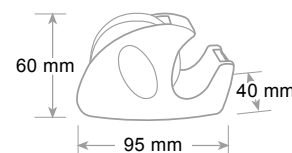

ref. C1347P

Ean singolo/per item/à l'unité

articolo / items / article			inner		master
ref.		Barcode	pz/pcs	Barcode	pz/pcs
C1342P	Chiocciolina in blister colori pastello ass.	8007024 504387	20	8007024 504394	20
C1347P	Display 24 pz./pcs. colori pastello assortiti (ean singolo pz 8007024 504325)	8007024 504349	1	8007024 504349	4