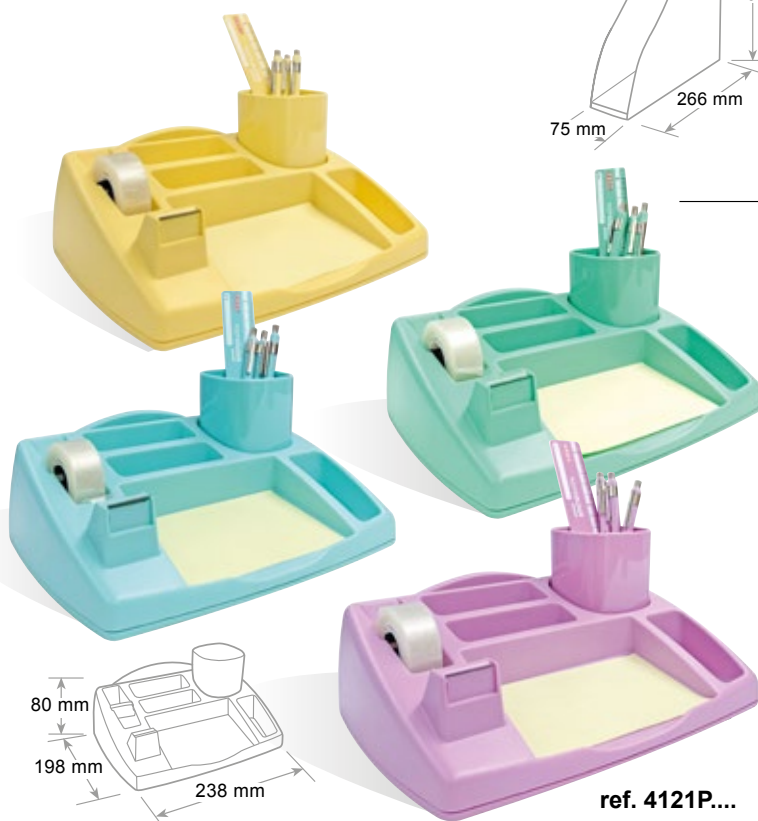

Portariviste Keep Colour Pastel Magazine file holder - Porte revues

Le aperture sul dorso permettono di intravedere il contenuto. Forma che permette di estrarre con facilità i documenti dall'archivio.

The content can be clearly seen, the open front making it possible to extract archived material with ease.

La forme et les ouvertures à l'arrière permettent d'entrevoir le contenu et la seuil avant très bas facilite la saisie des documents.

colori opachi - mat colors - couleurs opaques

ref.	colore/color/ couleur	8003438...	pz/pcs
7118PASBL	azzurro / light blue / bleu	...023124	10
7118PASV	verde / green / vert	...023131	10
7118PASG	giallo / yellow / jaune	...023148	10
7118PASVI	lilla / lilac / lilas	...023155	10
7118PASAS	col. ass.	vedi ean col.	10

ref. 4121P...