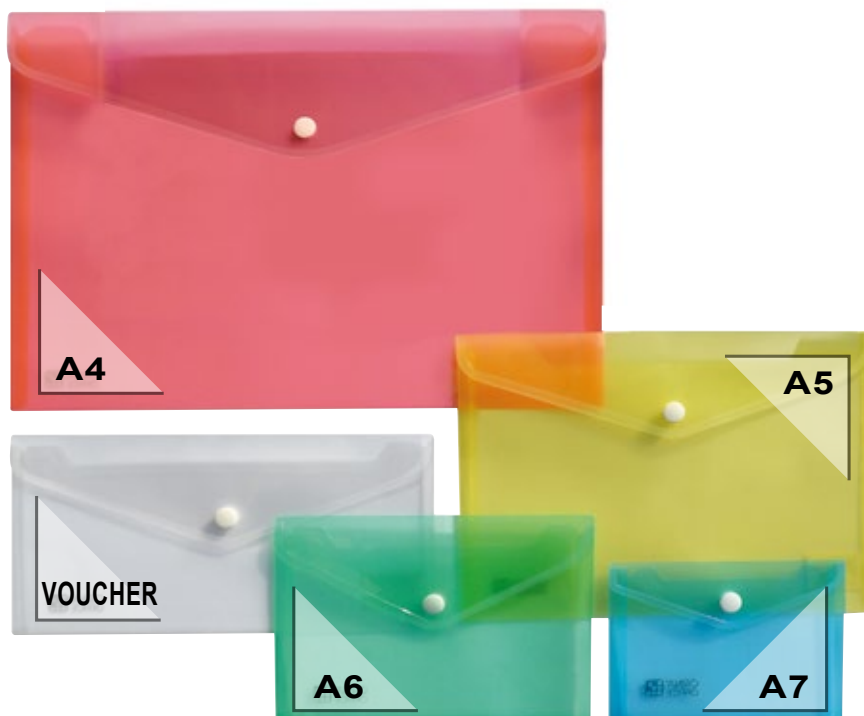

BUSTE CON BOTTONE DOCUMENT ENVELOPES WITH BUTTON

Buste in PPL liscio lucido con chiusura a bottone. Disponibili nei formati A4 - A5 - A6 - A7 - VOUCHER.

Smooth and glossy PPL document envelopes with button closure. Available in different sizes A4 - A5 - A6 - A7 - VOUCHER.

LISCIO - SMOOTH
PPL

ESPOSITORE 120 BUSTE DISPLAY 120 ENVELOPES

Display 120 buste: 24 pz in 5 colori assortiti di ciascuno dei seguenti formati: A4 - A5 - A6 - A7 - VOUCHER.

Display 120 envelopes: 24 pcs in 5 assorted colors each size: A4 - A5 - A6 - A7 - VOUCHER.

ref. 0134 EXP 0000