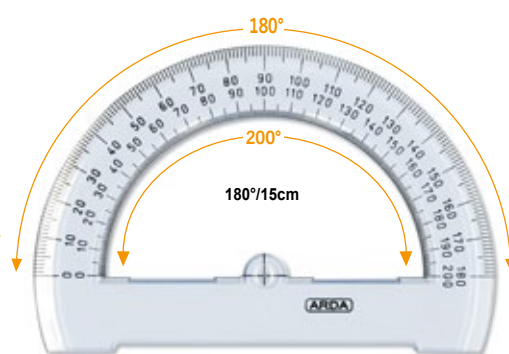

Smusso e bordo interno
Bevelled edge and finger lift
Facette et bord intérieur

Ref. 294SS
Con decimetro
With ruler 10 cm - Avec décimètre

Ref. 284SS

Ref. 296SS

Art.	EAN13 art.	Descrizione / Description	INNER pcs	EAN13 inner	MASTER pcs
294SS	8003438002945	180° cm.10 con decim.	20	8003438212948	900
284SS	8003438002846	180° cm.12	20	8003438212849	660
296SS	8003438002969	180° cm.15	20	8003438202963	20