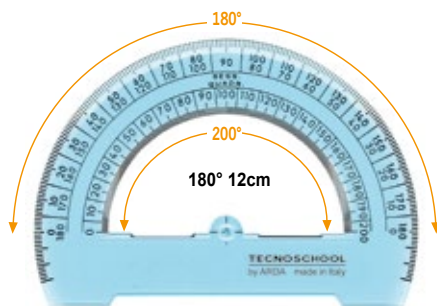

Doppio e Triplo decimetro

Finger grip ruler 20-30cm
Double e triple décimètre

2 millimetrature. Impugnatura corta.
2 graduations. Short grip.
2 graduations. Poignée courte.

Art.	EAN13 art.	Descrizione / Description	INNER pcs	EAN13 inner	MASTER pcs
403SS	8003438004031	cm. 20	20	8003438104038	300
406SS	8003438004062	cm. 30	20	8003438104069	160

Goniometri

Protractor
Rapporteur

Smusso e bordo interno
Bevelled edge and finger lift
Facette et bord intérieur

Ref. 407SS

Art.	EAN13 art.	Descrizione / Description	INNER pcs	EAN13 inner	MASTER pcs
404SS	8003438004048	180° cm.10	20	8003438104045	900
407SS	8003438004079	180° cm.12	20	8003438104076	660
405SS	8003438004055	360° cm.12	20	8003438104052	480

Curvilinee

French curves
Set de 3 pistolets

Con doppio tirachina
With double ink-edge
Double bord anti-tache

Art.	EAN13 art.	Descrizione / Description	INNER pcs	EAN13 inner	MASTER pcs
41200	8003438412003	Set 3 pz curvilinee/french curves/pistolets	10	8003438412027	190