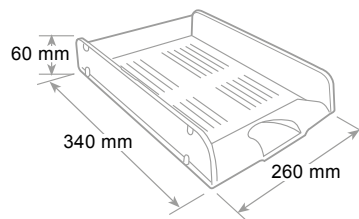

colori opachi - mat colors - couleurs opaques

25310 N	nero / black / noir	...225320	10
25310 A	blu / blue / bleu	...253187	10
25310 R	rosso / red / rouge	...253163	10

Confezionato in scatola espositore con apertura a strappo
Packaged in a tear-open display box
Boîte presentoir avec ouverture prédécoupée