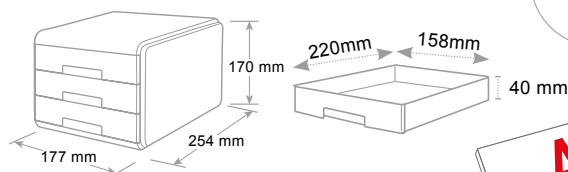

BL V G VI
colori opachi - mat colors - couleurs opaques

ref.	colore/color/ couleur	8003438...	pz/pcs
GRANDE			
15P4PPASBL	azzurro / light blue / bleu	...022943	1
15P4PPASV	verde / green / vert	...022950	1
15P4PPASG	giallo / yellow / jaune	...022967	1
15P4PPASVI	lilla / lilac / lilas	...022974	1

MINI			
ref.	colore/color/ couleur	8003438...	pz/pcs
19P3PPASBL	azzurro / light blue / bleu	...022851	4
19P3PPASV	verde / green / vert	...022868	4
19P3PPASG	giallo / yellow / jaune	...022875	4
19P3PPASVI	lilla / lilac / lilas	...022882	4
19P3PPASAS	col. ass.	vedi ean col.	4