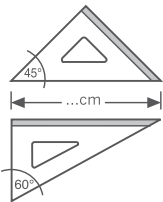

Smusso, tirachina e bordo interno
Bevelled edge, ink-edge and finger lift
Facette, bord anti-tache et bord
intérieur

Ref. PKFL4520

Art.	EAN13 art.	Descrizione / Description	INNER pcs	EAN13 inner	MASTER pcs
PKFL4520	8003438021823	45° cm. 20	20	8003438021892	240