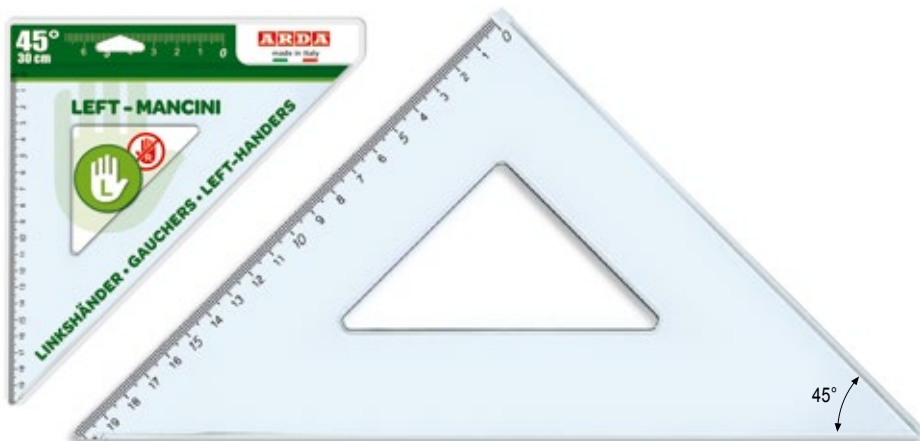

Ref. 28720MAN - 28730MAN