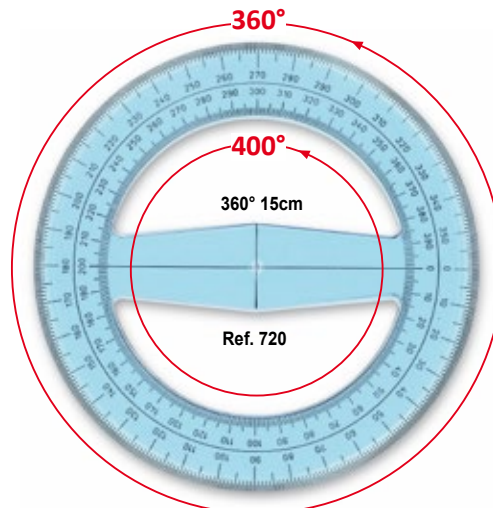

PROFESSIONAL - HIGH QUALITY

Righe per parallelografi

Parallel rulers
Règles pour parallèles

Ref. 70150 - 60 - 70 - 80 -100 -120

Guscette in plexiglas per scorrimento a filo
Plexiglas slide-guides for thread
Glissières en plexiglas pour fil

Smusso e tirachina
Bevelled edge and ink-edge
Facette et bord anti-tache

Art.	EAN13 art.	Descrizione / Description	INNER pcs	EAN13 inner	MASTER pcs
70150	8003438701503	cm. 50	1	8003438701503	10
70160	8003438701602	cm. 60	1	8003438701602	10
70170	8003438701701	cm. 70	1	8003438701701	10
70180	8003438701800	cm. 80	1	8003438701800	10
* 701120	8003438701121	cm. 120	1	8003438701121	10

* Ricavate da lastra - Cut from plate
Découpé à partir de la plaque

Doppio e Triplo decimetro

Finger grip ruler 20-30cm
Double e triple décimètre

Ref. 68020

Ref. 68030

2 millimetrature. Impugnatura lunga.
2 graduations. Long grip.
2 graduations. Longue poignée.

Art.	EAN13 art.	Descrizione / Description	INNER pcs	EAN13 inner	MASTER pcs
68020	8003438680204	cm. 20	10	8003438681201	10
68030	8003438680303	cm. 30	10	8003438681300	10

Goniometri

Protractor
Rapporteur

Smusso e bordo interno
Bevelled edge and finger lift
Facette et bord intérieur

Ref. 750

Ref. 720

Art.	EAN13 art.	Descrizione / Description	INNER pcs	EAN13 inner	MASTER pcs
750	8003438007506	180° cm. 15	10	8003438107503	10
720	8003438007209	360° cm. 15	10	8003438107206	10