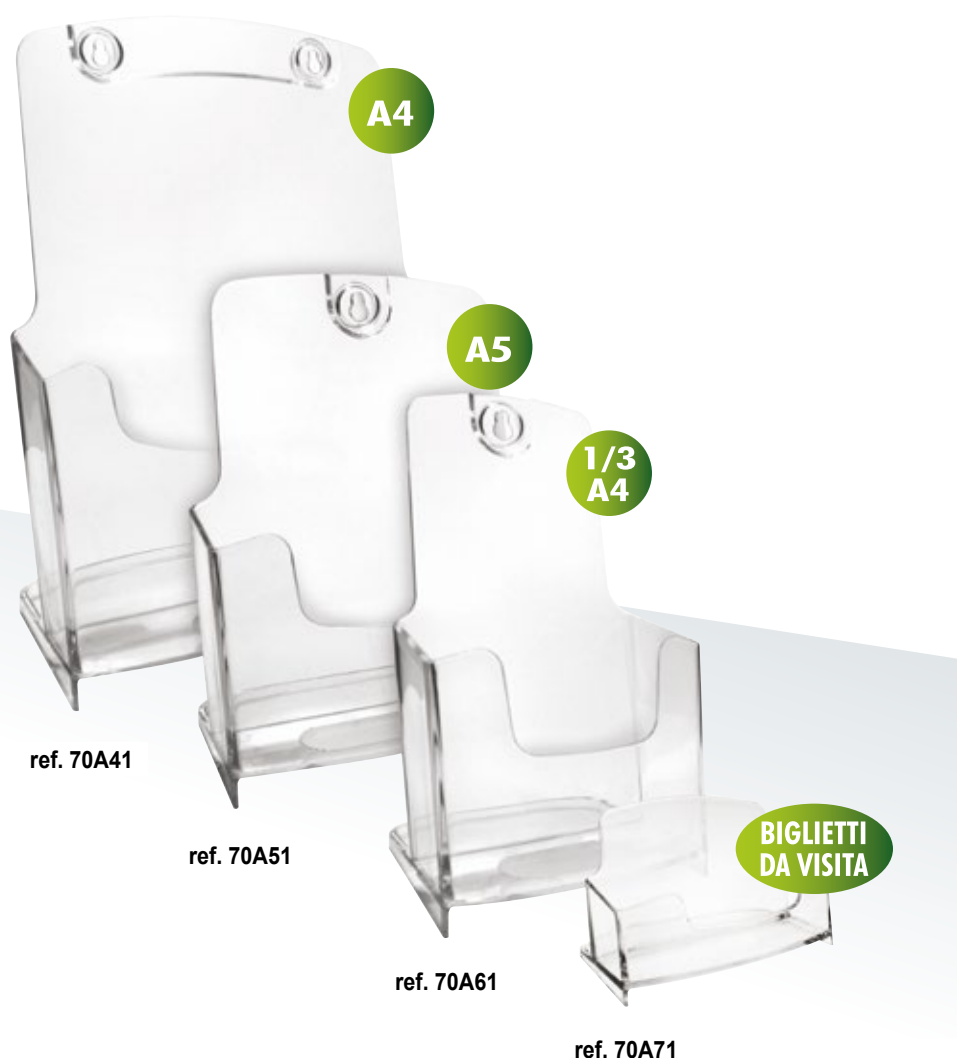

Strumenti ideali per una perfetta comunicazione
Ideal tools for perfect communication
Outils idéaux pour une communication parfaite

Modulari, da parete e da banco, a scomparti singoli o multipli, i portadépliants Arda sono in grado di rispondere alle moderne esigenze espositive. Particolare attenzione è stata posta al design e alla funzionalità. Possono entrare l'uno nell'altro così da guadagnare spazio sul banco e migliorare l'organizzazione di esposizione. Realizzati in materiale plastico trasparente per una perfetta visione del contenuto. Il dorso leggermente inclinato e il fondo con scanalature integrate, garantiscono un'ottima stabilità del materiale esposto.

PORTADEPLIANT modulari, a scomparti SINGOLI

Literature holders. Several format, singles compartments.
Présentoirs de documents. Modulaires, a compartiment unique.