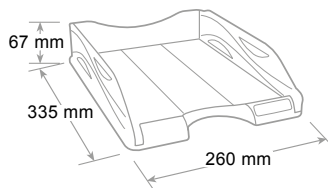

INFRANGIBILE
UNBREAKABLE-INCASSABLE

ref. 65510PAS...

Portacorrispondenza Keep Colour Pastel Letter tray - Corbeille à courrier

Sede per etichetta identificativa. Confezionato in scatola espositore con apertura a strappo.

Tab area for label application. Packaged in a tear-open display box.

Emplacement pour étiquette. Boîte presentoir avec ouverture prédécoupée.

colori opachi - mat colors - couleurs opaques

ref.	colore/color/ couleur	8003438...	pz/pcs
65510PASBL	azzurro / light blue / bleu	...023032	10
65510PASV	verde / green / vert	...023049	10
65510PASG	giallo / yellow / jaune	...023056	10
65510PASVI	lilla / lilac / lilas	...023063	10
65510PASAS	col. ass.	vedi ean col.	10

ref. 7118PAS...

Portariviste Keep Colour Pastel Magazine file holder - Porte revues

Le aperture sul dorso permettono di intravedere il contenuto. Forma che permette di estrarre con facilità i documenti dall'archivio.

The content can be clearly seen, the open front making it possible to extract archived material with ease.

La forme et les ouvertures à l'arrière permettent d'entrevoir le contenu et la seuil avant très bas facilite la saisie des documents.

colori opachi - mat colors - couleurs opaques

ref.	colore/color/ couleur	8003438...	pz/pcs
7118PASBL	azzurro / light blue / bleu	...023124	10
7118PASV	verde / green / vert	...023131	10
7118PASG	giallo / yellow / jaune	...023148	10
7118PASVI	lilla / lilac / lilas	...023155	10
7118PASAS	col. ass.	vedi ean col.	10

ref. 4121P...

NASTRO ADESIVO INCLUSO
ADHESIVE TAPE INCLUDED - RUBAN ADHESIF INCLUS

Desk organizer Oliver Desk organizer - Organiseur de bureau