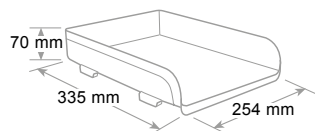

DISTANZIALI - RISER - REHAUSSES **N**

8530 N	nero / black / noir	...015495	1