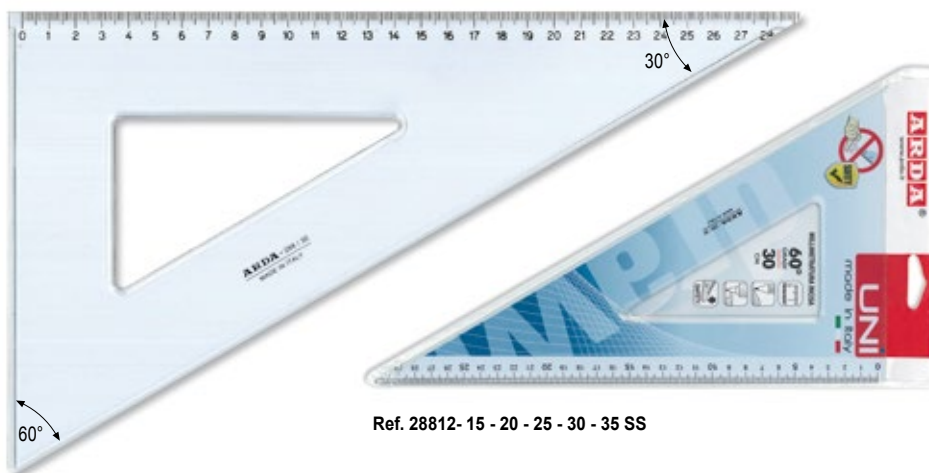

Ref. 28812- 15 - 20 - 25 - 30 - 35 SS

Art.	EAN13 art.	Descrizione / Description	INNER pcs	EAN13 inner	MASTER pcs
28812SS	8003438288127	60° cm. 12	20	8003438488121	500
28815SS	8003438288158	60° cm. 15	20	8003438488152	880
28820SS	8003438288202	60° cm. 20	20	8003438488206	400
28825SS	8003438288257	60° cm. 25	20	8003438488251	260
28830SS	8003438288301	60° cm. 30	20	8003438488305	200
28835SS	8003438288356	60° cm. 35	20	8003438488350	200