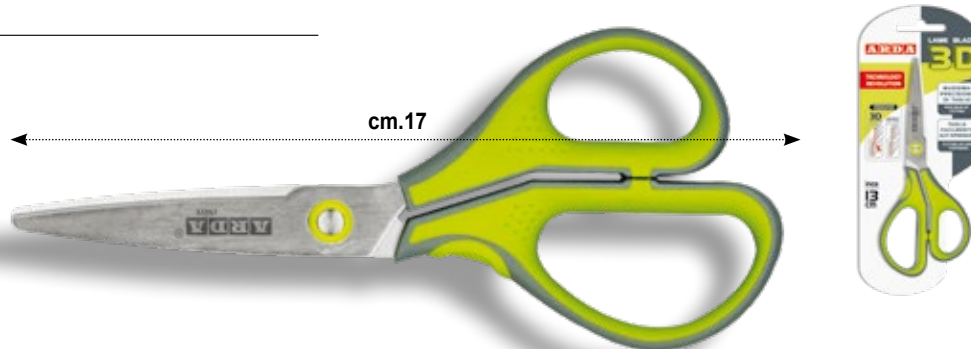

Art.	EAN13 art.	Descrizione / Description	INNER pcs	EAN13 inner	MASTER pcs
FB173D	8003438021489	Forbice 3D cm.17 in blister	10	8003438021519	100

COMFORT COLOUR | cm. 18

Lame in acciaio inossidabile. Impugnatura in ABS.

Stainless steel blades. Grip in ABS

Lames en acier inoxydable. Poignée ABS.