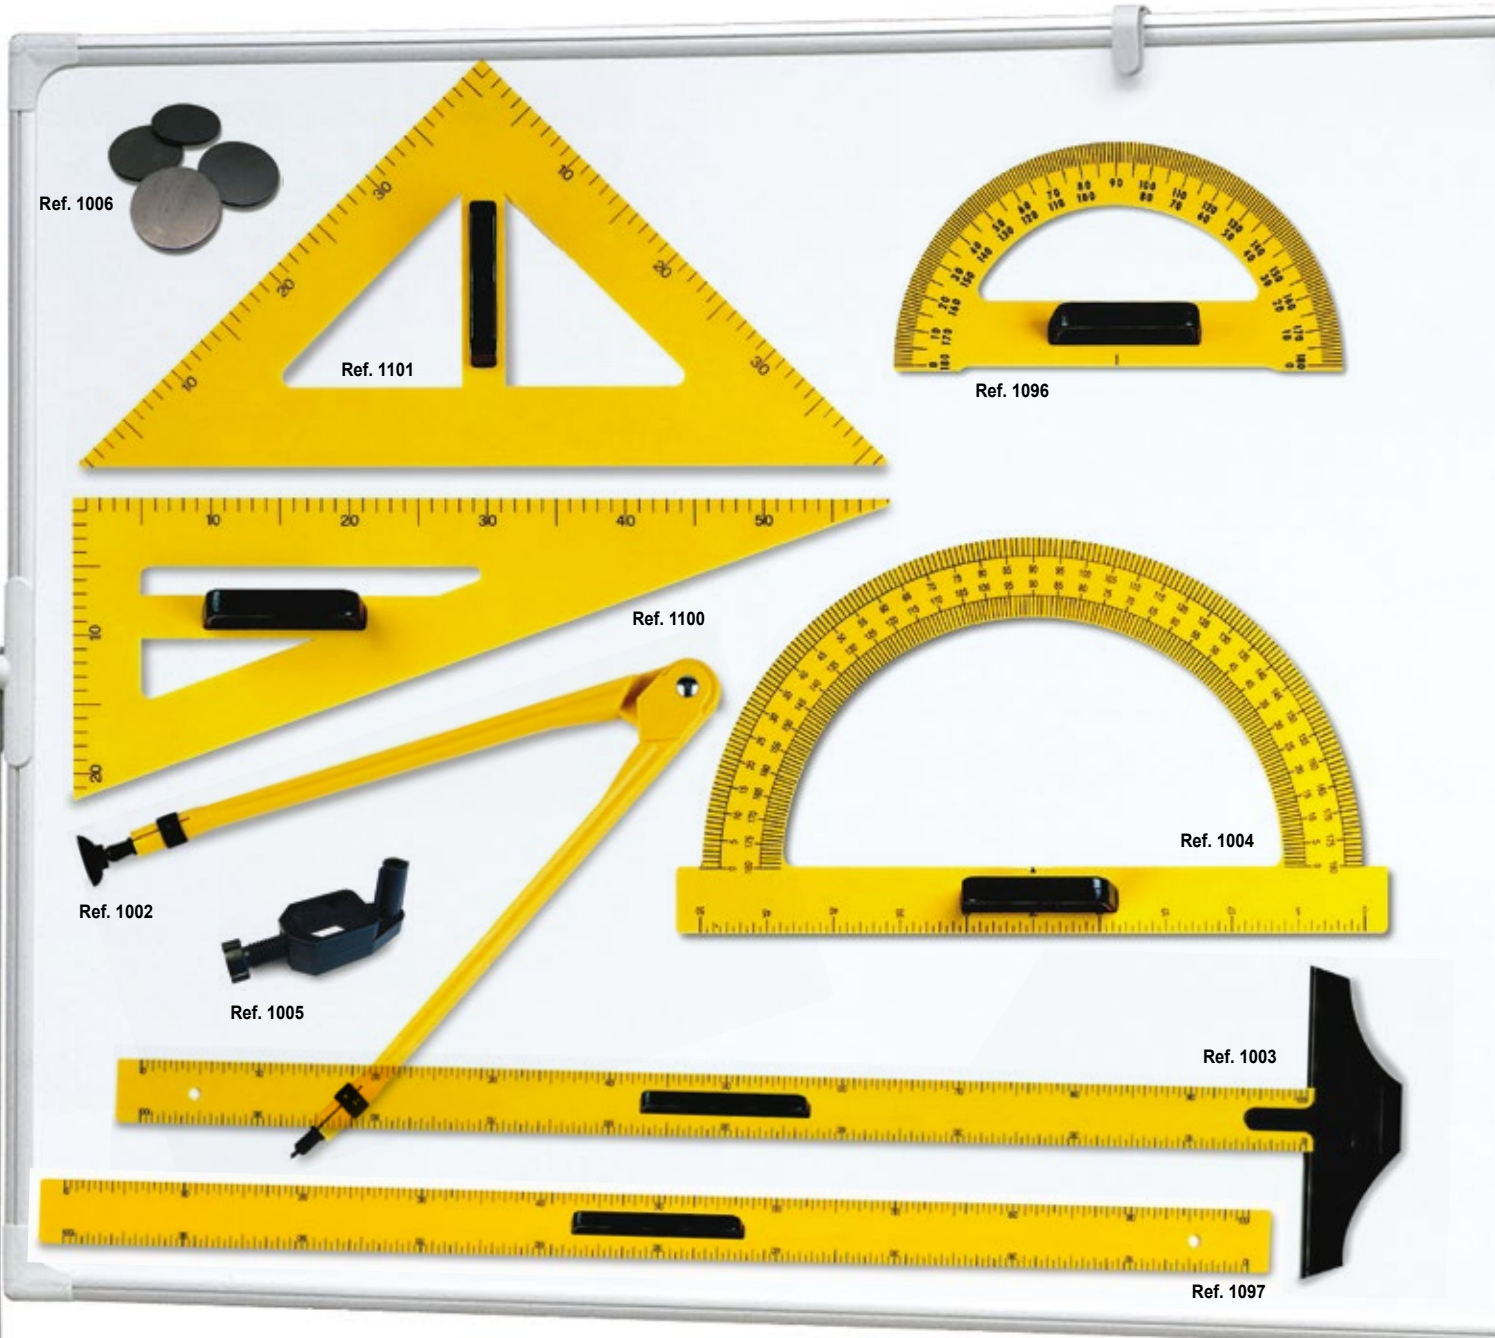

Tavoletta per disegno (parallelografi)

Drawing boards (parallelograph)
 Tables à dessin (parallélographe)

Scorrimento a filo.
Sliding with thread.
Glissement à fil.

Con leggio
 with stand - avec lutrin

Art.	EAN13 art.	F.to / size	INNER	EAN13 inner	MASTER
050M	8003438014153	cm.40x53	1	8003438014153	8
060M	8003438014207	cm.48x63	1	8003438014207	7
070M	8003438014214	cm.50x73	1	8003438014214	5