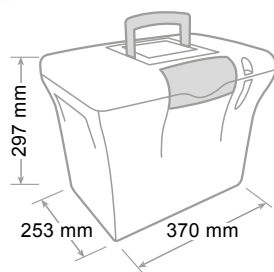

**CASSETTI INFRANGIBILI
UNBREAKABLE DRAWERS
TIROIRS INCASSABLE**

Cassettiera Smile Drawer cabinet - Bloc tiroir

Cassetti a scorrimento silenzioso, blocco di fine corsa, foro sulla base per una presa agevole dei documenti, etichette e portaetichette forniti.
Accostabili e sovrapponibili. Piedi antiscivolo e antiraffio per la base.

Drawers with quiet operation, slide stop, hole on the base to facilitate withdrawal of documents, label supplied. The cabinets can be lined up or stacked.
Non-slip and anti-scratch rubber feet.

Tiroirs coulissants silencieux et butée d'arrêt, trou de préhension pour saisir aisément les documents, étiquettes et portetiquettes fournies.
Modulaire et superposition stable. Livré avec patins antidérapants et anti-rayures.

ref.	colore/color/ couleur	8003438...	pz/pcs
TR 15P 4P BL	azzurro / light blue / bleu clair	...005175	1
TR 15P 4P V	verde / green / vert	...005182	1
TR 15P 4P AR	arancio / orange / orange	...005199	1
TR 15P 4P GR	grigio / grey / gris	...010308	1

Valigetta Smile Mobile suspension file case Mallette

Maniglia a scomparsa
Carry handle lodge
Poignée rétractable

ref.	colore/color/ couleur	8003438...	pz/pcs
170GR BL	azzurro / light blue / bleu clair	...008145	1
170GR V	verde / green / vert	...008152	1

accessori - accessories - accessoires

10 cartelle di ricambio formato A/4
Refill pack of 10 A/4 suspension files
10 dossiers de remplacement format A/4

170CART	avana / havana	...008817	1/20

5 CARTELLINE A4 INCLUDE
A4 PAPER FILES INCLUDED
DOSSIERS A4 INCLUS
33cm