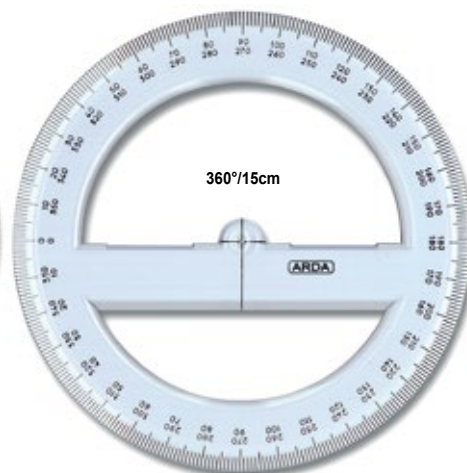

Goniometri 360°

Protractor 360°
Rapporteur 360°

Smusso e bordo interno
Bevelled edge and finger lift
Facette et bord intérieur

Ref. 285SS

Ref. 297SS

Art.	EAN13 art.	Descrizione / Description	INNER pcs	EAN13 inner	MASTER pcs
285SS	8003438002853	360° cm.12	20	8003438212856	480
297SS	8003438002976	360° cm.15	20	8003438202970	360