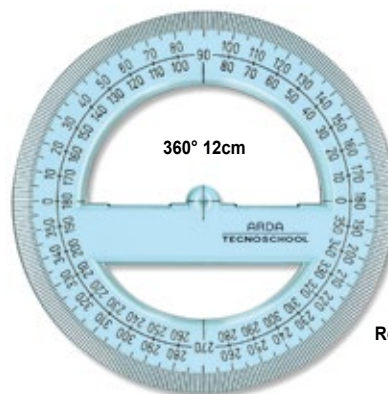

Doppio e Triplo decimetro

Finger grip ruler 20-30cm
Double e triple décimètre

2 millimetrature. Impugnatura corta.
2 graduations. Short grip.
2 graduations. Poignée courte.

Art.	EAN13 art.	Descrizione / Description	INNER pcs	EAN13 inner	MASTER pcs
403SS	8003438004031	cm. 20	20	8003438104038	300
406SS	8003438004062	cm. 30	20	8003438104069	160

Goniometri

Protractor
Rapporteur

Smusso e bordo interno
Bevelled edge and finger lift
Facette et bord intérieur

Ref. 405SS

Art.	EAN13 art.	Descrizione / Description	INNER pcs	EAN13 inner	MASTER pcs
404SS	8003438004048	180° cm.10	20	8003438104045	900
407SS	8003438004079	180° cm.12	20	8003438104076	660
405SS	8003438004055	360° cm.12	20	8003438104052	480

Curvilinee

French curves
Set de 3 pistolets

Con doppio tirachina
With double ink-edge
Double bord anti-tache

Art.	EAN13 art.	Descrizione / Description	INNER pcs	EAN13 inner	MASTER pcs
41200	8003438412003	Set 3 pz curvilinee/french curves/pistolets	10	8003438412027	190