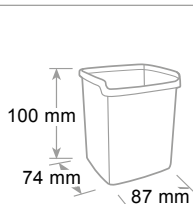

rossoitalia
ARDA

Made in Italy
Italian quality & design

MINI

Rosso Red Rouge

ref.		8003438...	pz/pcs
85510RIR	portacorrispondenza / letter tray / corbeille à courrier	...019424	10
7118RIR	portariviste / magazine file-holder / porte revues	...019448	10
18P4PRIR	cassettiera / drawer cabinet / bloc tiroir	...019462	1
19P3PRIR	mini cassettiera / mini drawer cabinet / mini bloc tiroir	...020215	4

ref.		8003438...	pz/pcs
8111RIR	portapenne / pen holder / pot à crayon	...019486	12
8116RIR	cestino / waste paper bin / corbeille à papier	...019509	10
8110RIR	bacinella / pen tidy / plumier de bureau	...019523	10