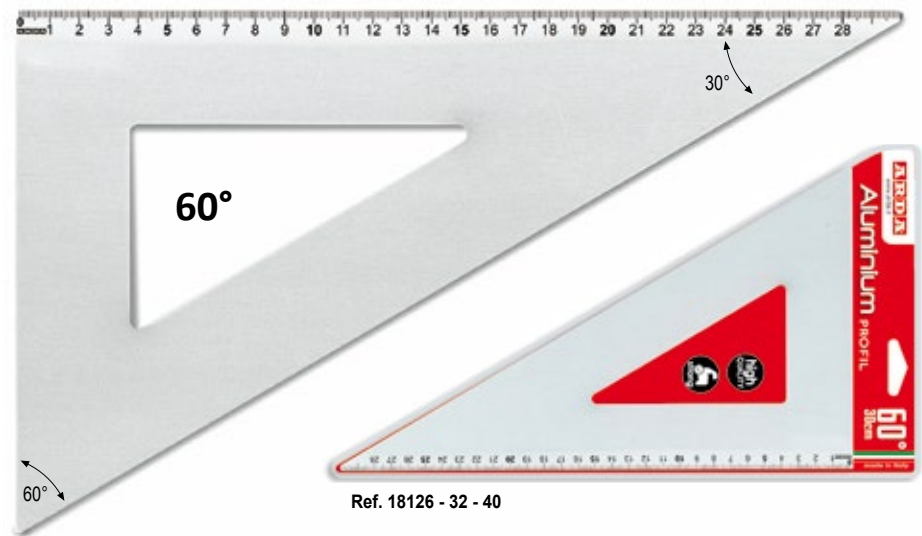

Squadre 60°

Set square 60°
Equerre 60°

Ref. 18126 - 32 - 40

Art.	EAN13 art.	Descrizione / Description	INNER pcs	EAN13 inner	MASTER pcs
18126	8003438181268	60° cm. 25	3	8003438189264	30
18132	8003438181329	60° cm. 30	3	8003438189325	30
18140	8003438181404	60° cm. 35	3	8003438189400	3