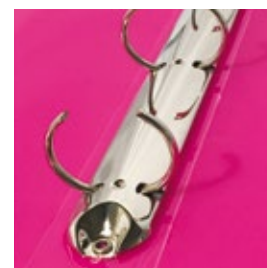

RACCOGLITORE AD ANELLI RING BINDER

Superficie **ZIGRINATA LUCIDA**
STRIPED GLOSSY surface

Ø 15
Ø 30
mm

Raccoglitore 4 anelli per formato A4. Copertina in PPL con finitura lucida e zigrinata. Disponibile in Ø 15 e 30 mm.
Ring binder 4 rings size A4. Cover in striped glossy PPL. Available with rings Ø 15 and 30 mm.