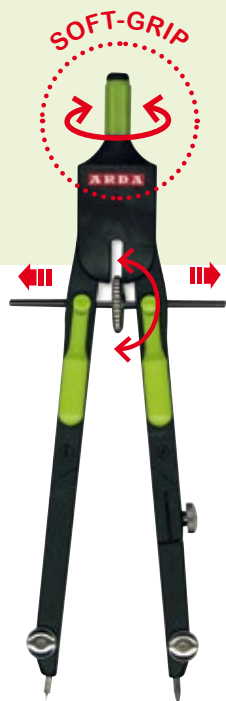

Astuccio stand-up : protegge il compasso e tutti gli accessori.
lo apri, lo pieghi e hai tutto a portata di mano !

Stand-up fabric case : save your compass and accessories.
open it, fold it and you have everything
at your fingertips !

ASTUCCIO
APRI, PIEGA E DISEGNA!
.....
STAND-UP
FABRIC CASE
OPEN IT, FOLD IT, USE IT !