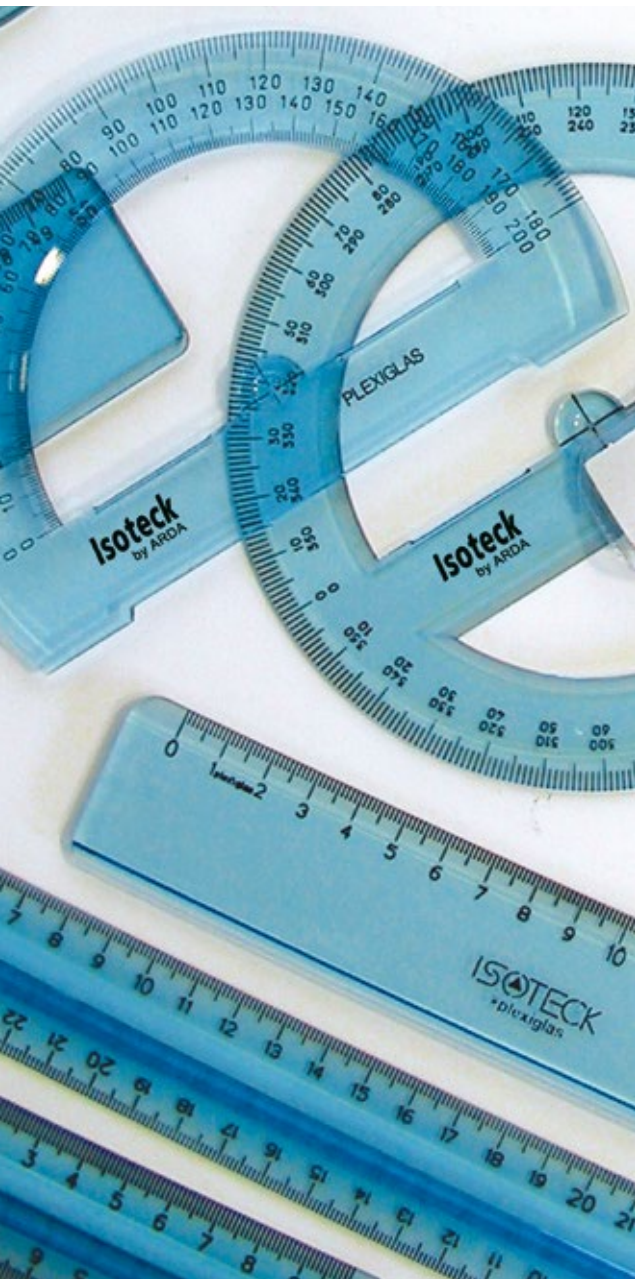

Isoteck
® plexiglas

**PROFESSIONAL
HIGH QUALITY**

**MATERIALE ACRILICO
® plexiglas**

**PER IL DISEGNO TECNICO
PROFESSIONALE.**

FOR PROFESSIONAL TECHNICAL DRAWING.

POUR LE DESSIN TECHNIQUE PROFESSIONNEL

Made in Italy
Italian quality & design

É la serie di precisione per il disegno tecnico professionale. Il materiale impiegato è il PLEXIGLAS®, resistente agli urti e ai graffi e di massima trasparenza. La graduazione è incisa ed indelebile.

Specific line for technical drawing. Is injected in PLEXIGLAS® material, strong and extra transparent. The graduation is etched and indelible.

Gamme de traçage pour le dessin technique. La matière employé est le PLEXIGLAS®, très résistante et de haute transparence. La gravure de la graduation est indélébile.