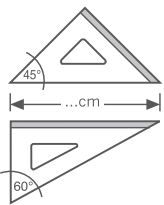

Aluminium PROFIL

Squadre 45°

Set square 45°
Equerre 45°

Ref. 18026 - 32 - 40

Art.	EAN13 art.	Descrizione / Description	INNER pcs	EAN13 inner	MASTER pcs
18026	8003438180261	45° cm.25	3	8003438188267	30
18032	8003438180322	45° cm. 30	3	8003438188328	30
18040	8003438180407	45° cm. 35	3	8003438188403	3