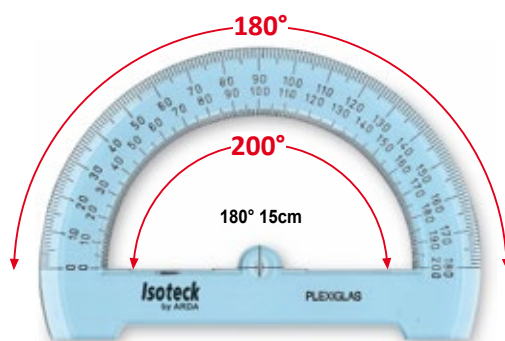

PROFESSIONAL - HIGH QUALITY

Righe per parallelografi

Parallel rulers
Règles pour parallèles

Ref. 70150 - 60 - 70 - 80 -100 -120

Guscette in plexiglas per scorrimento a filo
Plexiglas slide-guides for thread
Glissières en plexiglas pour fil

Smusso e tirachina
Bevelled edge and ink-edge
Facette et bord anti-tache

Art.	EAN13 art.	Descrizione / Description	INNER pcs	EAN13 inner	MASTER pcs
70150	8003438701503	cm. 50	1	8003438701503	10
70160	8003438701602	cm. 60	1	8003438701602	10
70170	8003438701701	cm. 70	1	8003438701701	10
70180	8003438701800	cm. 80	1	8003438701800	10
* 701120	8003438701121	cm. 120	1	8003438701121	10

* Ricavate da lastra - Cut from plate
Découpé à partir de la plaque

Doppio e Triplo decimetro

Finger grip ruler 20-30cm
Double e triple décimètre

Ref. 68020

Ref. 68030

2 millimetrature. Impugnatura lunga.
2 graduations. Long grip.
2 graduations. Longue poignée.

Art.	EAN13 art.	Descrizione / Description	INNER pcs	EAN13 inner	MASTER pcs
68020	8003438680204	cm. 20	10	8003438681201	10
68030	8003438680303	cm. 30	10	8003438681300	10

Goniometri

Protractor
Rapporteur

Smusso e bordo interno
Bevelled edge and finger lift
Facette et bord intérieur

Ref. 750

Ref. 720

Art.	EAN13 art.	Descrizione / Description	INNER pcs	EAN13 inner	MASTER pcs
750	8003438007506	180° cm. 15	10	8003438107503	10
720	8003438007209	360° cm. 15	10	8003438107206	10