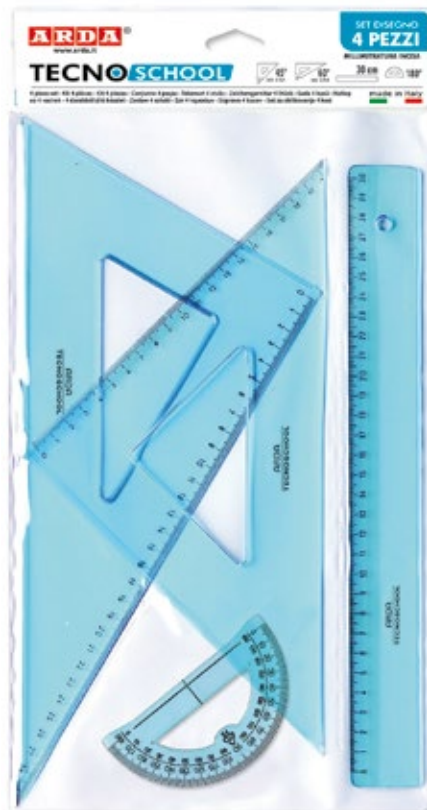

Ref. 60430SS
SET 4 PZ