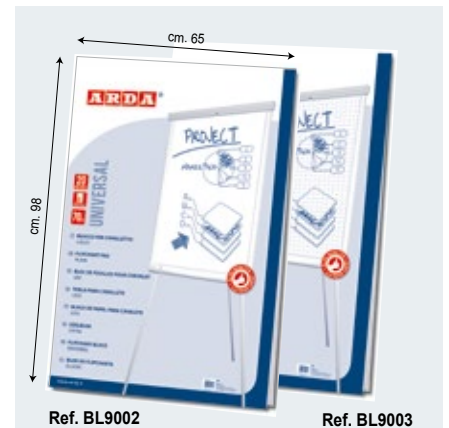

Ref. BL9002

Ref. BL9003

Blocco fogli

Sheets pad
Bloc de feuilles

Lavagna girevole. Cornice alluminio.

Revolving board. Aluminium frame.
Tableau pivotant. Cadre en aluminium.

CORNICE e STRUTTURA : in alluminio anodizzato