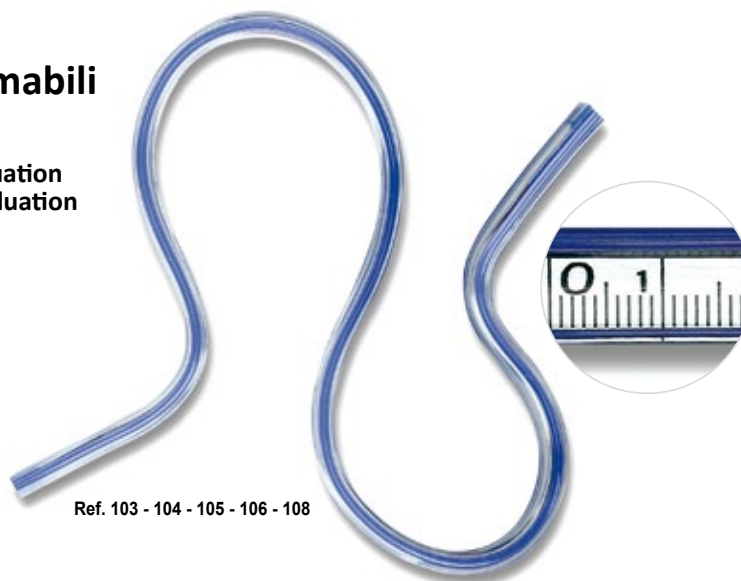

Curvilinee deformabili millimetrata

Flexible curves with graduation
Courbe flexibles avec graduation

Tirachina
Ink-edge
Anti-tache

Ref. 103 - 104 - 105 - 106 - 108

Art.	EAN13 art.	Descrizione / Description	INNER pcs	EAN13 inner	MASTER pcs
103	8003438001030	cm. 30	10	8003438101037	10
104	8003438001047	cm. 40	10	8003438101044	10
105	8003438001054	cm. 50	10	8003438101051	10
106	8003438001061	cm. 60	10	8003438101068	10
108	8003438001085	cm. 90	10	8003438101082	10