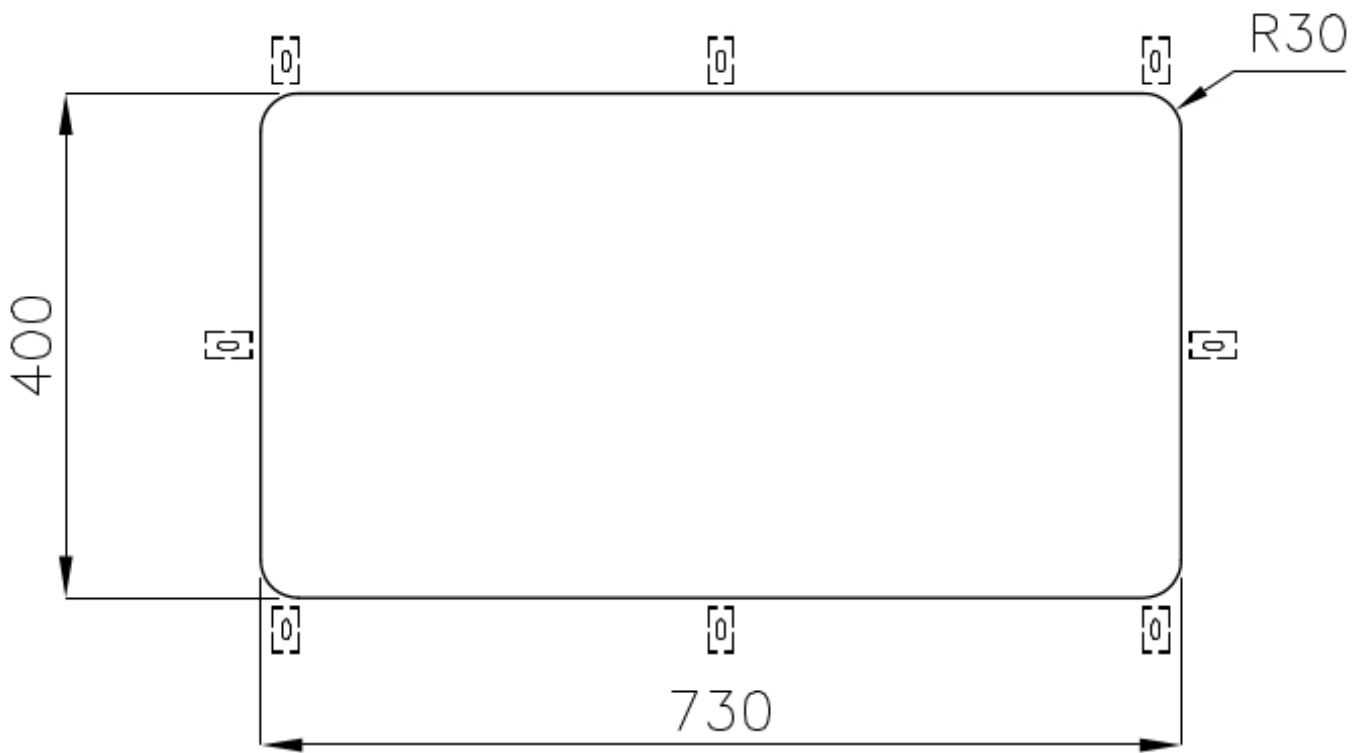

TROPPO PIENO PERIMETRALE

Il troppo/pieno è una sicurezza sempre presente sui lavelli Foster che impedisce il traboccare dell'acqua dalla vasca in caso di dimenticanze. La soluzione a scarico perimetrale migliora l'estetica grazie alla forma squadrata ed essenziale.

Materiale Acciaio inox AISI 304

Texture Spazzolato

Base 80 cm

Bordo Installazione	Sottotop
Dimensioni	770x440 mm
Dotazioni standard	Ganci di fissaggio, guarnizione, piletta, troppo-pieno e sifone, Imballo in scatola
Fori Mixer	Nessun foro di serie
Foro incasso	Vedi scheda tecnica (per tutti i modelli FT/FTS e Sottotop)
Gocciolatoio	No
Larghezza	77 cm
Misura vasca	730x400 mm
Numero vasche	1 vasca
Piletta	Piletta 3,5"

DATI TECNICI

Cut out size – Dimensioni per foratura top

ACCESSORI OPZIONALI

Cestello bianco 8612 100

Cestello inox 8612 000

Cestello portapiatti inox 8100 303

Griglia portapiatti inox 8100 154

Kit tagliere in legno Iroko con
vaschetta scolapasta in acciaio
inox 8644 042