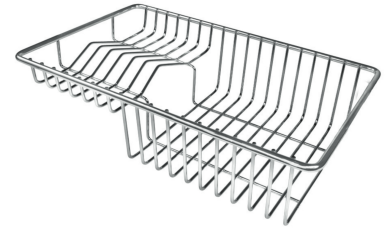

Materiale Acciaio inox AISI 304

Texture Spazzolato

Base 80 cm

Bordo Installazione	Sottotop
Dimensioni	770x440 mm
Dotazioni standard	Ganci di fissaggio, guarnizione, piletta, troppo-pieno e sifone, Imballo in scatola
Fori Mixer	Nessun foro di serie
Foro incasso	Vedi scheda tecnica (per tutti i modelli FT/FTS e Sottotop)
Gocciolatoio	No
Larghezza	77 cm
Misura vasca	730x400 mm
Numero vasche	1 vasca
Piletta	Piletta 3,5"

DATI TECNICI

Cut out size – Dimensioni per foratura top

ACCESSORI OPZIONALI

Cestello bianco 8612 100

Cestello inox 8612 000

Cestello portapiatti inox 8100 303

Griglia portapiatti inox 8100 154

Kit tagliere in legno Iroko con
vaschetta scolapasta in acciaio
inox 8644 042

Scolapasta inox 8154 000

Tagliere in HPDE 8657 001

Tagliere Twin in HDPE 8644 101

Tagliere Twin in legno Iroko 8644
004

Tagliere Twin in legno Iroko 8644
041

Vaschetta bianca 8153 100

Cestello portapiatti inox 8100 201