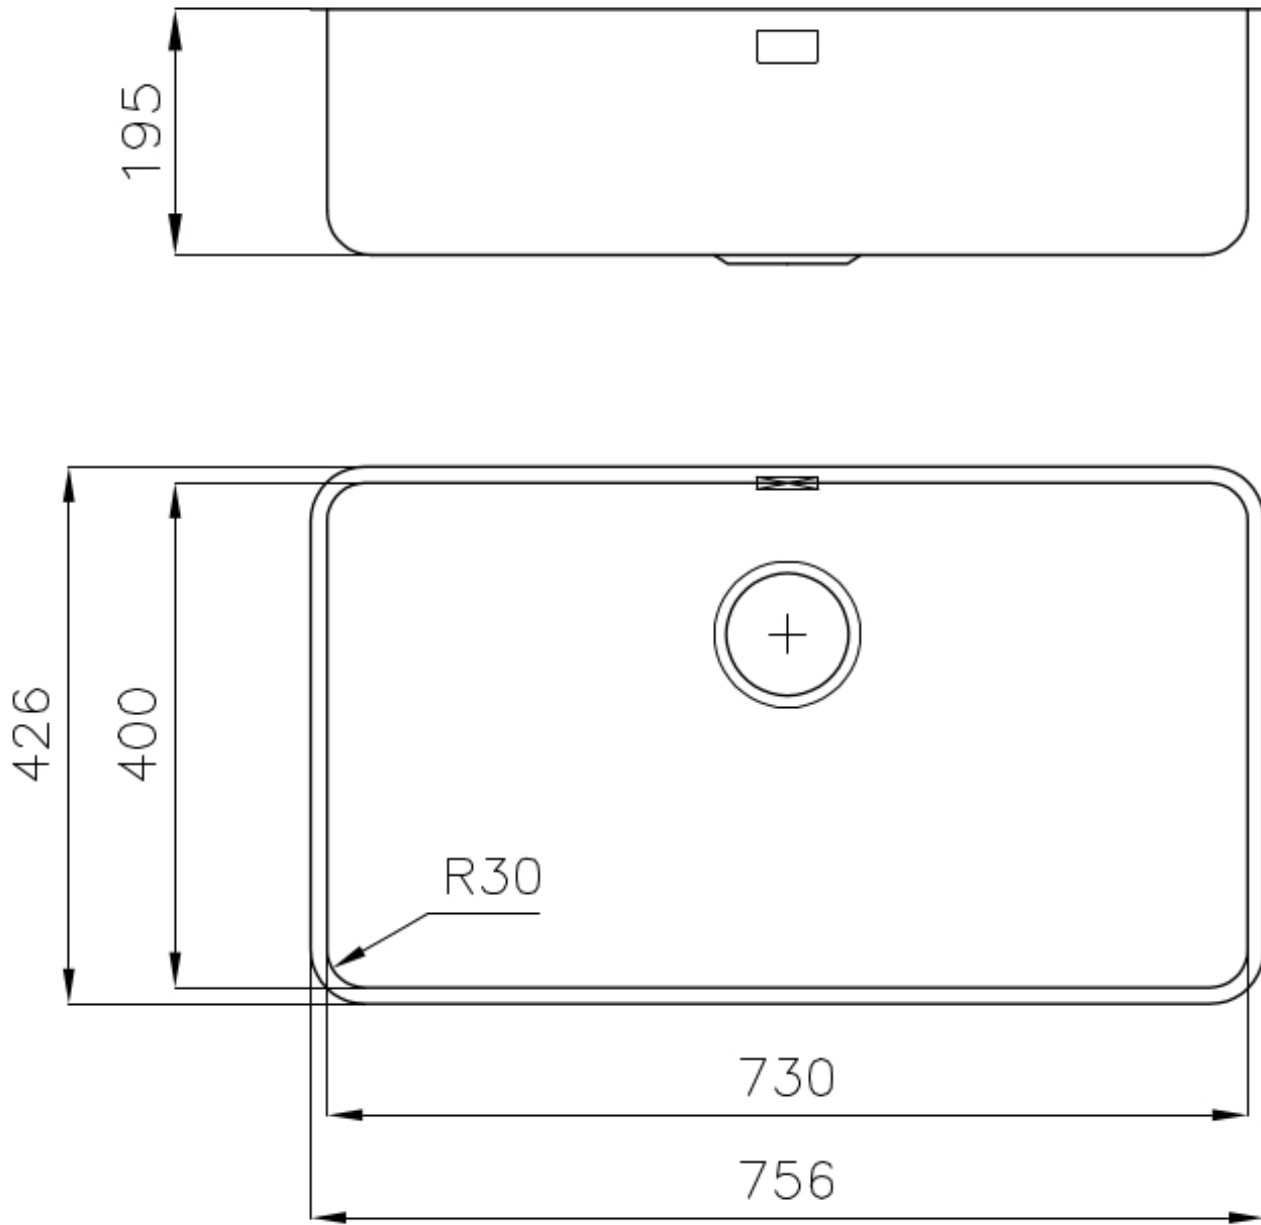

TROPPO PIENO PERIMETRALE

Il troppo/pieno è una sicurezza sempre presente sui lavelli Foster che impedisce il traboccare dell'acqua dalla vasca in caso di dimenticanze. La soluzione a scarico perimetrale migliora l'estetica grazie alla forma squadrata ed essenziale.

VASCA PROFONDA

Vasche che raggiungono una profondità importante, oltre i 20 cm, grazie alla evoluta tecnologia produttiva, che offrono grande capienza e praticità in tutte le operazioni di lavaggio.

DETTAGLI

Materiale Acciaio inox AISI 304

Texture Spazzolato

Base 80 cm

Bordo Installazione	Sottotop
Dimensioni	770x440 mm
Dotazioni standard	Ganci di fissaggio, guarnizione, piletta, troppo-pieno e sifone, Imballo in scatola
Fori Mixer	Nessun foro di serie
Foro incasso	Vedi scheda tecnica (per tutti i modelli FT/FTS e Sottotop)
Gocciolatoio	No
Larghezza	77 cm
Misura vasca	730x400 mm
Numero vasche	1 vasca
Piletta	Piletta 3,5"

DATI TECNICI

Cut out size – Dimensioni per foratura top

ACCESSORI OPZIONALI

Cestello bianco 8612 100

Cestello inox 8612 000

Cestello portapiatti inox 8100 303

Griglia portapiatti inox 8100 154

Kit tagliere in legno Iroko con
vaschetta scolapasta in acciaio
inox 8644 042