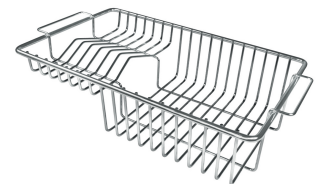

DATI TECNICI

Cut out size – Dimensioni per foratura top

ACCESSORI OPZIONALI

Cestello bianco 8612 100

Cestello inox 8612 000

Cestello portapiatti inox 8100 303

Griglia portapiatti inox 8100 154

Kit tagliere in legno Iroko con
vaschetta scolapasta in acciaio
inox 8644 042

Scolapasta inox 8154 000

Tagliere in HPDE 8657 001

Tagliere Twin in HDPE 8644 101

Tagliere Twin in legno Iroko 8644
004

Tagliere Twin in legno Iroko 8644
041

Vaschetta bianca 8153 100

Cestello portapiatti inox 8100 201

Kit grattugia con supporto per anello e vassoio di raccolta alimenti 8159 101

Vaschetta forata inox 8151 000

ATTENZIONE

Gli accessori 8159101, 8100303,8151000 sono utilizzabili solo in abbinamento con l'accessorio 8644101