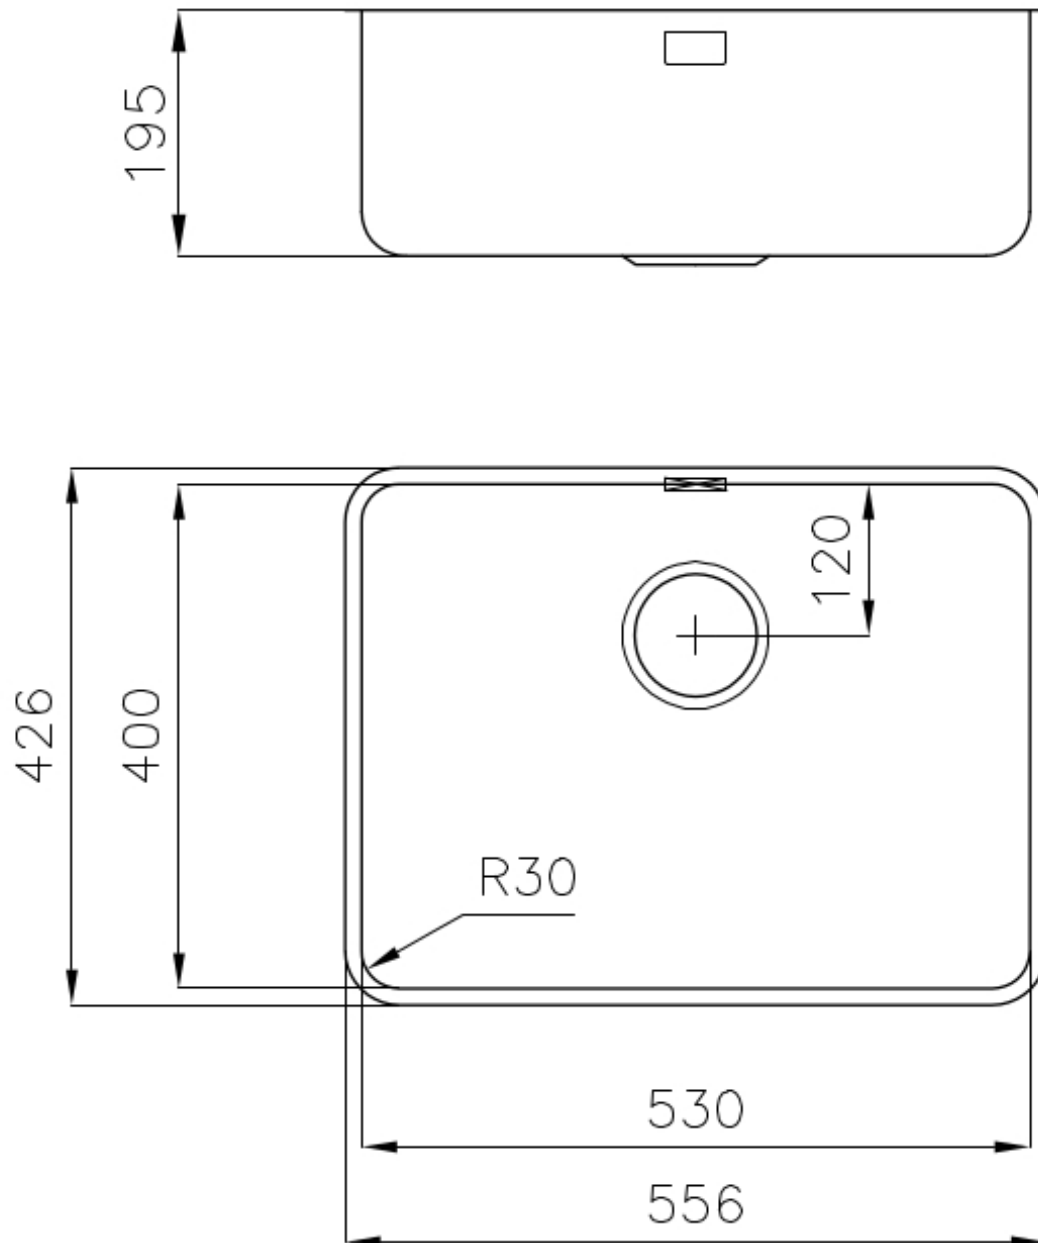

TROPPO PIENO PERIMETRALE

Il troppo/pieno è una sicurezza sempre presente sui lavelli Foster che impedisce il traboccare dell'acqua dalla vasca in caso di dimenticanze. La soluzione a scarico perimetrale migliora l'estetica grazie alla forma squadrata ed essenziale.

VASCA PROFONDA

Vasche che raggiungono una profondità importante, oltre i 20 cm, grazie alla evoluta tecnologia produttiva, che offrono grande capienza e praticità in tutte le operazioni di lavaggio.

DETTAGLI

Materiale Acciaio inox AISI 304

Texture Spazzolato

Base 60 cm

| | |
|---------------------|-------------------------------------------------------------------------------------|
| Bordo Installazione | Sottotop |
| Dimensioni | 556x426 |
| Dotazioni standard | Ganci di fissaggio, guarnizione, piletta, troppo-pieno e sifone, Imballo in scatola |
| Fori Mixer | Nessun foro di serie |
| Foro incasso | Vedi scheda tecnica (per tutti i modelli FT/FTS e Sottotop) |
| Gocciolatoio | No |
| Larghezza | 57 cm |
| Misura vasca | 530x400mm |
| Numero vasche | 1 vasca |
| Piletta | Piletta 3,5" |

DATI TECNICI

Cut out size – Dimensioni per foratura top

ACCESSORI OPZIONALI

Cestello bianco 8612 100

Cestello inox 8612 000

Cestello portapiatti inox 8100 303

Griglia portapiatti inox 8100 154

Kit tagliere in legno Iroko con
vaschetta scolapasta in acciaio
inox 8644 042