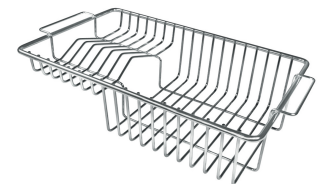

DATI TECNICI

Cut out size – Dimensioni per foratura top

ACCESSORI OPZIONALI

Cestello bianco 8612 100

Cestello inox 8612 000

Cestello portapiatti inox 8100 303

Griglia portapiatti inox 8100 154

Kit tagliere in legno Iroko con
vaschetta scolapasta in acciaio
inox 8644 042

Scolapasta inox 8154 000

Tagliere in HPDE 8657 001

Tagliere Twin in HDPE 8644 101

Tagliere Twin in legno Iroko 8644
004

Tagliere Twin in legno Iroko 8644
041

Vaschetta bianca 8153 100

Cestello portapiatti inox 8100 201

Kit grattugia con supporto per anello e vassoio di raccolta alimenti 8159 101

Vaschetta forata inox 8151 000

ATTENZIONE

Gli accessori 8159101, 8100303,8151000 sono utilizzabili solo in abbinamento con l'accessorio 8644101