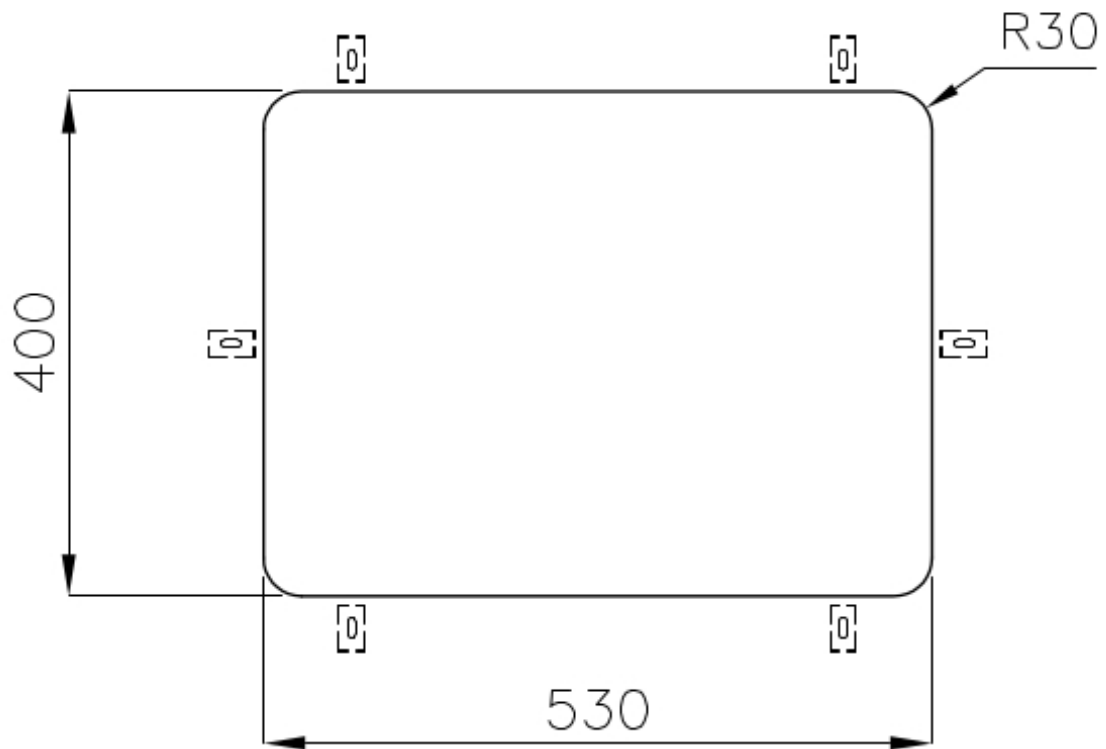

TROPPO PIENO PERIMETRALE

Il troppo/pieno è una sicurezza sempre presente sui lavelli Foster che impedisce il traboccare dell'acqua dalla vasca in caso di dimenticanze. La soluzione a scarico perimetrale migliora l'estetica grazie alla forma squadrata ed essenziale.

Materiale Acciaio inox AISI 304

Texture Spazzolato

Base 60 cm

| | |
|---------------------|-------------------------------------------------------------------------------------|
| Bordo Installazione | Sottotop |
| Dimensioni | 556x426 |
| Dotazioni standard | Ganci di fissaggio, guarnizione, piletta, troppo-pieno e sifone, Imballo in scatola |
| Fori Mixer | Nessun foro di serie |
| Foro incasso | Vedi scheda tecnica (per tutti i modelli FT/FTS e Sottotop) |
| Gocciolatoio | No |
| Larghezza | 57 cm |
| Misura vasca | 530x400mm |
| Numero vasche | 1 vasca |
| Piletta | Piletta 3,5" |

DATI TECNICI

Cut out size – Dimensioni per foratura top

ACCESSORI OPZIONALI

Cestello bianco 8612 100

Cestello inox 8612 000

Cestello portapiatti inox 8100 303

Griglia portapiatti inox 8100 154

Kit tagliere in legno Iroko con
vaschetta scolapasta in acciaio
inox 8644 042