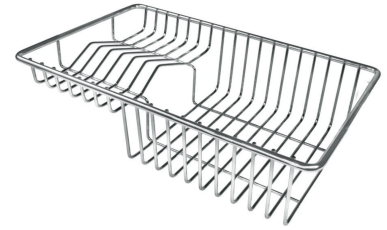

Materiale Acciaio inox AISI 304

Texture Spazzolato

Base 60 cm

| | |
|---------------------|-------------------------------------------------------------------------------------|
| Bordo Installazione | Sottotop |
| Dimensioni | 556x426 |
| Dotazioni standard | Ganci di fissaggio, guarnizione, piletta, troppo-pieno e sifone, Imballo in scatola |
| Fori Mixer | Nessun foro di serie |
| Foro incasso | Vedi scheda tecnica (per tutti i modelli FT/FTS e Sottotop) |
| Gocciolatoio | No |
| Larghezza | 57 cm |
| Misura vasca | 530x400mm |
| Numero vasche | 1 vasca |
| Piletta | Piletta 3,5" |

DATI TECNICI

Cut out size – Dimensioni per foratura top

ACCESSORI OPZIONALI

Cestello bianco 8612 100

Cestello inox 8612 000

Cestello portapiatti inox 8100 303

Griglia portapiatti inox 8100 154

Kit tagliere in legno Iroko con
vaschetta scolapasta in acciaio
inox 8644 042

Scolapasta inox 8154 000

Tagliere in HPDE 8657 001

Tagliere Twin in HDPE 8644 101

Tagliere Twin in legno Iroko 8644
004

Tagliere Twin in legno Iroko 8644
041

Vaschetta bianca 8153 100

Cestello portapiatti inox 8100 201