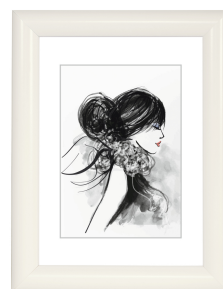

## Hama Sofia Cornice per foto singola Bianco

**Marchio** : Hama

**Codice prodotto**: 00175641

**Nome del prodotto** : Sofia

Hama Sofia. Tipo: Cornice per foto singola, Materiali: Composito legno-plastica (WPC), Colore del prodotto: Bianco. Larghezza: 300 mm, Altezza: 400 mm

| Caratteristiche              |                          | Caratteristiche          |                                |
|------------------------------|--------------------------|--------------------------|--------------------------------|
| Opzioni di posizionamento    | Tavolo                   | Materiali *              | Composito legno-plastica (WPC) |
| Numero di stampe per cornice | 1                        | Colore del prodotto *    | Bianco                         |
| Cornici per confezione       | 1                        | Orientamento             | Paesaggio/Ritratto             |
| Dimensione immagine          | 20 x 28 cm               | <b>Dimensioni e peso</b> |                                |
| Forma                        | Rettangolare             | Larghezza                | 300 mm                         |
| Tipo *                       | Cornice per foto singola | Altezza                  | 400 mm                         |