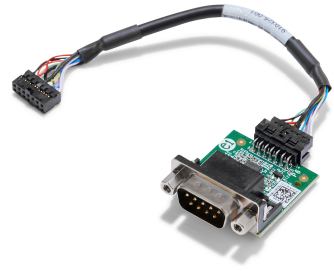

## HP 141K8AA parte del case del computer Full Tower Altro

**Marchio :** HP

**Codice prodotto:** 141K8AA

**Nome del prodotto :** 141K8AA

HP 141K8AA. Tipo di chassis compatibile: Full Tower, Tipo: Altro

### Caratteristiche

Tipo di chassis compatibile \* Full Tower  
Tipo \* Altro