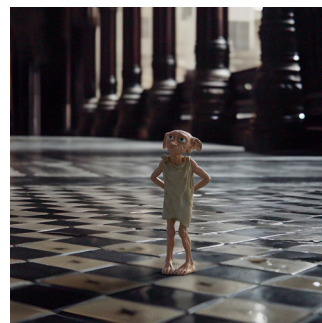

schleich Harry Potter Dobby

Marchio : schleich

Famiglia del prodotto: Harry Potter

Codice prodotto: 13985

Nome del prodotto : Dobby

schleich Harry Potter Dobby. Età consigliata (min): 6 anno/i, Colore del prodotto: Beige

Caratteristiche

Tipo di prodotto *	Statuina giocattolo
Colore del prodotto *	Beige
Genere consigliato	Bambino/Bambina
Età suggerita	Bambino
Età consigliata (min) *	6 anno/i
Età consigliata (max)	12 anno/i
Sulla base dei	Film e serie TV
Licenza	Warner Bros
Concessione	Harry Potter
Personaggio	Dobby