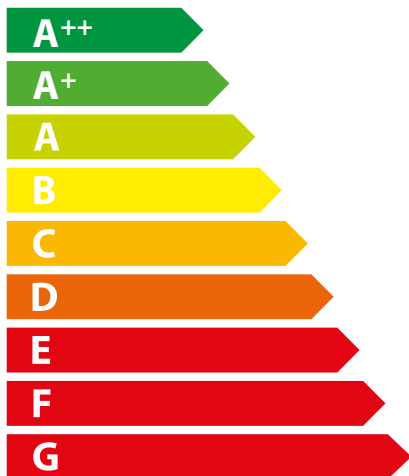

ENERG

енергия · ενεργεια

Extraflame®

RAFFAELLA IDRO 2.0
BIANCO

3,5
kW

15,5
kW

ENERGIA · ЕНЕРГИЯ · ΕΝΕΡΓΕΙΑ · ENERGIJA · ENERGY · ENERGIE · ENERGI

2015/1186

ENERG

енергия · ενεργεια

Extraflame®

RAFFAELLA IDRO 2.0
BORDEAUX

3,5
kW

15,5
kW

ENERGIA · ЕНЕРГИЯ · ΕΝΕΡΓΕΙΑ · ENERGIJA · ENERGY · ENERGIE · ENERGI

2015/1186