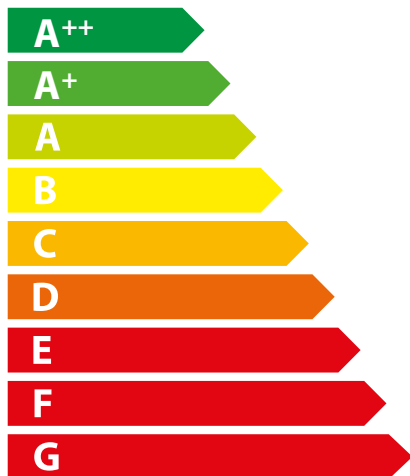

ENERG

енергия · ενεργεια

Extraflame®

RAFFAELLA IDRO 2.0
BIANCO

3,5
kW

15,5
kW

ENERGIA · ЕНЕРГИЯ · ΕΝΕΡΓΕΙΑ · ENERGIJA · ENERGY · ENERGIE · ENERGI

2015/1186

ENERG

енергия · ενεργεια

Extraflame®

RAFFAELLA IDRO 2.0
BORDEAUX

3,5
kW

15,5
kW

ENERGIA · ЕНЕРГИЯ · ΕΝΕΡΓΕΙΑ · ENERGIJA · ENERGY · ENERGIE · ENERGI

2015/1186

ENERG

енергия · ενεργεια

Extraflame®

RAFFAELLA IDRO 2.0
GRIGIO

3,5
kW

15,5
kW

ENERGIA · ЕНЕРГИЯ · ΕΝΕΡΓΕΙΑ · ENERGIJA · ENERGY · ENERGIE · ENERGI

2015/1186

ENERG

енергия · ενεργεια

Extraflame®

RAFFAELLA IDRO 2.0
NERO

3,5
kW

15,5
kW

ENERGIA · ЕНЕРГИЯ · ΕΝΕΡΓΕΙΑ · ENERGIJA · ENERGY · ENERGIE · ENERGI

2015/1186