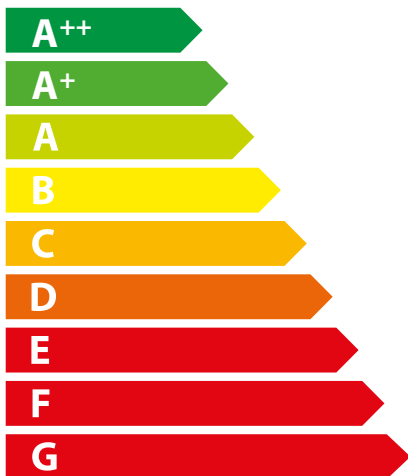

ENERG

енергия · ενεργεια

Extraflame®

RAFFAELLA IDRO 2.0
BIANCO

3,5
kW

15,5
kW

ENERGIA · ЕНЕРГИЯ · ΕΝΕΡΓΕΙΑ · ENERGIJA · ENERGY · ENERGIE · ENERGI

2015/1186

ENERG

енергия · ενεργεια

Extraflame®

RAFFAELLA IDRO 2.0
BORDEAUX

3,5
kW

15,5
kW

ENERGIA · ЕНЕРГИЯ · ΕΝΕΡΓΕΙΑ · ENERGIJA · ENERGY · ENERGIE · ENERGI

2015/1186