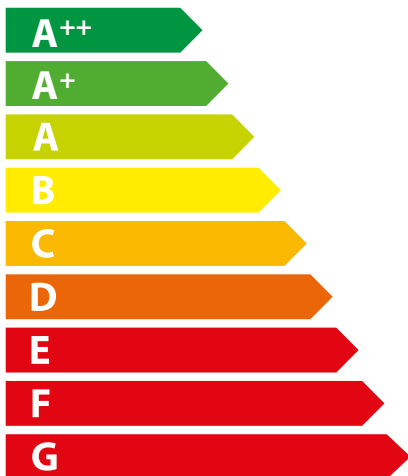

ENERG

енергия · ενεργεια

Extraflame®

RAFFAELLA IDRO 2.0
BIANCO

3,5
kW

15,5
kW

ENERGIA · ЕНЕРГИЯ · ΕΝΕΡΓΕΙΑ · ENERGIJA · ENERGY · ENERGIE · ENERGI

2015/1186

ENERG

енергия · ενεργεια

Extraflame®

RAFFAELLA IDRO 2.0
BORDEAUX

3,5
kW

15,5
kW

ENERGIA · ЕНЕРГИЯ · ΕΝΕΡΓΕΙΑ · ENERGIJA · ENERGY · ENERGIE · ENERGI

2015/1186

ENERG

енергия · ενεργεια

Extraflame®

RAFFAELLA IDRO 2.0
GRIGIO

3,5
kW

15,5
kW

ENERGIA · ЕНЕРГИЯ · ΕΝΕΡΓΕΙΑ · ENERGIJA · ENERGY · ENERGIE · ENERGI

2015/1186