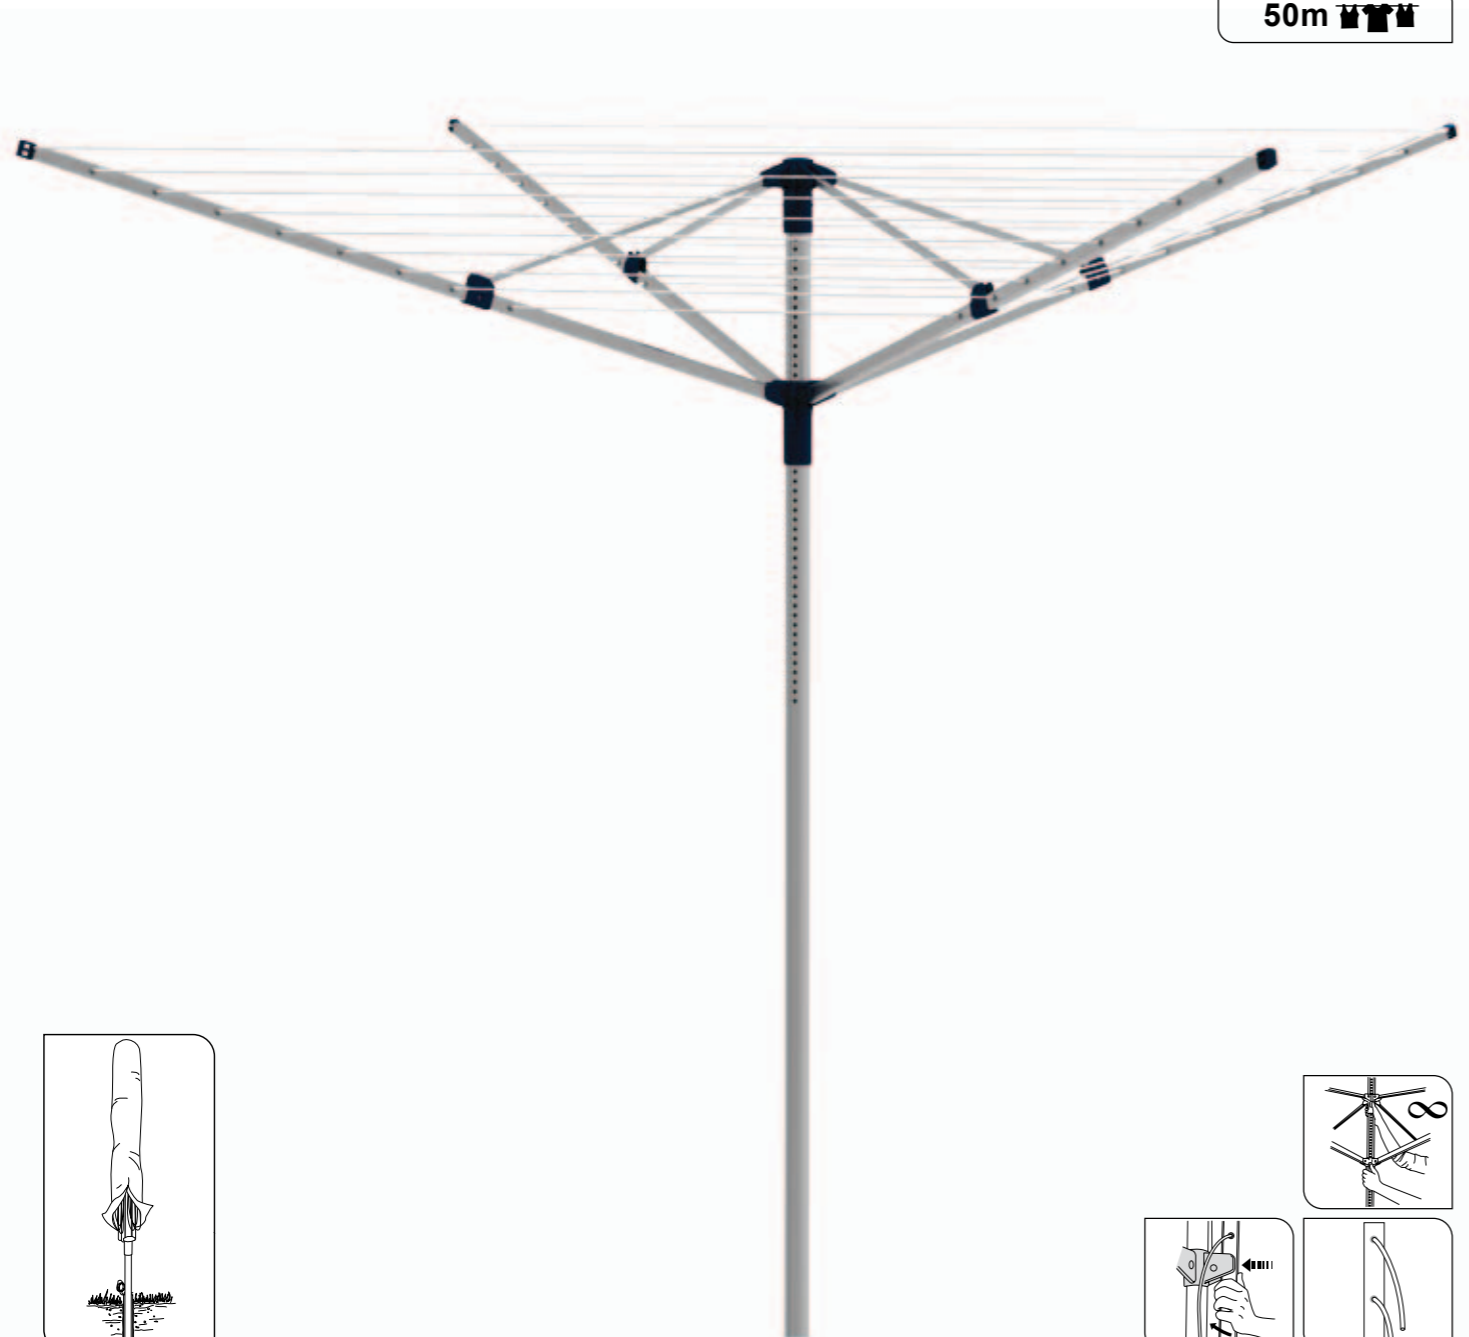

Garden Aluminium 50

ALLUMINIO 100%
100% ALUMINIUM

50m

OPTIONAL
Garden Stand (p. 71)
+
Garden Spike (p. 71)