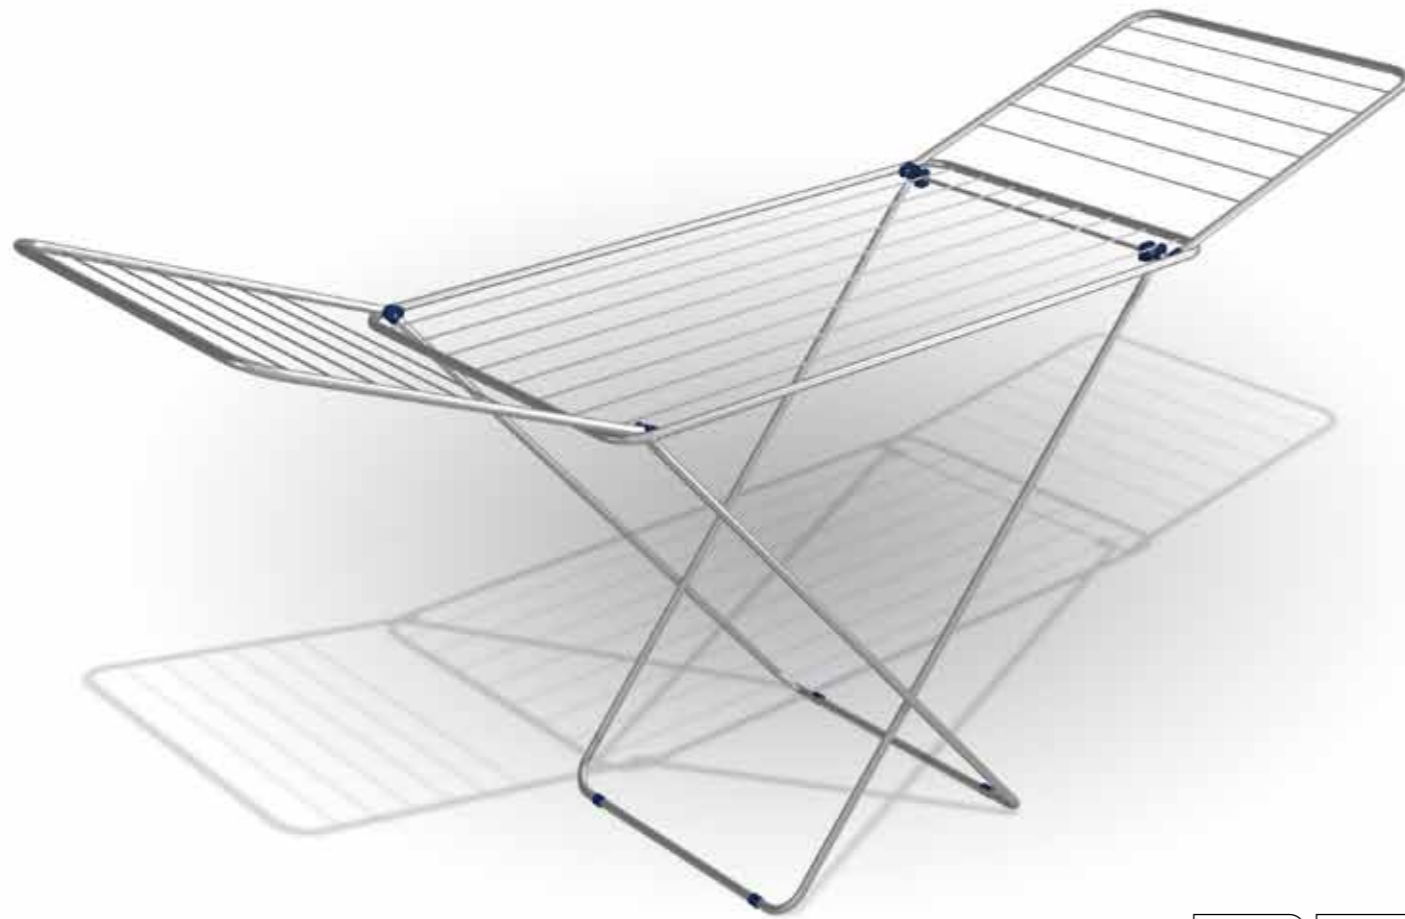

Tender

ALLUMINIO/ACCIAIO
ALUMINIUM/STEEL

20m