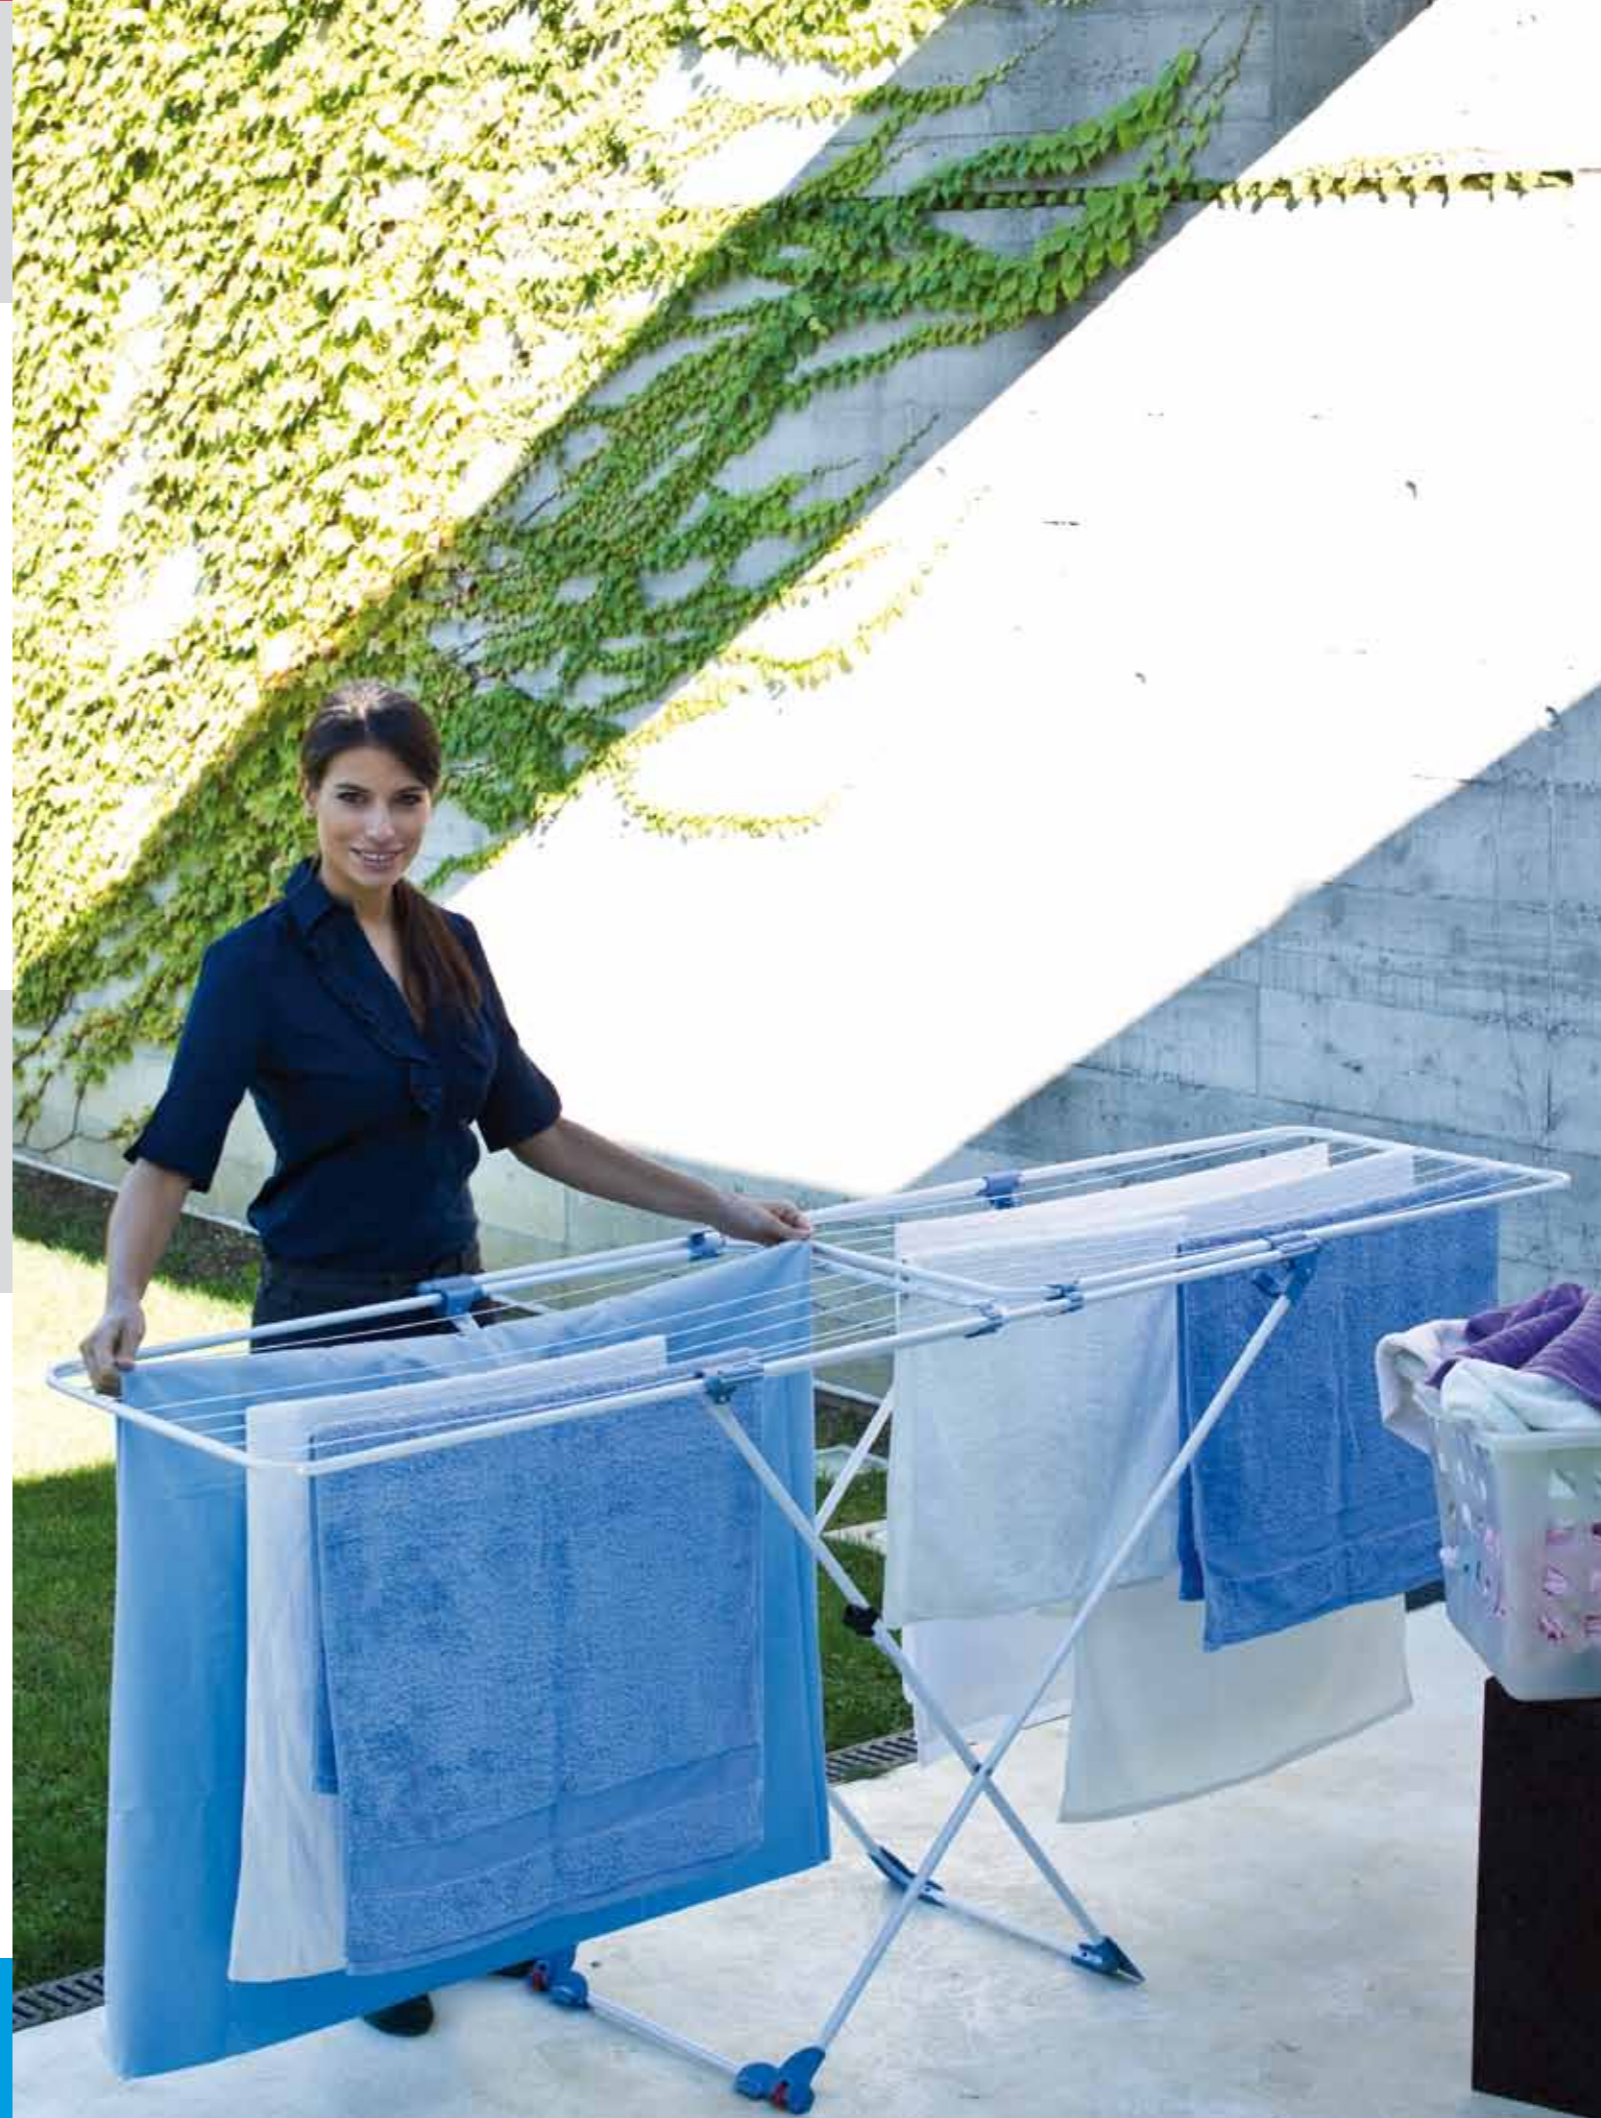

# Duo Alu

BREVETTATO  
PATENTED

ALLUMINIO/ACCIAIO  
ALUMINIUM/STEEL

22m

MIN  
105  
MAX  
209

Pezzo/Unit

Imballo/Package

Item	Gimi	Ean	m	Pezzo/Unit			Imballo/Package							
				1 pz	kg		Aperto Open	Chiuso Folded	Confezione Pack					
							axbxc=cm	axbxc=cm	axbxc=cm	axbxc=cm	n° pz	n° pz	h=cm	n° pz
Duo	1079003000001	8001244012127	22	3,65	20		209x59,5x97	59,5x7x130	59,5x7x130	60,5x18x131,5	3	24	146,5	20
Duo Alu	1079004000000	8001244012639	22	2,64	20		209x60x97	60x8x130	60x8x130	61,5x19,5x133	3	24	148	18