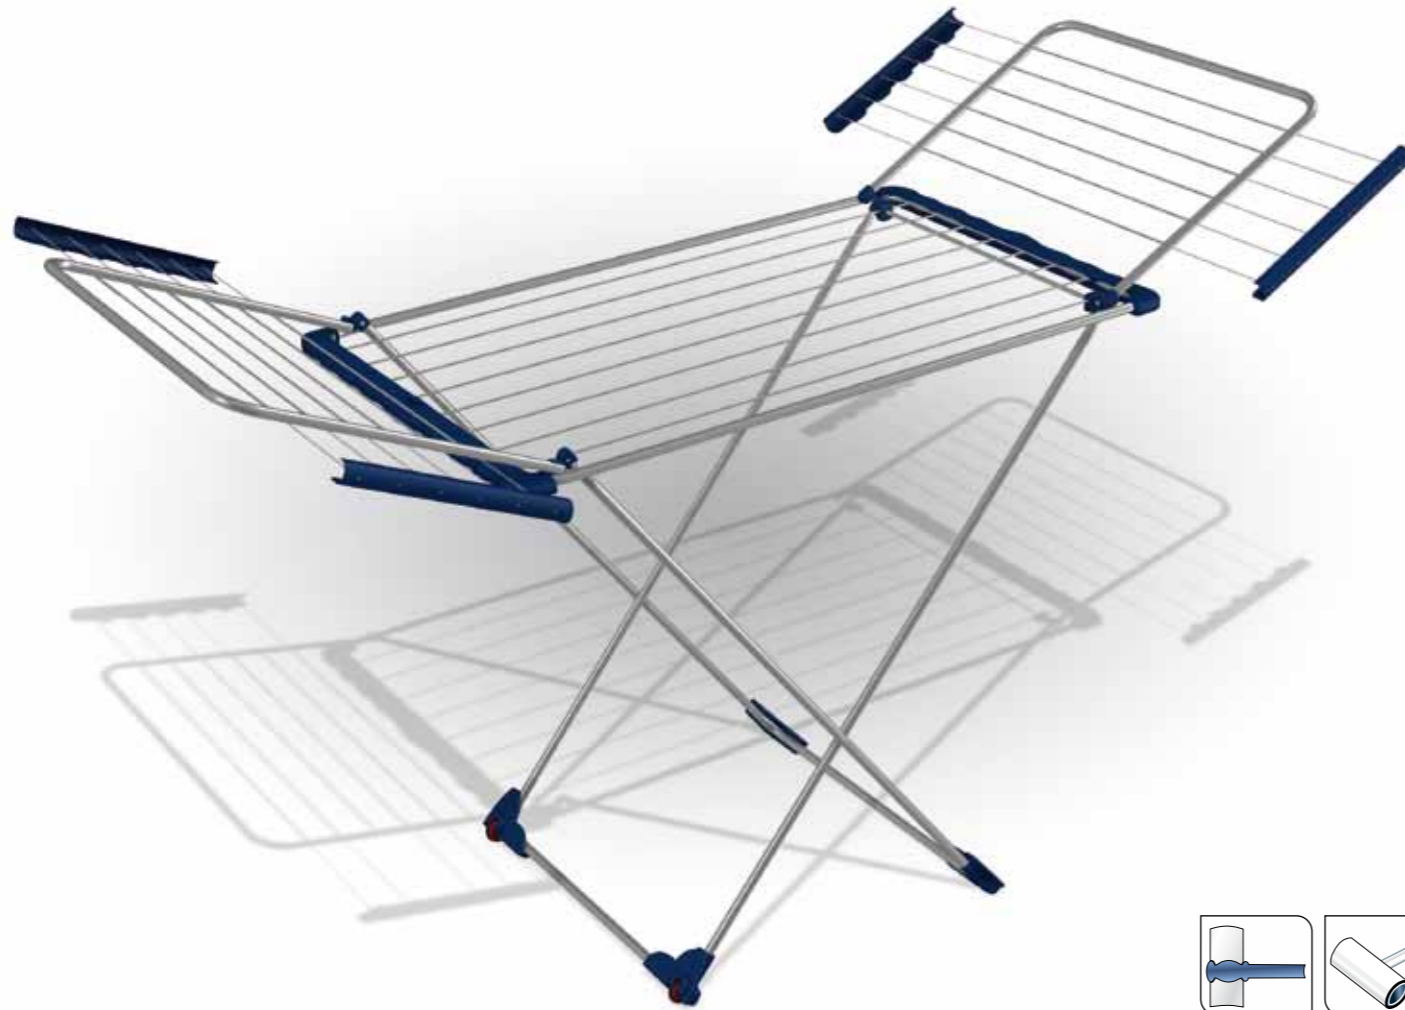

# Tempo Super

BREVETTATO  
PATENTED

ALLUMINIO  
ALUMINIUM

25m