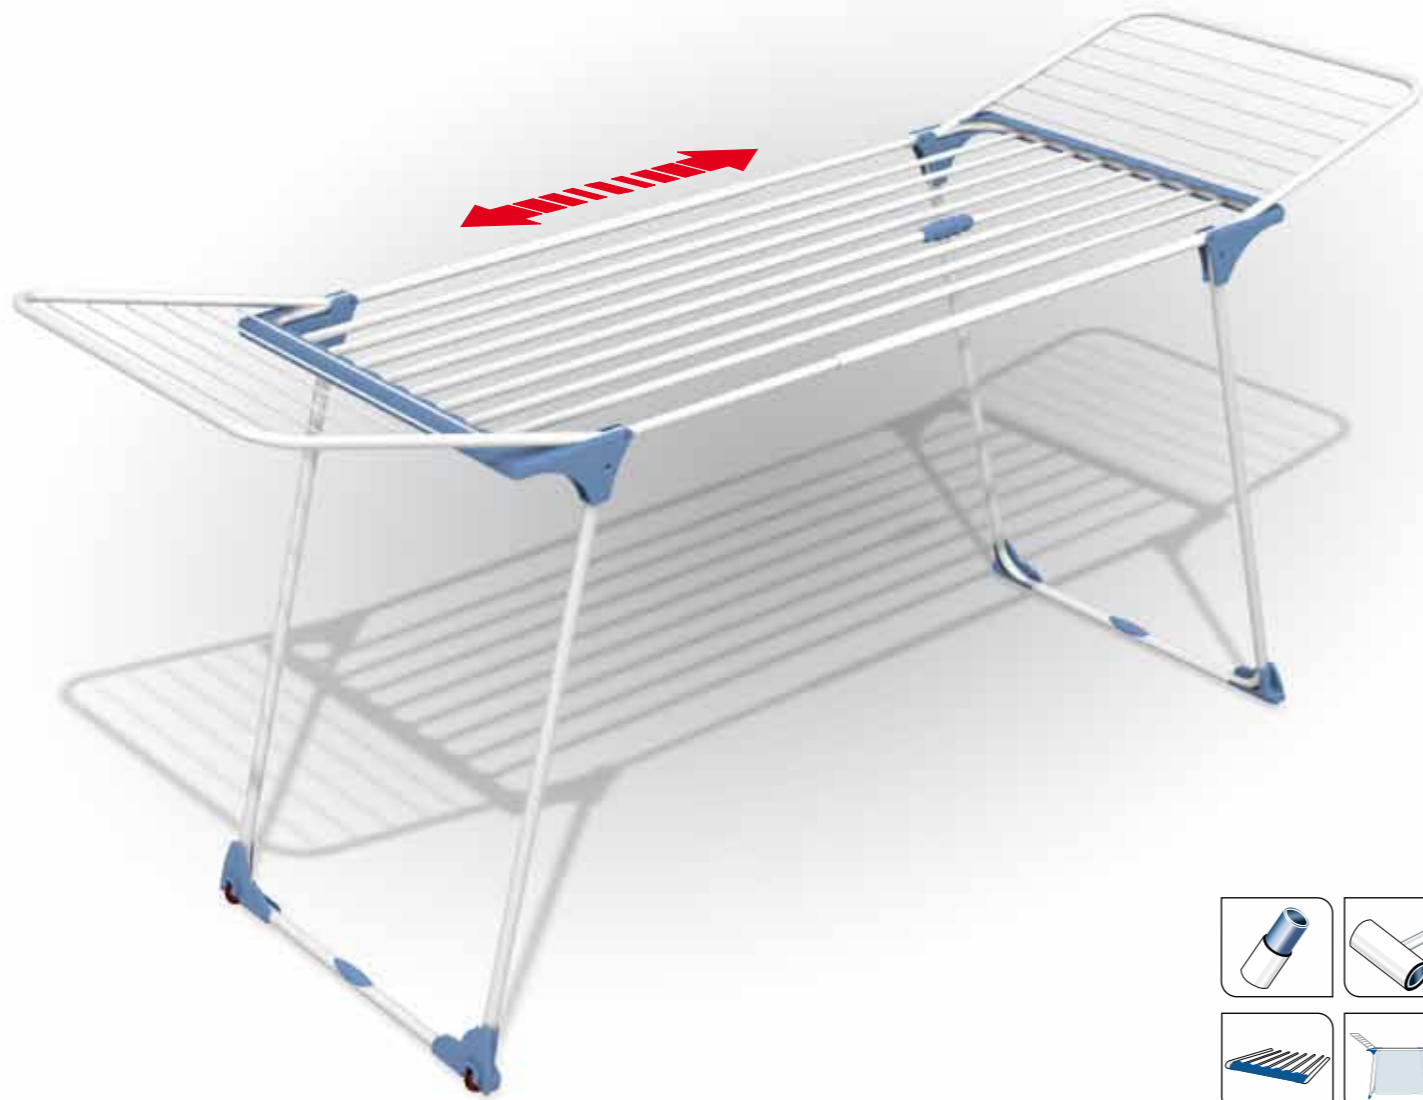

Dinamik 30

BREVETTATO
PATENTED

ACCIAIO
STEEL

28m

MIN 198
MAX 270