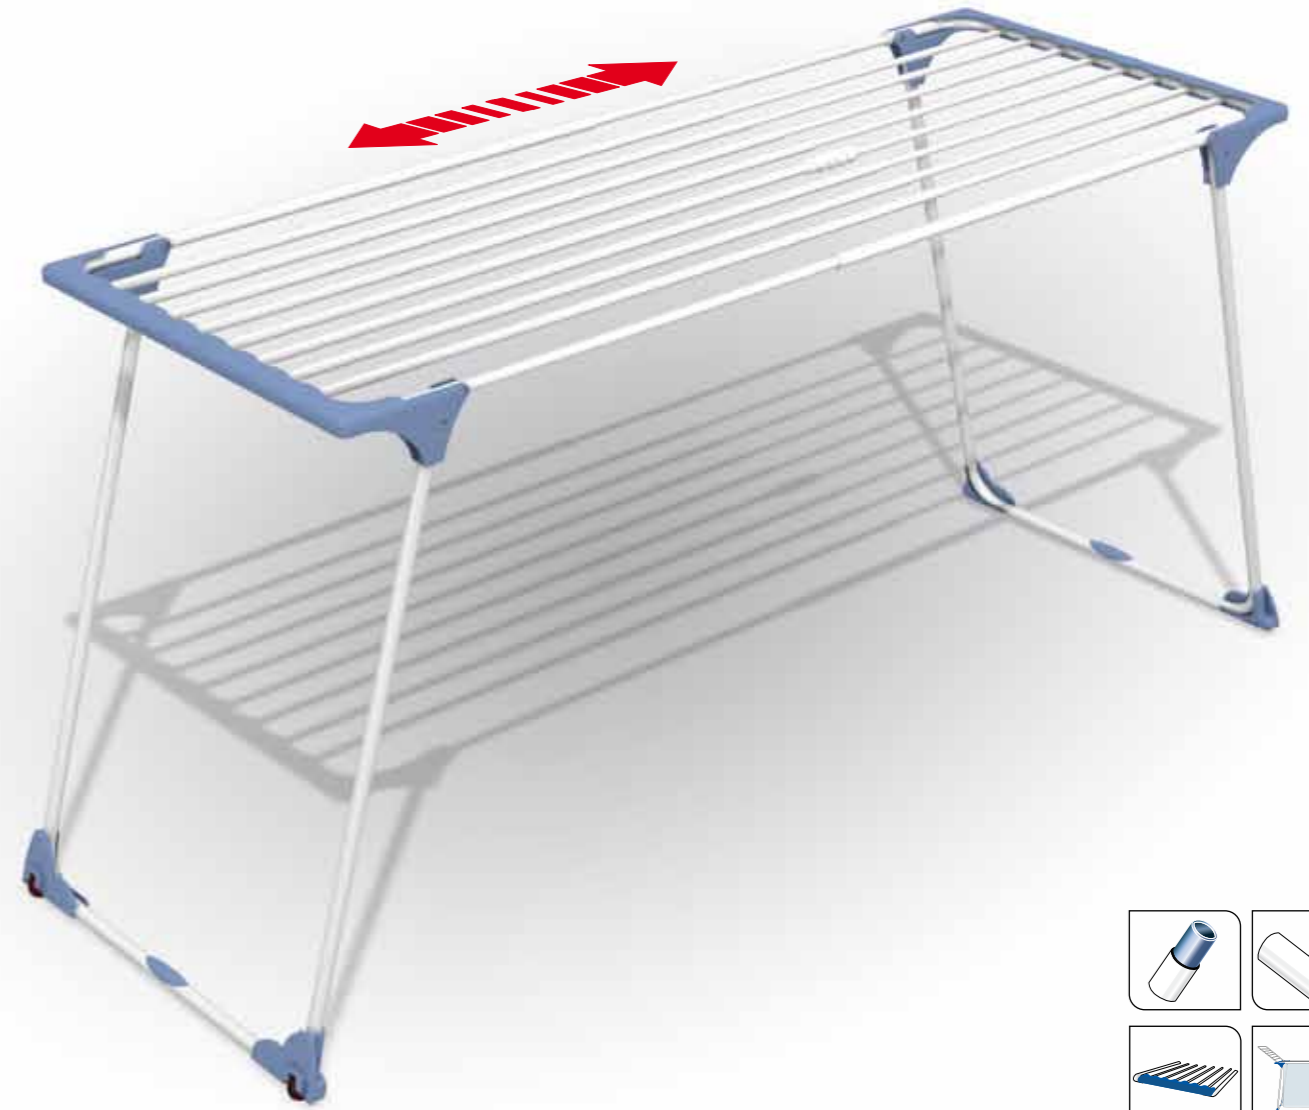

Dinamik 20

BREVETTATO
PATENTED

ACCIAIO
STEEL

20m

MIN
116
MAX
188

Item	Gimi	Ean	Pezzo/Unit			Imballo/Package							
			m	1 pz	kg	Aperto Open	Chiuso Folded	Confezione Pack	axbxc=cm	n° pz	n° pz	h=cm	n° pz
Albatross	1002107000000	8001244007581	20	4,05	20	188x56,5x92,5	56,5x5x128,5	56,5x5x128,5	58,5x12,5x130	3	36	145	31
Extension	1025005000000	8001244006188	20	5,35	25	180x57x94	57x7,5x131,5	57x7,5x131,5	59x14,5x134,5	3	30	149,5	26

Item	Gimi	Ean	Pezzo/Unit			Imballo/Package							
			m	1 pz	kg	Aperto Open	Chiuso Folded	Confezione Pack	axbxc=cm	n° pz	n° pz	h=cm	n° pz
Dinamik 20	1014000200002	8001244001282	20	4,60	20	188x57x100	57x9x116	57x9x116	59x13x118	2	24	133	22