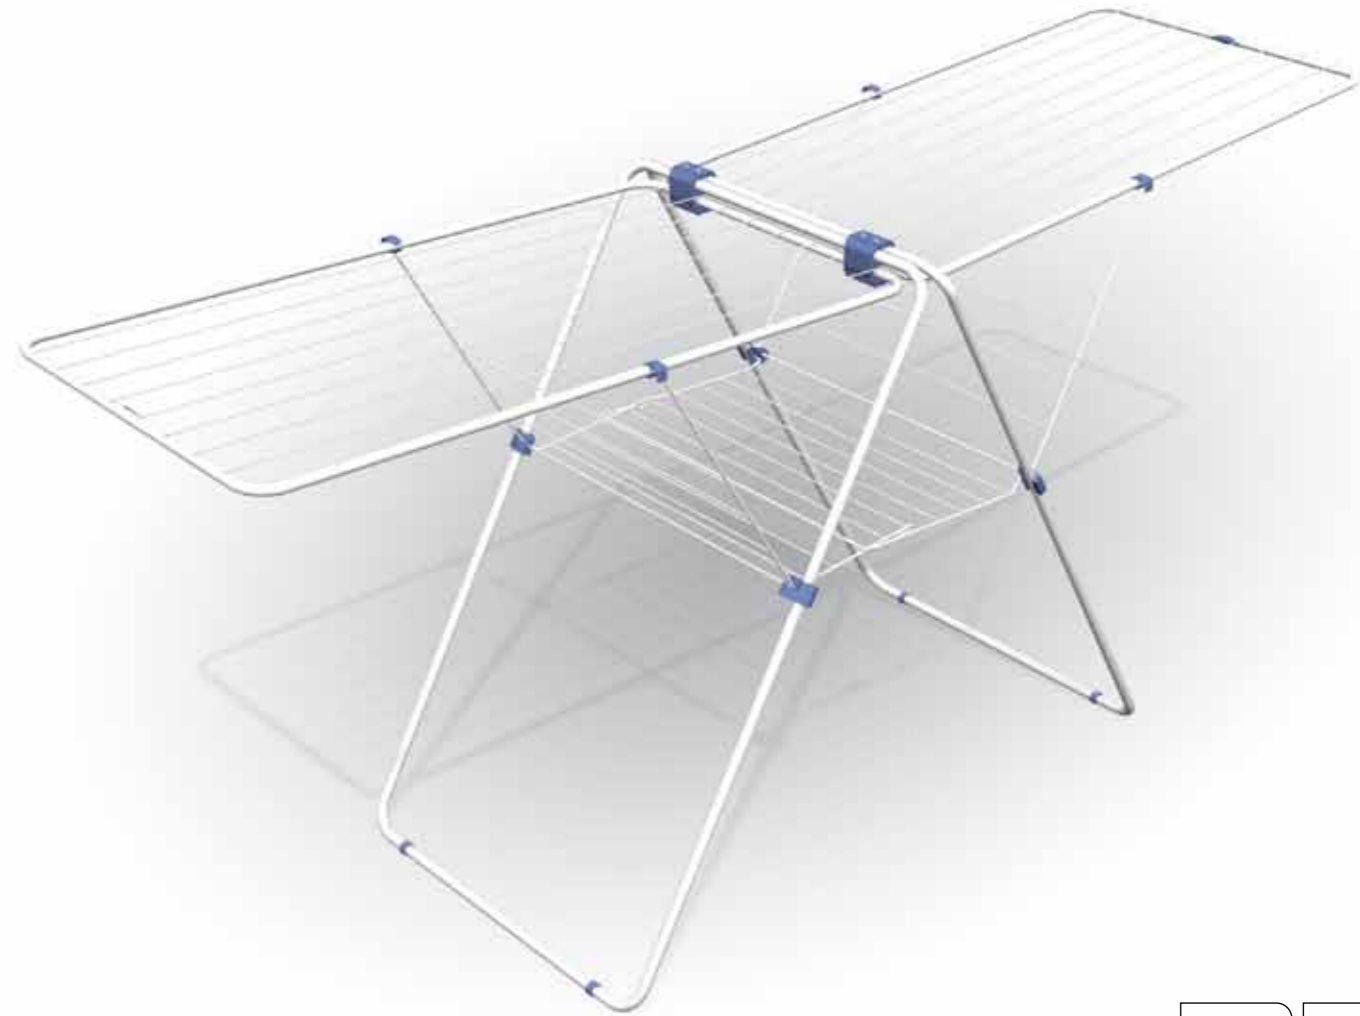

Top

ACCAIO
STEEL

20m

Flamingo 30

NEW

ACCAIO
STEEL

30m

Top Super

ACCAIO
STEEL

20m

Item	Gimi	Ean	Pezzo/Unit			Imballo/Package							
			m	1 pz	kg	axbxc-cm	axbxc-cm	axbxc-cm	axbxc-cm	n° pz	n° pz	h-cm	n° pz
Top	10790000	8001244108639	20	2,80	17	199x55x93	55x5x129	55x5x129	60x18,5x131	6	48	146	41
Top Super	10790080	8001244000568	20	3,10	17	199x55x93	55x5x130	55x5x130	60x20x136	6	48	151	36

Item	Gimi	Ean	Pezzo/Unit			Imballo/Package							
			m	1 pz	kg	axbxc-cm	axbxc-cm	axbxc-cm	axbxc-cm	n° pz	n° pz	h-cm	n° pz
Flamingo 30	1022002300000	8001244012110	30	4,3	27	210,5x64,5x100	64,5x6x113	64,5x6x113	65x14,2x114	3	30	129	28