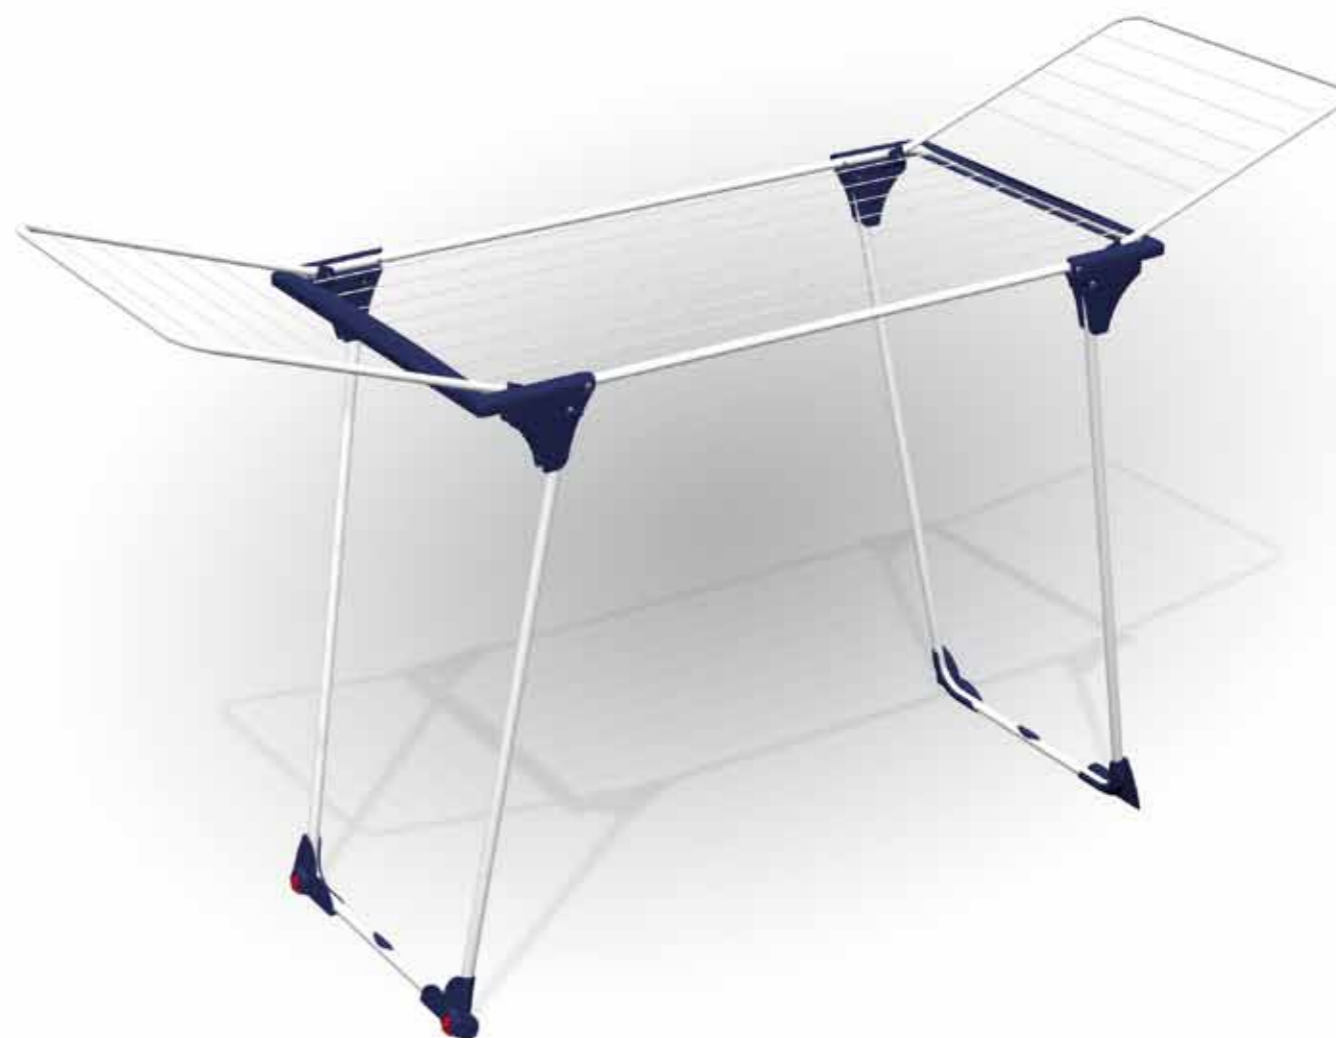

Stendibiancheria a ponte

Materiale Material		Nome prodotto Item	Plus			
			Ruote e copriannello Wheels and rack cover	Ferma prolunghe Wings block	Fili grossi in alluminio Thick aluminium wires	Altro Other
Acciaio Steel	m 18	Rialto	✓	✓		
	m 11	Rialto 11	✓			
	m 18	Duplo	✓	✓		2 in 1 2 in 1
Alluminio/acciaio Aluminium/steel	m 20	Genio	✓	✓	✓	
	m 11	Genio 11	✓		✓	
	m 20	Mito	✓	✓	✓	

Rialto NEW

ACCIAIO
STEEL

18m

Rialto 11

= Nitrogen Technology

*Per esempio: ruote gommate, portamollette, stendi fazzoletti
For instance: rubber wheels, clothes peg holder, handkerchiefs hangers

**Per esempio: verniciatura epossidica, elettrozincatura
For instance: extra powder coating, galvanization

Per descrizioni dettagliate consultare le pagine dei singoli prodotti.
For more details please see the related product pages.

Item	Gimi	Ean	m	Pezzo/Unit		Imballo/Package							
				1 pz	kg	Aperto Open	Chiuso Folded	Confezione Pack	Imballo Pack	n° pz	n° pz	h=cm	n° pz
Rialto	1070022000000	8001244014510	18	3,08	17	180x56,5x90,5	56,5x12x106	56,5x6x106	58,5x20x108,5	4	32	123,5	31
Rialto 11	1070021100000	8001244014558	11	2,48	10	106x56,5x90,5	56,5x11,5x106	56,5x6x106	58,5x20x108,5	4	32	123,5	31