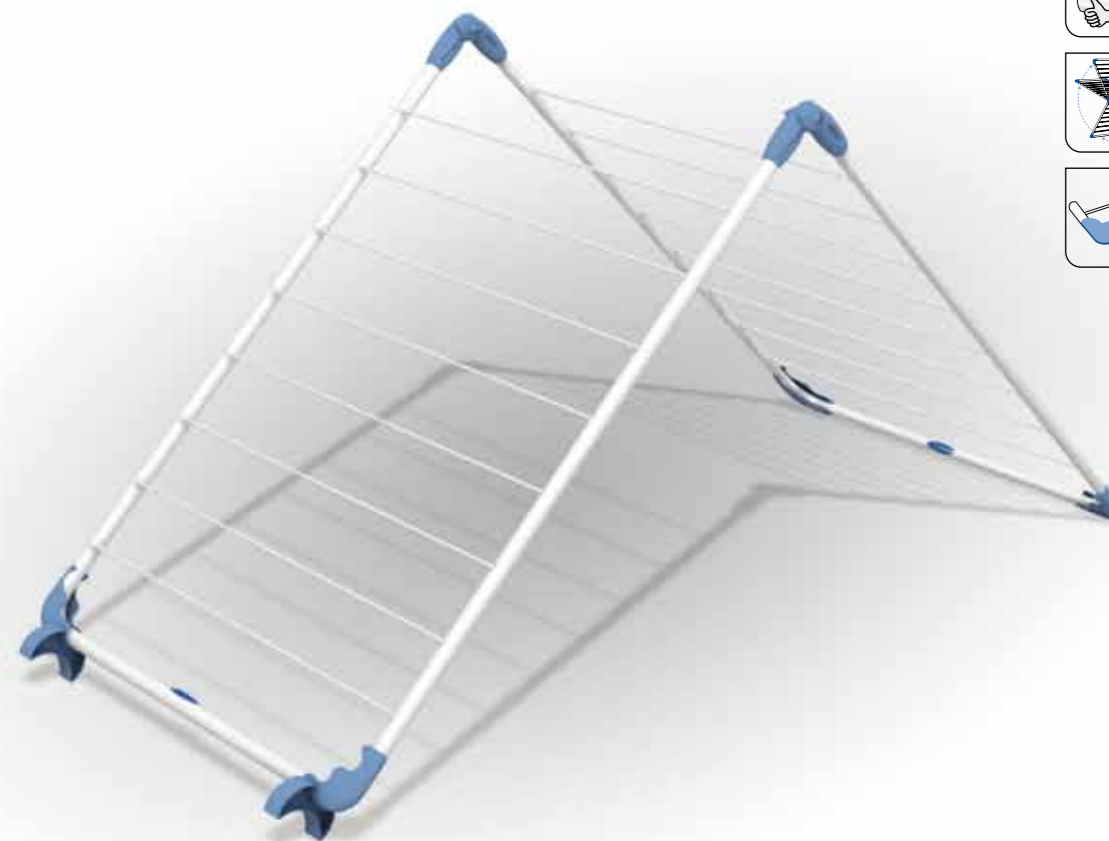

Balcone / Balcony					
Materiale Material	Icona Item	Nome prodotto Item	Plus		
			Esclusiva Gimi Gimi exclusive	Rivestimenti particolari* Special coverings*	Altro Other
Acciaio Steel	m 8	Mistral		✓	prolunga a ribalta hinged extension
Acciaio / resina Steel / resin	m 10	Polar 100		✓	
	m 5	Brezza 60	✓	✓	
	m 10	Brezza 100	✓	✓	
	m 18	Brezza 200	✓	✓	prolunghe laterali lateral extensions
Inox / resina Inox / resin	m 10	Brezza 100 Inox	✓		
Alluminio / resina Aluminium / resin	m 10	Brezza 100 Alu	✓		
Resina Resin	m 10	Virgola	✓		
	m 10	Ghibli			
Acciaio zincato Zincplated steel	m 20	Ring		✓	3 posizioni 3 positions estensione fino a 5 mt extension up to 5 mt

Vasca/termosifone / Bath/radiator					
Materiale Material	Icona Item	Nome prodotto Item	Plus		
			Esclusiva Gimi Gimi exclusive	Rivestimenti particolari* Special coverings*	Altro Other
Acciaio Steel	m 10	Alablock		✓	
Alluminio / resina Aluminium / resin	m 2	Pallino	✓		vaschetta per umidificare humidificator tank 2 posizioni 2 positions
Acciaio Steel	m 2,5	Lampo		✓	
Acciaio / resina Steel / resin	m 2,5	Multiplo	✓		
	m 3	Quick		✓	
	m 3	Airy	✓	✓	
Resina Resin	m 3,5	Pliko	✓