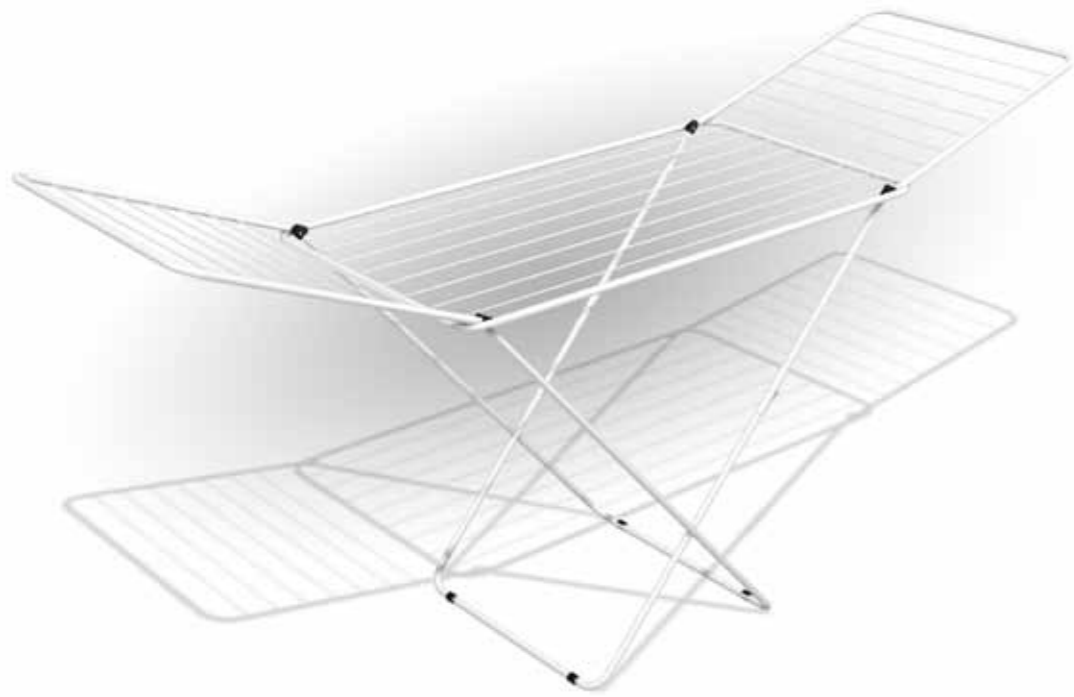

Top

ACCAIO
STEEL

20m

Flamingo 30

NEW

ACCAIO
STEEL

30m