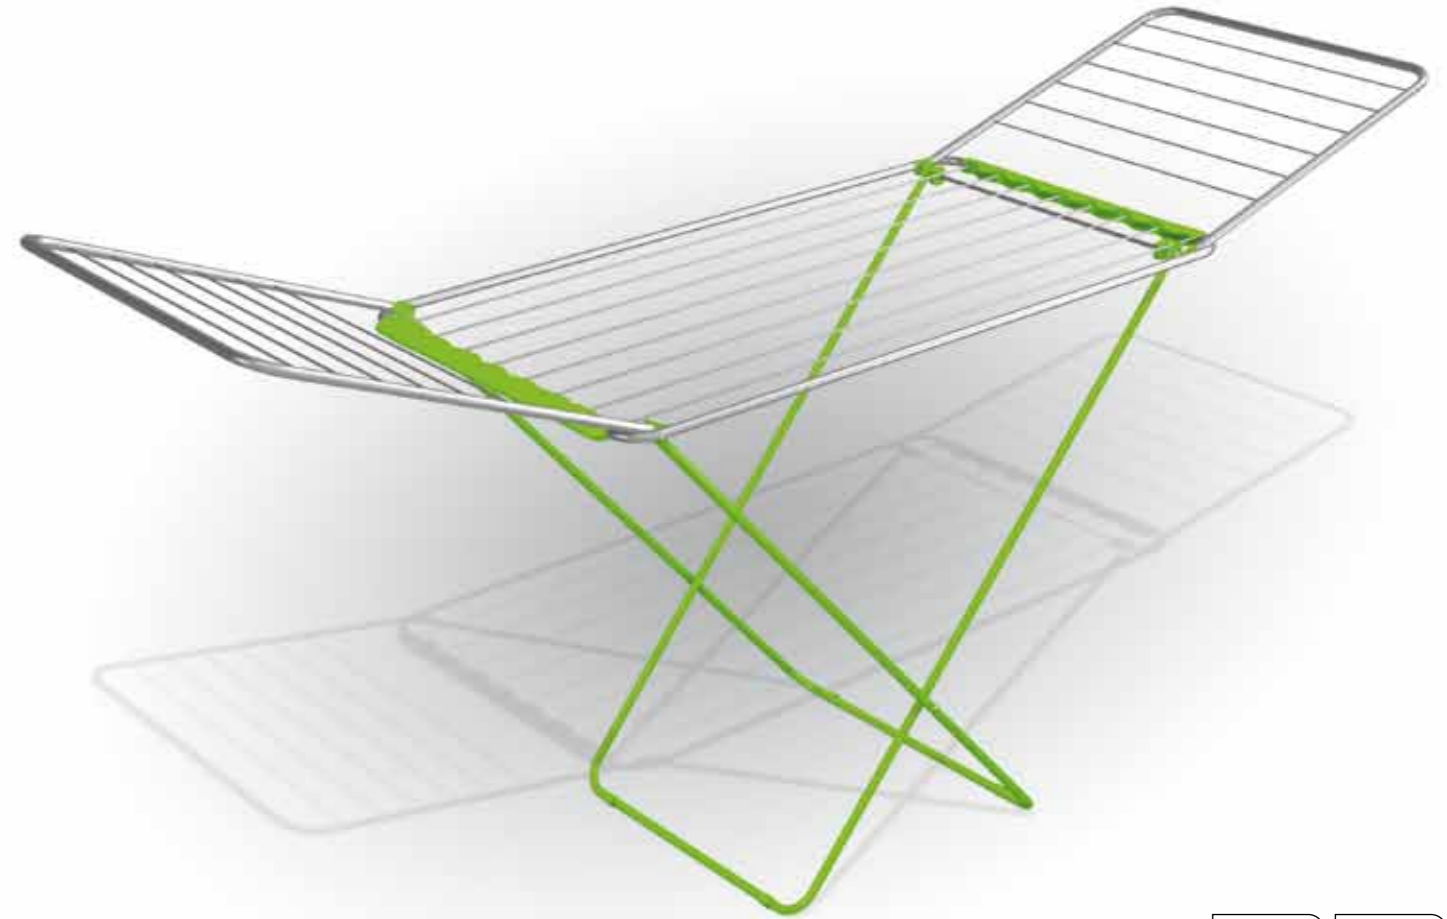

Tender Color

ALLUMINIO/ACCIAIO
ALUMINIUM/STEEL

20m

Pezzo/Unit

Imballo/Package

Item	Gimi	Ean	m	1 pz	kg	Aperto Open	Chiuso Folded	Confezione Pack	axbxc=cm	axbxc=cm	axbxc=cm	axbxc=cm	n° pz	n° pz	h=cm	n° pz
Tender	1077500603000	8001244833005	20	2,30	20	172,5x55,5x91	55,5x4,5x128,5	55,5x4,5x128,5	58x19,5x132	6	48	147	40			

Pezzo/Unit

Imballo/Package

Item	Gimi	Ean	m	1 pz	kg	Aperto Open	Chiuso Folded	Confezione Pack	axbxc=cm	axbxc=cm	axbxc=cm	axbxc=cm	n° pz	n° pz	h=cm	n° pz
Tender Color	1077501500000	8001244011458	20	2,30	20	172,5x55,5x91	55,5x4,5x128,5	55,5x4,5x128,5	58x19,5x132	6	48	147	40