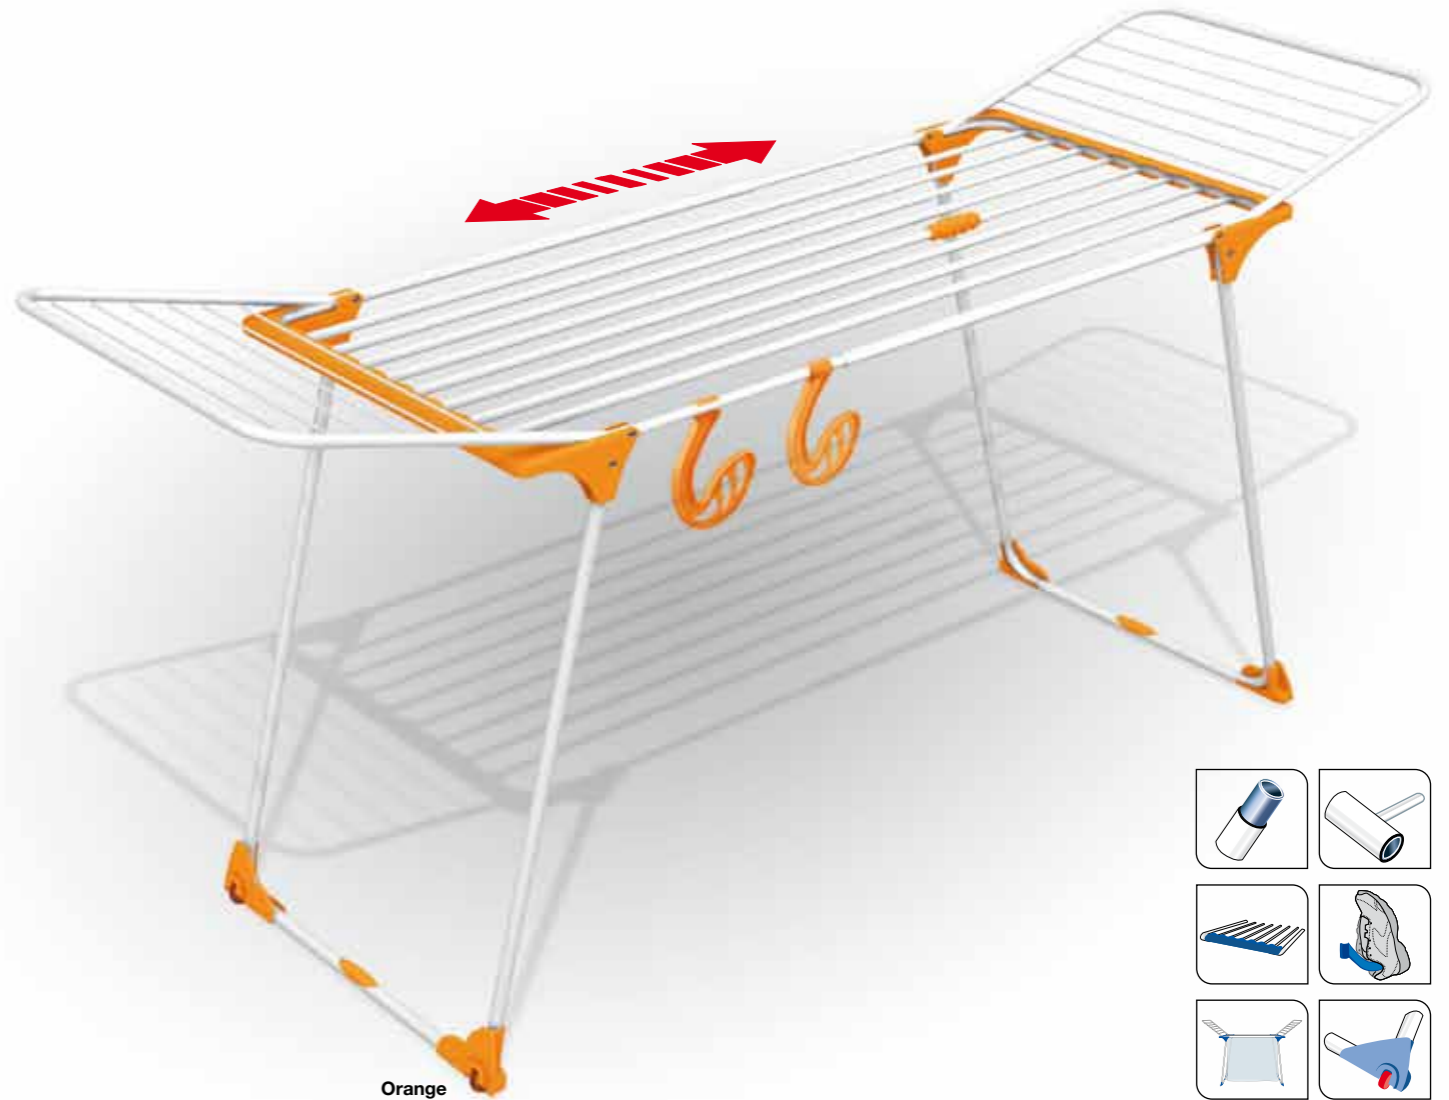

# Dinamik 30 Color

BREVETTATO  
PATENTED

ACCIAIO  
STEEL

28m

Orange

Item	Gimi	Ean	Pezzo/Unit			Imballo/Package							
			m	1 pz	kg	Aperto Open	Chiuso Folded	Confezione Pack	axbxc=cm	n° pz	n° pz	h=cm	n° pz
Dinamik 30	1014003200001	8001244004290	28	5,35	30	270x57x100	57x10,5x116	57x10,5x116	60x15,5x119	2	20	134	18