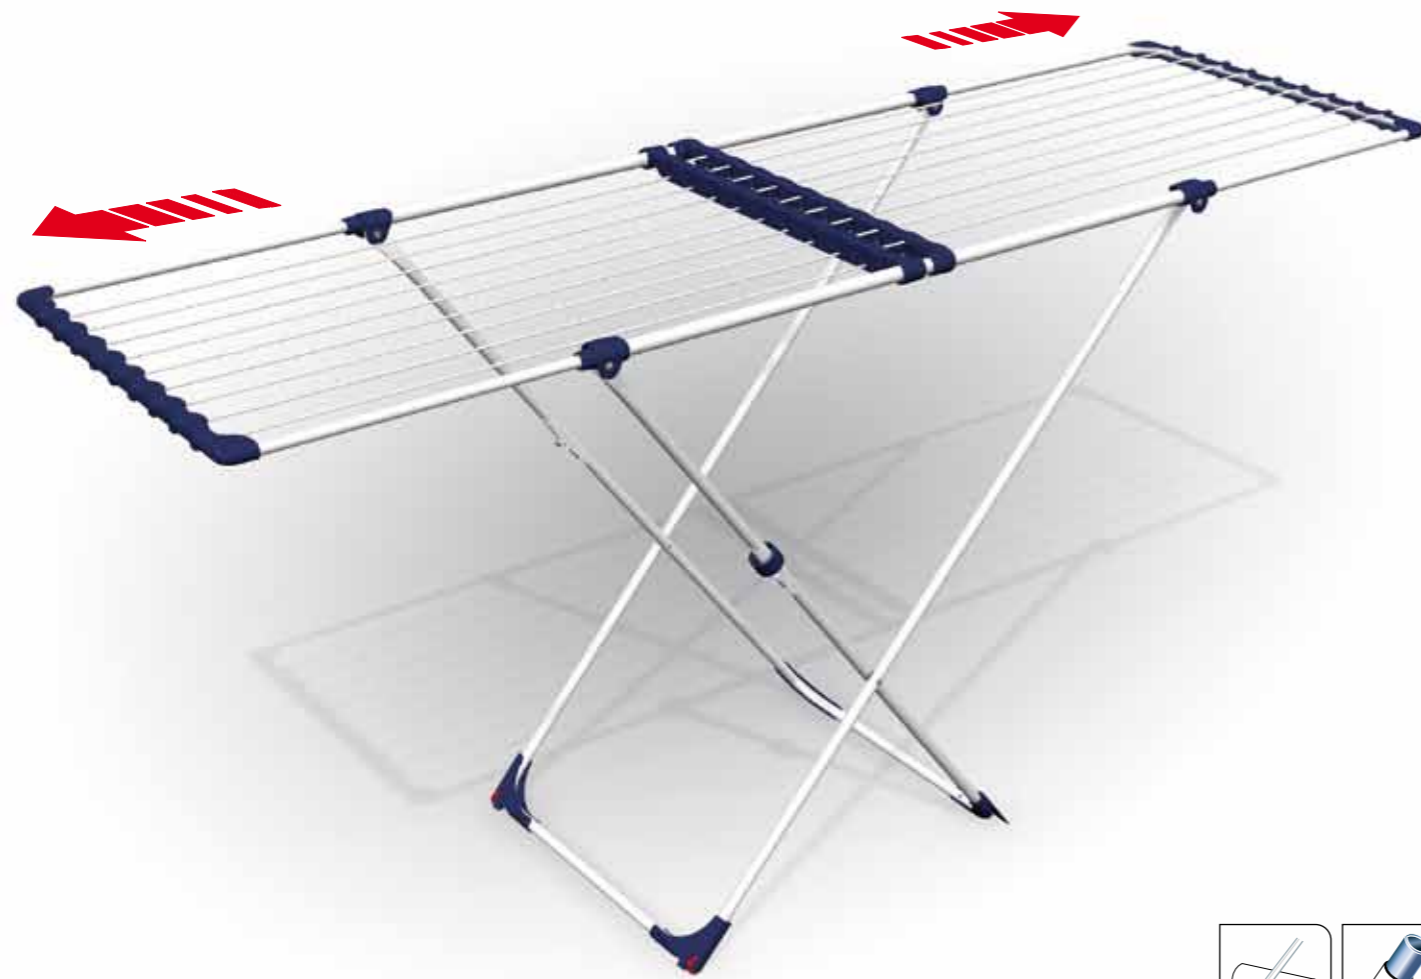

Stendissimo

BREVETTATO
PATENTED

ACCIAIO
STEEL

20m

MIN 108
MAX 187