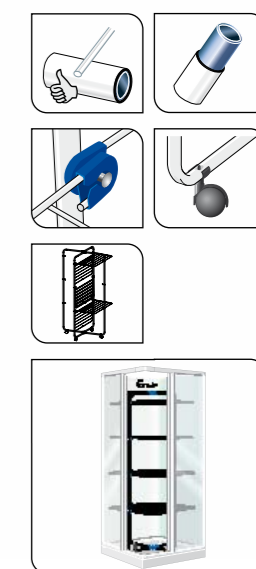

# Vip

ACCIAIO  
STEEL

30/40m

Materiale Material		Nome prodotto Item	Plus			
			Ruote piroettanti Pivoting wheels	Fissaggio griglie anticaduta Anti accidental falling racks	Modulabile a metà Half adjustable	Supporti per grucce Hooks for hangers
Acciaio Steel	m 30	Vip 3	✓			
		Modular 3	✓	✓	✓	✓
		Modular 3 Color	✓	✓	✓	✓
	m 40	Vip 4	✓			
		Modular 4	✓	✓	✓	✓