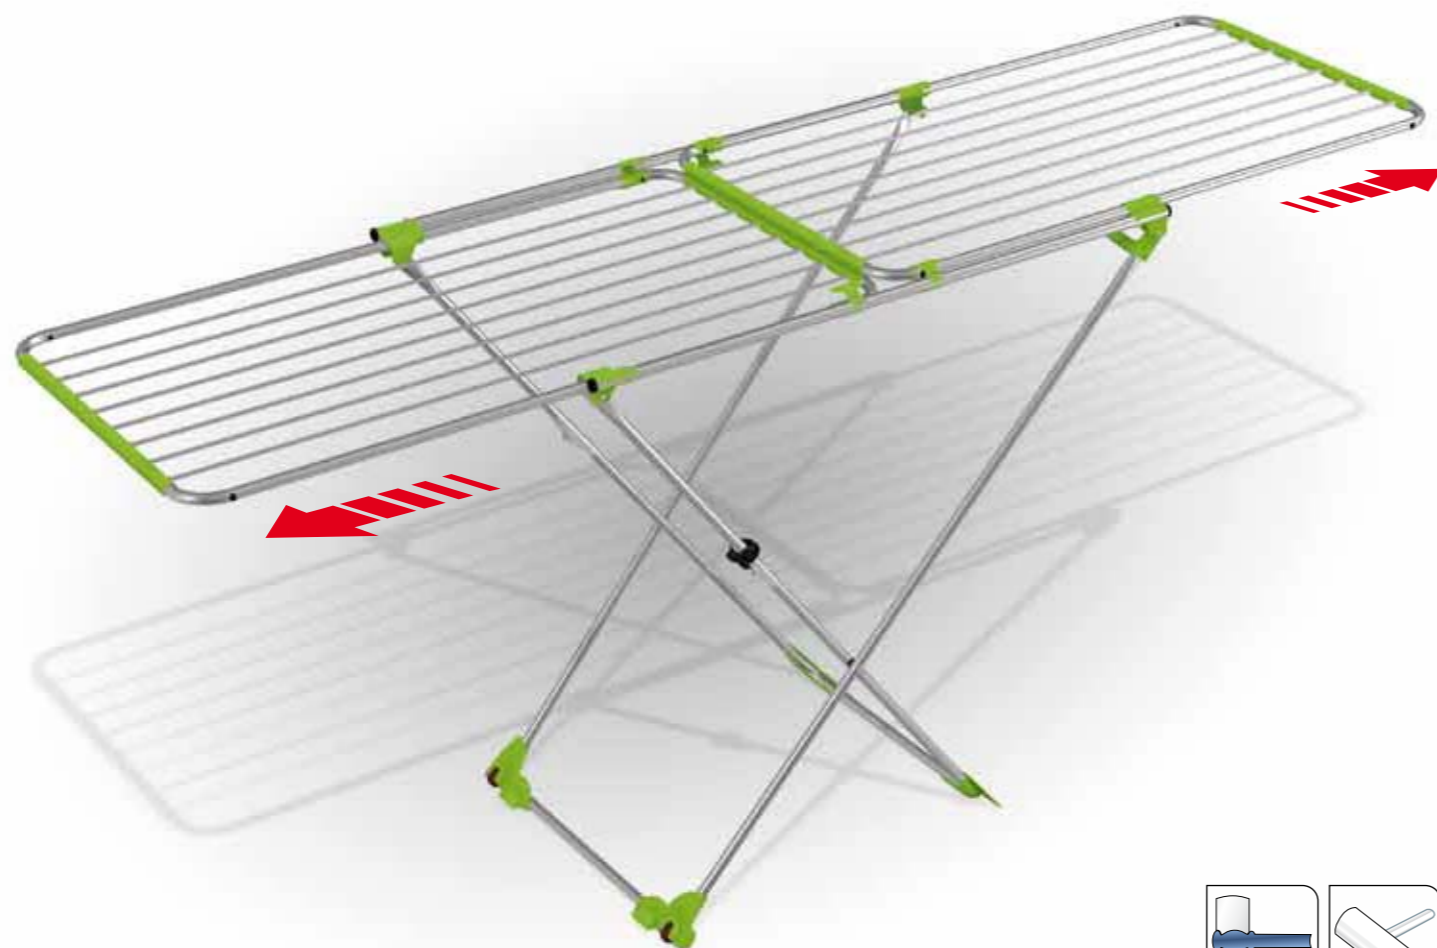

Duo Alu Color

BREVETTATO
PATENTED

ALLUMINIO/ACCIAIO
ALUMINIUM/STEEL

22m