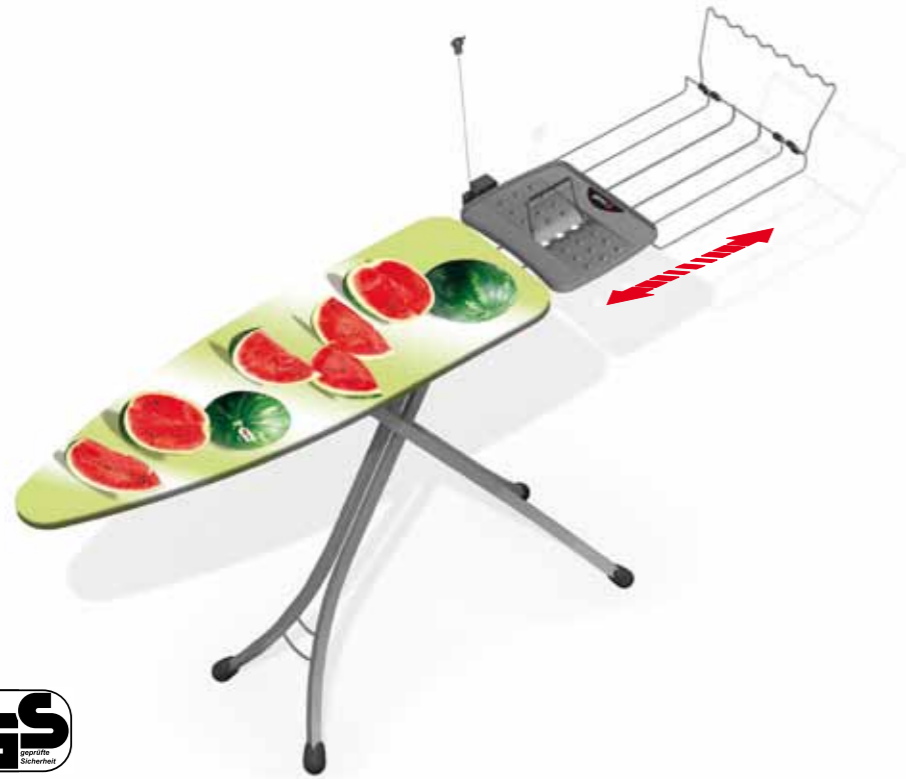

Mitiko

Drop Line

- ACCIAIO STEEL
- 126x45cm
- 100% Cotton
- 30x20mm
- Ø22mm
- X4