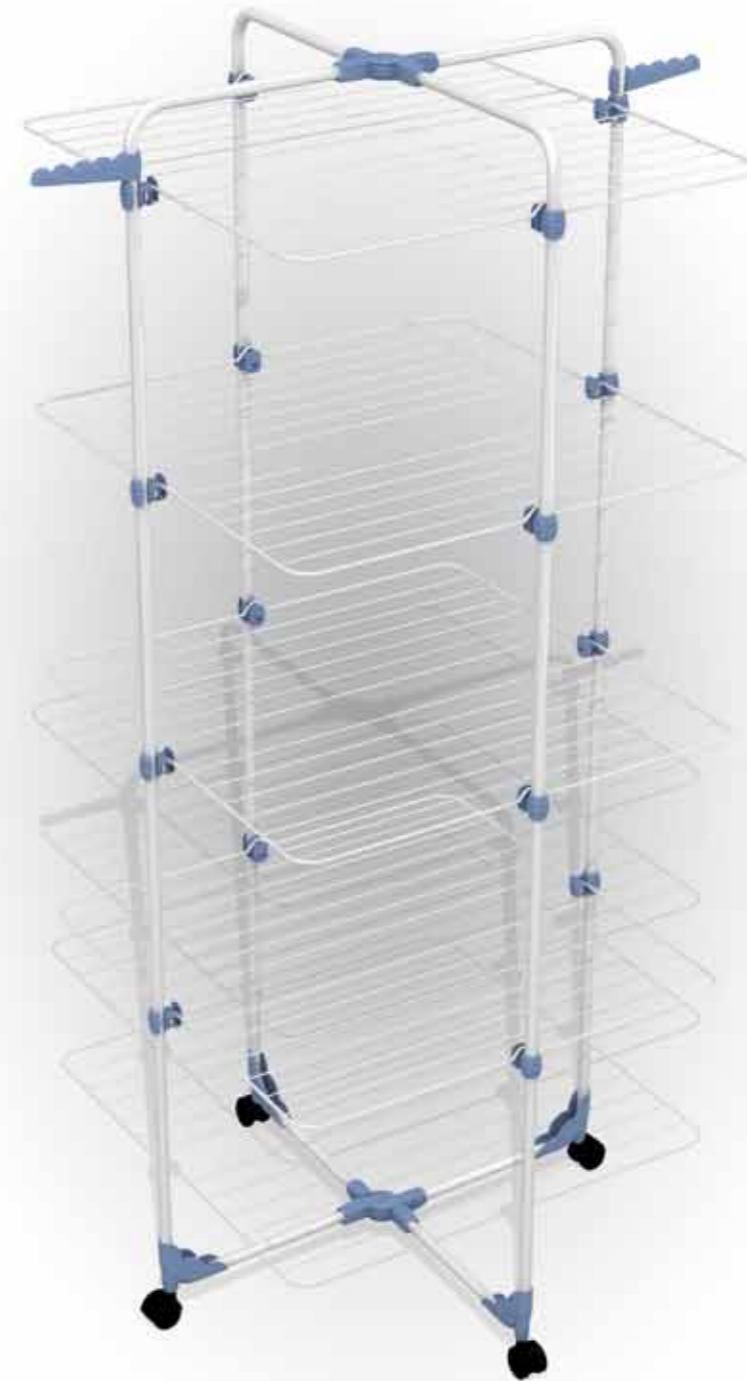

Modular 4

ACCIAIO
STEEL

40m

STENDERE

Item	Gimi	Ean	Pezzo/Unit				Imballo/Package									
			m	1 pz	kg	Aperto Open	Chiuso Folded	Confezione Pack	axbxc=cm	axbxc=cm	axbxc=cm	axbxc=cm	n° pz	n° pz	h=cm	n° pz
Modular 3	1051029000649	8001244123007	30	3,89	20	71x71x132	71x5x132	71x5x127,5	74x20x129	4	24	144	20			

Item	Gimi	Ean	Pezzo/Unit				Imballo/Package									
			m	1 pz	kg	Aperto Open	Chiuso Folded	Confezione Pack	axbxc=cm	axbxc=cm	axbxc=cm	axbxc=cm	n° pz	n° pz	h=cm	n° pz
Modular 4	1051039000804	8001244124004	40	4,75	25	71x71x168,5	71x5x168,5	71x5x163,5	71,5x19x166	4	24	181	17