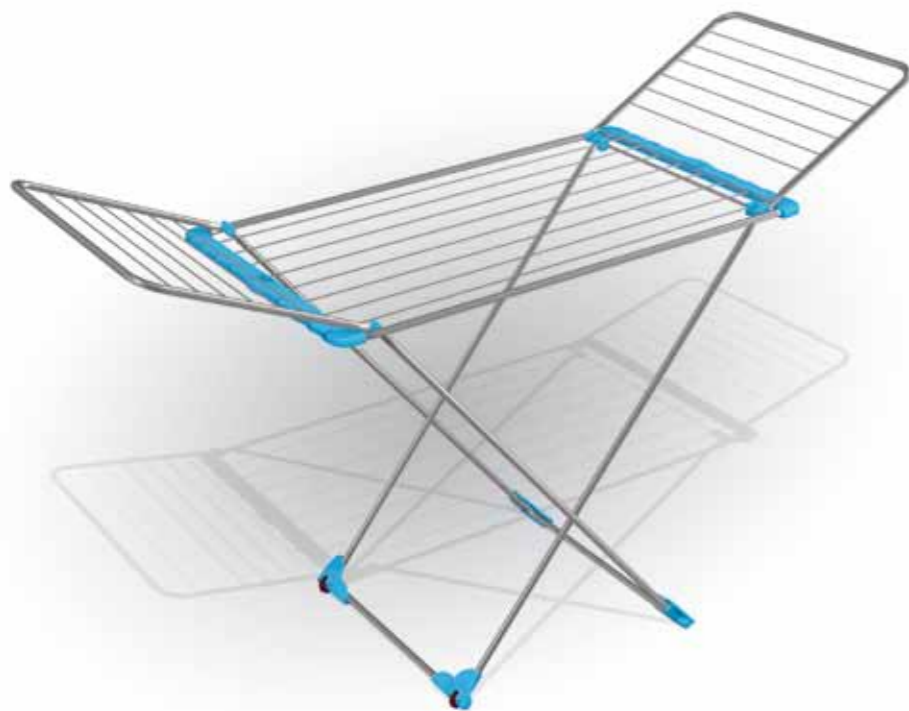

Tempo Color