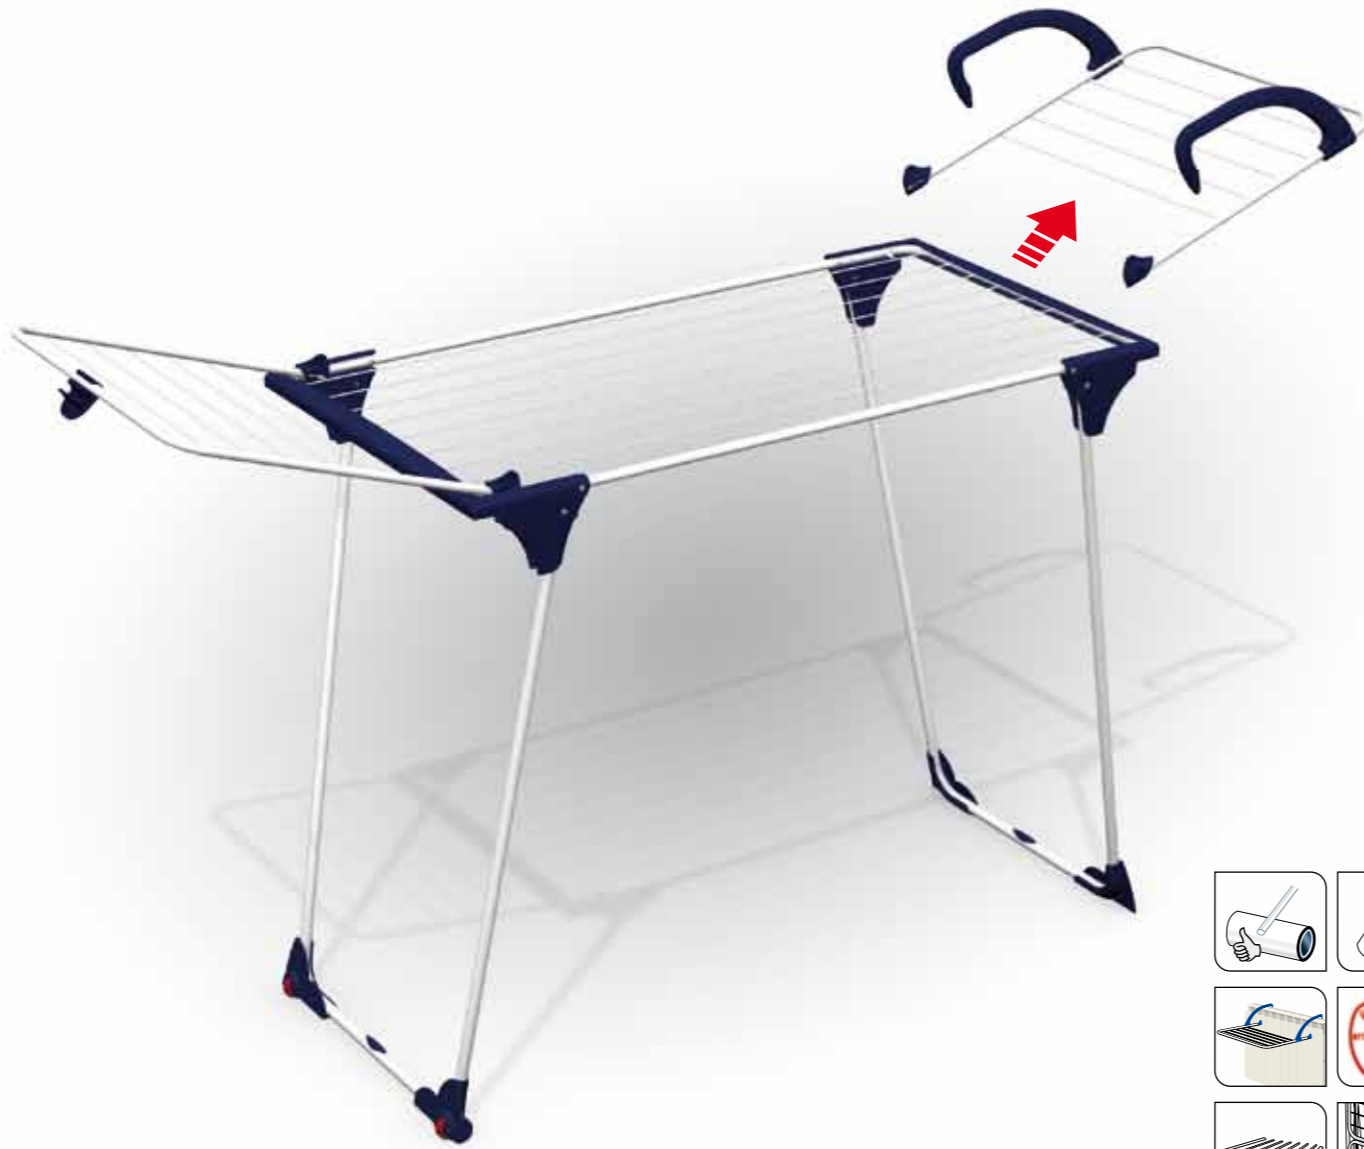

Duplo

ACCIAIO
STEEL

18m