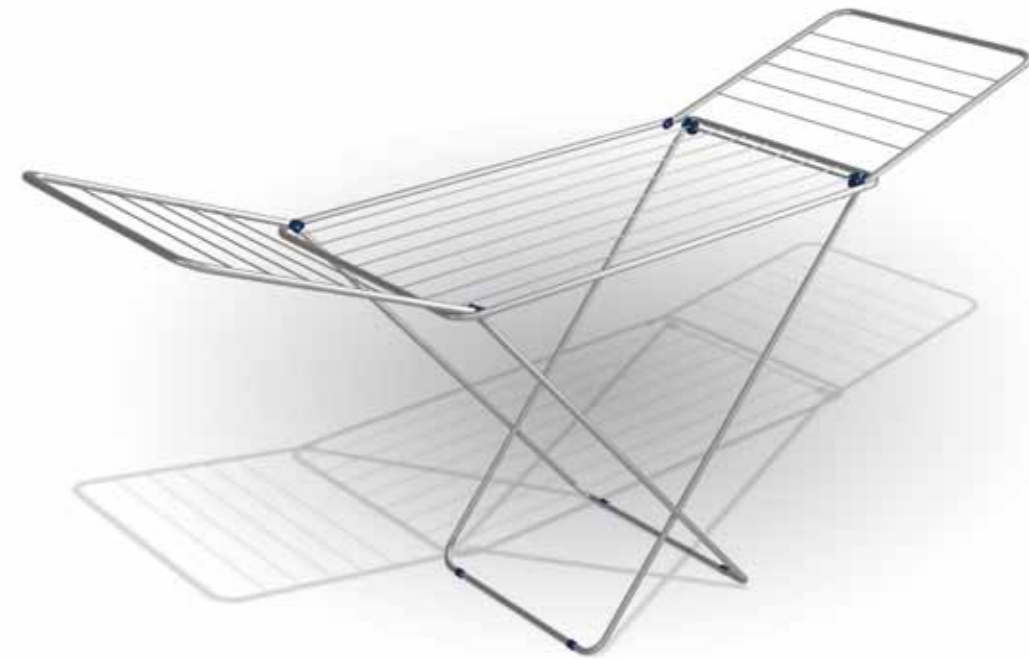

Aster

ACCIAIO/ACCIAIO INOX
STEEL/STAINLESS STEEL

18m