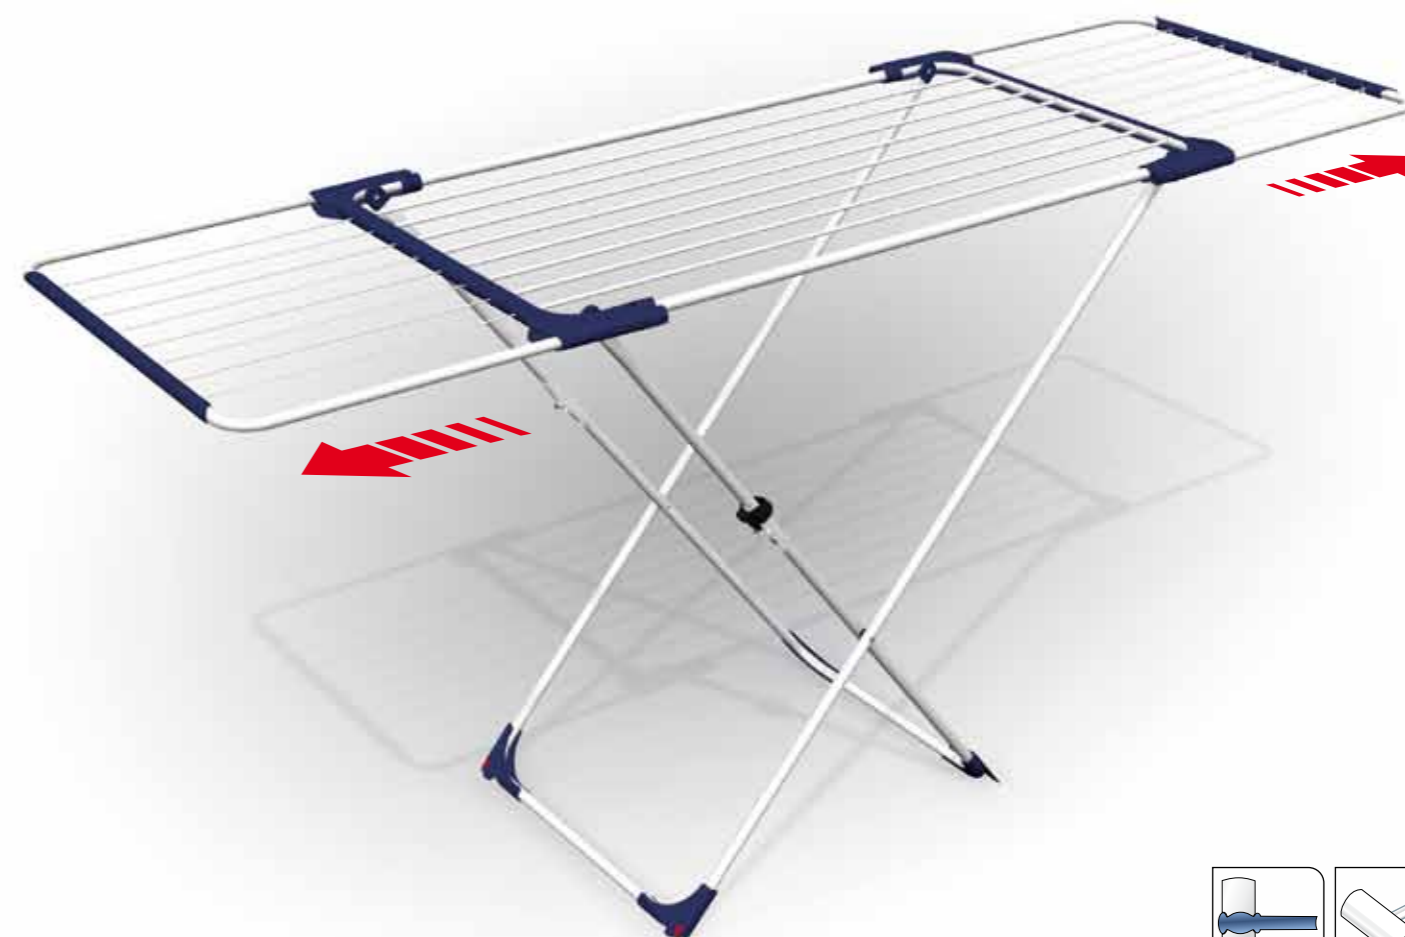

Aliante **NEW**

BREVETTATO
PATENTED

ALLUMINIO/ACCIAIO
ALUMINIUM/STEEL

20m

STENDERE

Item	Gimi	Ean	m	Pezzo/Unit		Imballo/Package									
				1 pz	kg	Aperto Open	Chiuso Folded	Confezione Pack	axbxc=cm	axbxc=cm	axbxc=cm	n° pz	n° pz	h=cm	n° pz
Duo Alu Color GR	1079004500000	8001244013131	22	2,64	20	209x60x97	60x8x130	60x8x130	61,5x19,5x133	3	24	148	18		
Duo Alu Color VI	1079004501000	8001244013131	22	2,64	20	209x60x97	60x8x130	60x8x130	61,5x19,5x133	3	24	148	18		

Item	Gimi	Ean	m	Pezzo/Unit		Imballo/Package									
				1 pz	kg	Aperto Open	Chiuso Folded	Confezione Pack	axbxc=cm	axbxc=cm	axbxc=cm	n° pz	n° pz	h=cm	n° pz
Aliante	1002330000000	8001244014206	20	3,2	20	186x60,5x93	60,5x5x131,5	60,5x5x131,5	62x12,5x133	4	40	148	38