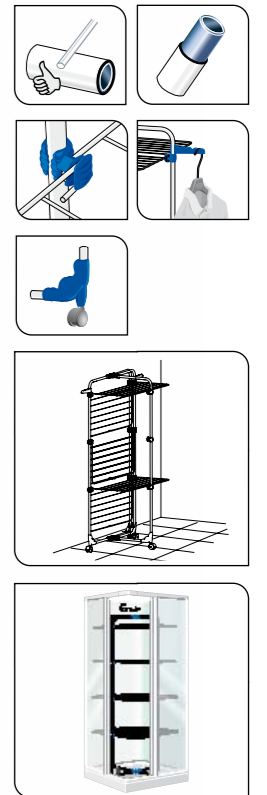

STENDERE

Item	Gimi	Ean	Pezzo/Unit				Imballo/Package									
			m	1 pz	kg	Aperto Open	Chiuso Folded	Confezione Pack	axbxc=cm	axbxc=cm	axbxc=cm	axbxc=cm	n° pz	n° pz	h=cm	n° pz
Modular 3	1051029000649	8001244123007	30	3,89	20	71x71x132	71x5x132	71x5x127,5	74x20x129	4	24	144	20			

Item	Gimi	Ean	Pezzo/Unit				Imballo/Package									
			m	1 pz	kg	Aperto Open	Chiuso Folded	Confezione Pack	axbxc=cm	axbxc=cm	axbxc=cm	axbxc=cm	n° pz	n° pz	h=cm	n° pz
Modular 4	1051039000804	8001244124004	40	4,75	25	71x71x168,5	71x5x168,5	71x5x163,5	71,5x19x166	4	24	181	17