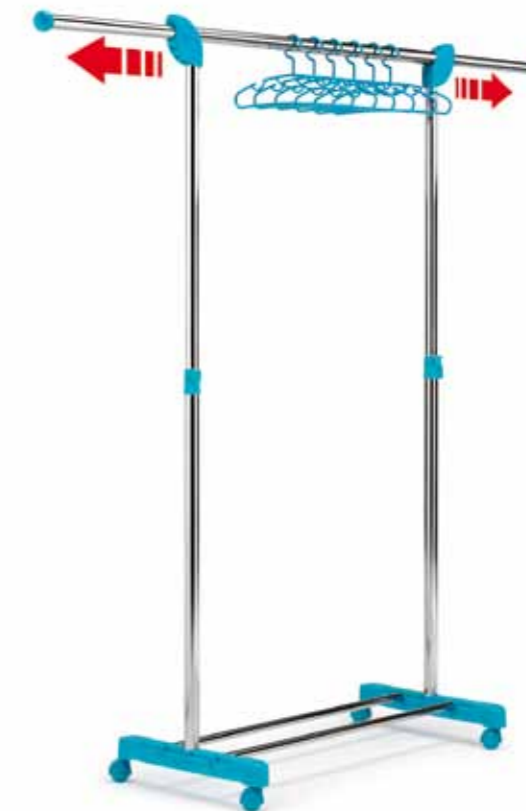

Porta-abiti Clothes-hanger			
Nome prodotto Item	Plus		
	Ruote piroettanti Pivoting wheels	Altezza regolabile Adjustable height	Altro Other
Paco	✓	✓	
Super Paco	✓	✓	6 attaccapanni coordinati 6 matching clothes-hangers prolunghe regolabili adjustable extensions

Appenditutto Clothes-rail			
Nome prodotto Item	Plus		
	Esclusiva Gimi Gimi exclusive	Ganci Hooks	Altro Other
Bingo		5	
Bingo Crystal		5	
Super Bingo Crystal		2	
Bingo Ministick		2	3 inviti portascopa 3 mop and broom-holders
Bingo Stick		8	
Ap-lik	⊗ ✓	2	richiudibile richiudibile ing

Porta sacchetti Plastic bags dispenser		
Nome prodotto Item	Plus	
Bingo Pocket	fissaggio a ventosa o con viti suction pad/screw fixing	3 ganci 3 multipurpose

Portabiancheria Clothes-hamper			
Nome prodotto Item	Plus		
Carlotta	Esclusiva Gimi Gimi exclusive	chiusura a coulisse coulisse closure	maniglia per il trasporto carry handle

Super Paco

Item	Gimi	Ean	Pezzo/Unit		Imballo/Package							
			1 pz	kg	Aperto Open	Chiuso Folded	Confezione Pack	Imballo	n° pz	n° pz	h=cm	n° pz
Paco	1761011000000	8001244008496	2,10	15	74x43x172	-	14,5x6x81,5	30,5x20x82	6	96	97	119
Super Paco	17610115	8001244008502	3,26	25	147x43x172	-	22,5x6x88,5	23x36,5x89	6	60	104	80