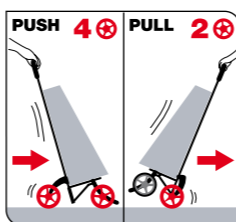

Twin Prugna/Plum