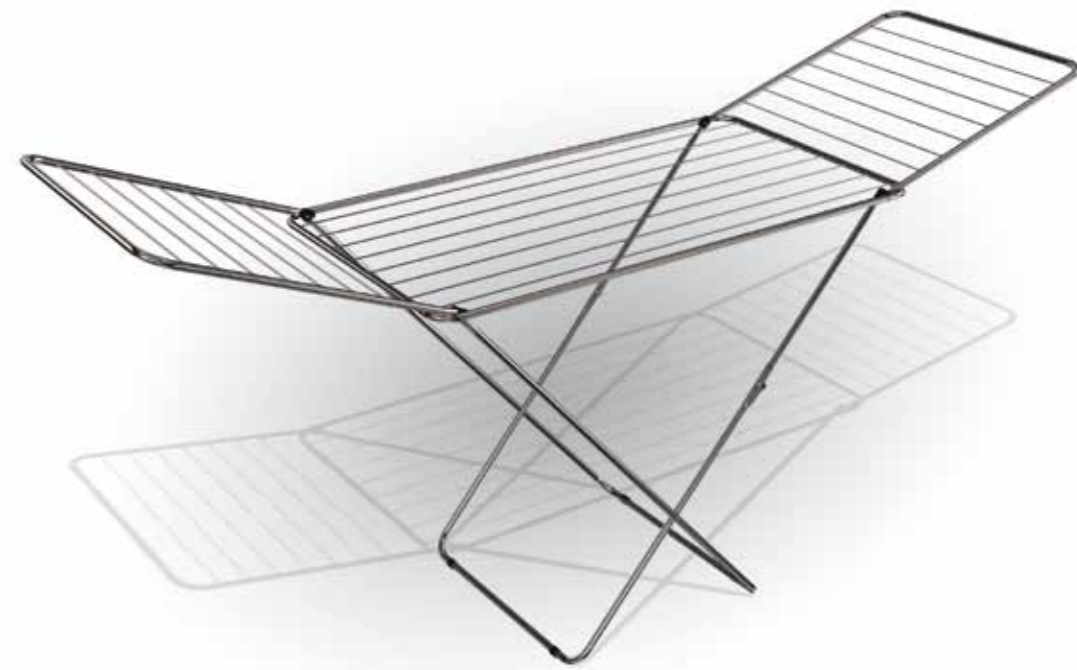

Rainbow

ACCIAIO/ACCIAIO ZINCATO
STEEL/ZINC-COATED STEEL

20m