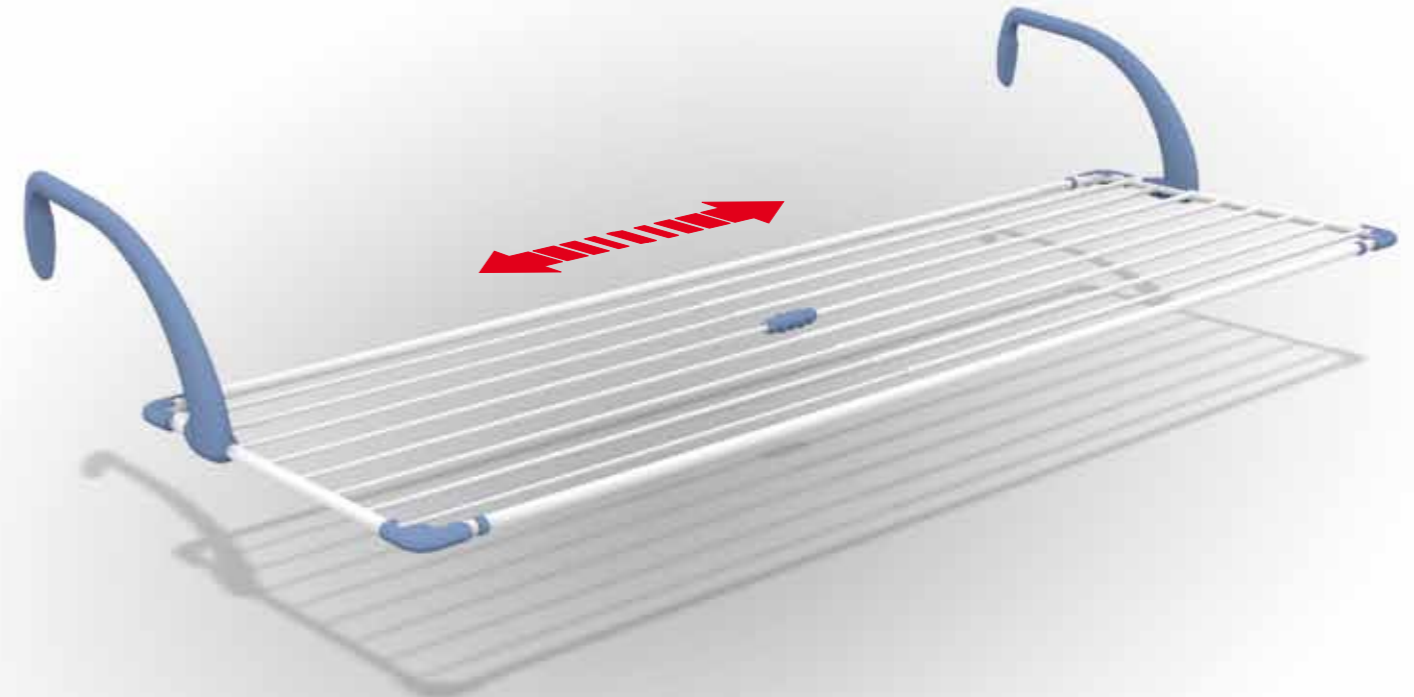

# Brezza Extend

BREVETTATO  
PATENTED

ACCIAIO/RESINA  
STEEL/RESIN

20m

Materiale Material		Nome prodotto Item	Plus			
			Esclusiva Gimi Gimi exclusive	Accessori* Accessories*	Snodo di sicurezza Safety joint	Altro Other
Acciaio/Resina Steel/Resin	m 20	Brezza Extend	✓			
Alluminio/Acciaio Aluminium/Steel	m 22	Duo Alu	✓	✓	✓	
		Duo Alu Color	✓	✓	✓	
Acciaio Steel	m 20	Stendissimo	✓	✓	✓	
		Albatross	✓	✓	✓	
		Extension	✓	✓	✓	supporto fili pieghevole folding lines-support
		Dinamik 20	✓	✓	✓	apertura free-space free-space opening
	m 22	Duo	✓	✓	✓	
m 28	Dinamik 30	✓	✓		apertura free-space free-space opening	
	Dinamik 30 color	✓	✓		apertura free-space free-space opening stendi scarpe shoes hangers	