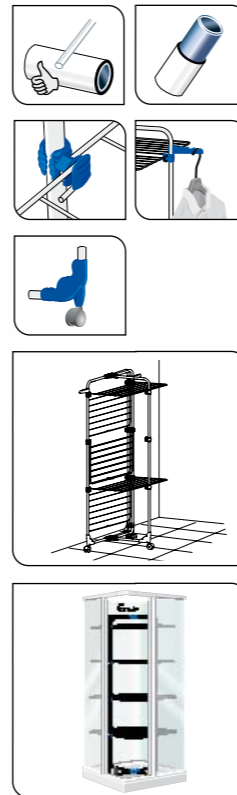

Modular 3

ACCIAIO
STEEL

30m

Modular 4

ACCIAIO
STEEL

40m

STENDERE

Item	Gimi	Ean	Pezzo/Unit				Imballo/Package									
			m	1 pz	kg	Aperto Open	Chiuso Folded	Confezione Pack	axbxc=cm	axbxc=cm	axbxc=cm	axbxc=cm	n° pz	n° pz	h=cm	n° pz
Modular 3	1051029000649	8001244123007	30	3,89	20	71x71x132	71x5x132	71x5x127,5	74x20x129	4	24	144	20			

Item	Gimi	Ean	Pezzo/Unit				Imballo/Package									
			m	1 pz	kg	Aperto Open	Chiuso Folded	Confezione Pack	axbxc=cm	axbxc=cm	axbxc=cm	axbxc=cm	n° pz	n° pz	h=cm	n° pz
Modular 4	1051039000804	8001244124004	40	4,75	25	71x71x168,5	71x5x168,5	71x5x163,5	71,5x19x166	4	24	181	17