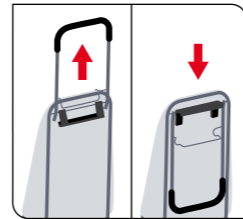

30 Kg 45 l

POLIESTERE
POLYESTER

Flexi Grey

Pezzo/Unit

Imballo/Package

Item	Gimi	Ean	Pezzo/Unit			Imballo/Package							
			L	1 pz	Kg	Aperto Open	Chiuso Folded	Confezione Pack	axbxc=cm	n° pz	n° pz	h=cm	n° pz
Flexi Green	1500327010000	8001244013261	45	2,12	30	37x31x102	37x15x69,5	37,5x7x65	39,5x21,5x66	4	96	147	73
Flexi Grey	1500327000000	8001244013230	45	2,12	30	37x31x102	37x15x69,5	37,5x7x65	39,5x21,5x66	4	96	147	73