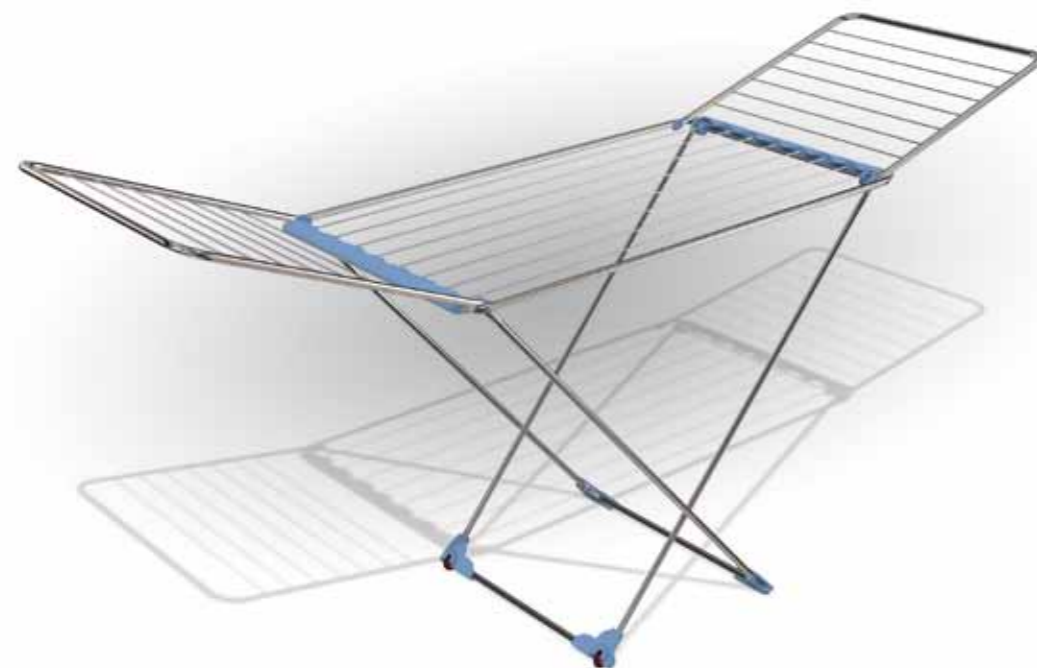

# Plus

ACCIAIO ZINCATO 100%  
ZINC-COATED STEEL

20m

Item	Gimi	Ean	Pezzo/Unit				Imballo/Package						
			m	1 pz	kg	Aperto Open	Chiuso Folded	Confezione Pack	axbxc=cm	n° pz	n° pz	h=cm	n° pz
Rocky	10710002	8001244107632	20	2,58	17	199x55x93	55x5x129	55x5x129	60x18,5x131	6	48	146	41
Plus	1062010001664	8001244106208	20	3,00	17	205x55x90,5	55x4x130	55x4x130	60x20x136	6	48	151	36