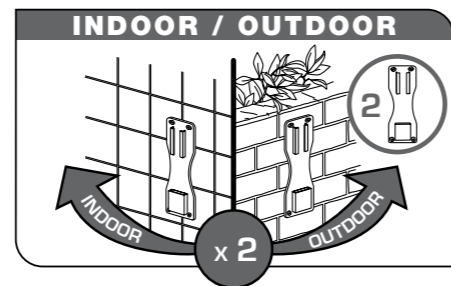

ALLUMINIO 100%
100% ALUMINIUM

18m