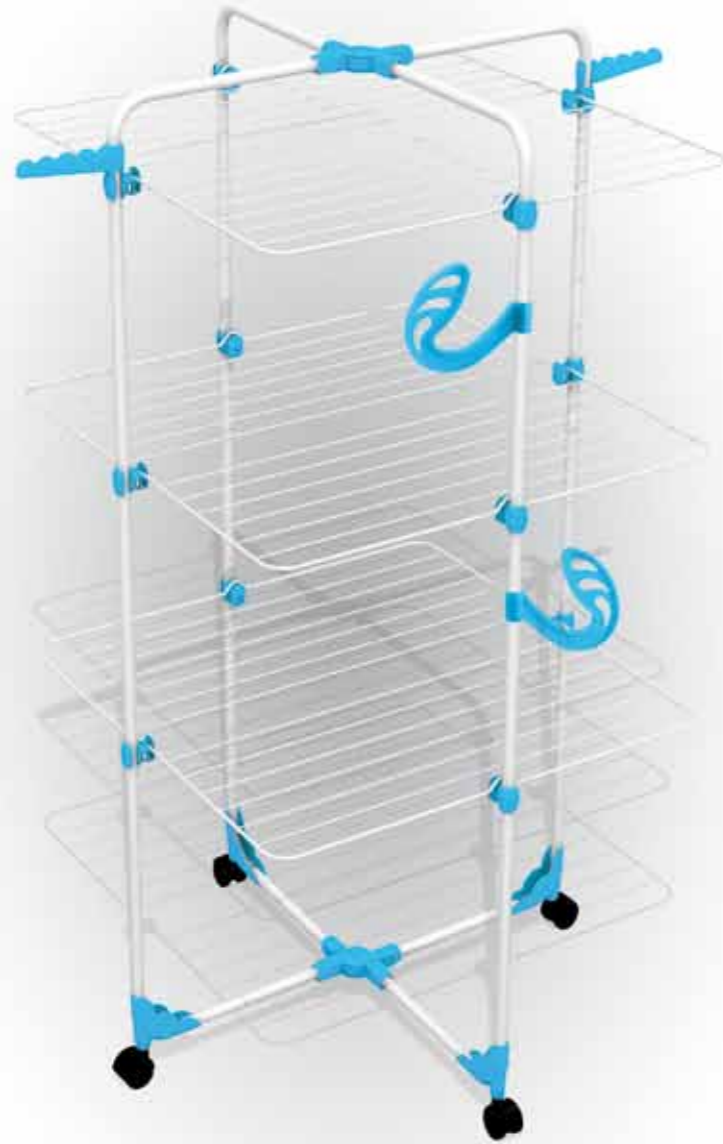

Modular 3 Color

ACCIAIO
STEEL

30m

Pezzo/Unit

Imballo/Package

Item	Gimi	Ean	m	1 pz	kg	Aperto Open	Chiuso Folded	Confezione Pack	axbxc-cm	axbxc-cm	axbxc-cm	axbxc-cm	n° pz	n° pz	h-cm	n° pz
Modular 3 Color blue	1051030500000	8001244011946	30	3,80	20	71x71x132	71x5x132	71x5x127,5	74x20x129	4	24	144	20			
Modular 3 Color orange	1051030501000	8001244011946	30	3,80	20	71x71x132	71x5x132	71x5x127,5	74x20x129	4	24	144	20