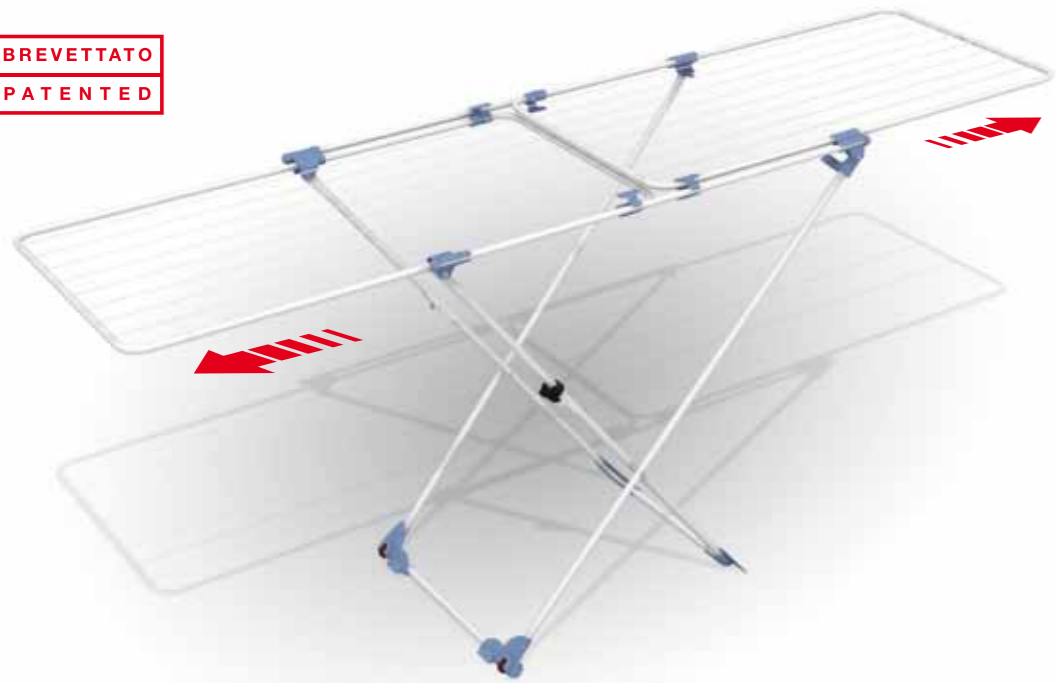

Duo

BREVETTATO
PATENTED

ACCIAIO
STEEL

22m

MIN
105
MAX
209