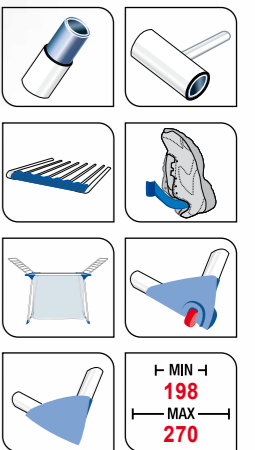

Dinamik 30

BREVETTATO
PATENTED

ACCIAIO
STEEL

28m

MIN 198
MAX 270

Dinamik 30 Color

BREVETTATO
PATENTED

ACCIAIO
STEEL

28m

Orange

Item	Gimi	Ean	Pezzo/Unit			Imballo/Package							
			m	1 pz	kg	Aperto Open	Chiuso Folded	Confezione Pack	axbxc=cm	n° pz	n° pz	h=cm	n° pz
Dinamik 30	1014003200001	8001244004290	28	5,35	30	270x57x100	57x10,5x116	57x10,5x116	60x15,5x119	2	20	134	18

Item	Gimi	Ean	m	1 pz	kg	Pezzo/Unit			Imballo/Package						
						Aperto Open	Chiuso Folded	Confezione Pack	axbxc=cm	n° pz	n° pz	h=cm	n° pz		
Dinamik 30 Color - AZ/OR	1014004500000	8001244010642	28	5,35	30	270x57x100	57x10,5x116	57x10,5x116	60x15,5x119	2	20	134	18		
Dinamik 30 Color - GR/VI	1014004501100	8001244010642	28	5,35	30	270x57x100	57x10,5x116	57x10,5x116	60x15,5x119	2	20	134	18		

STENDERE