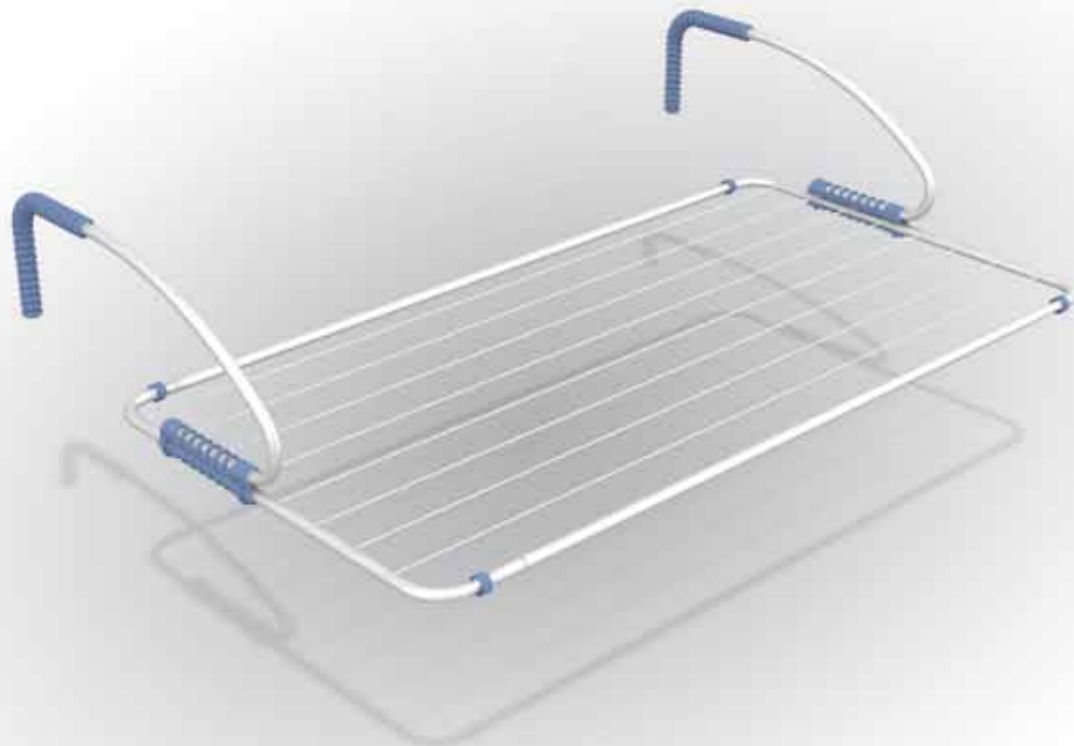

Polar 100

ACCAIO
STEEL

10m