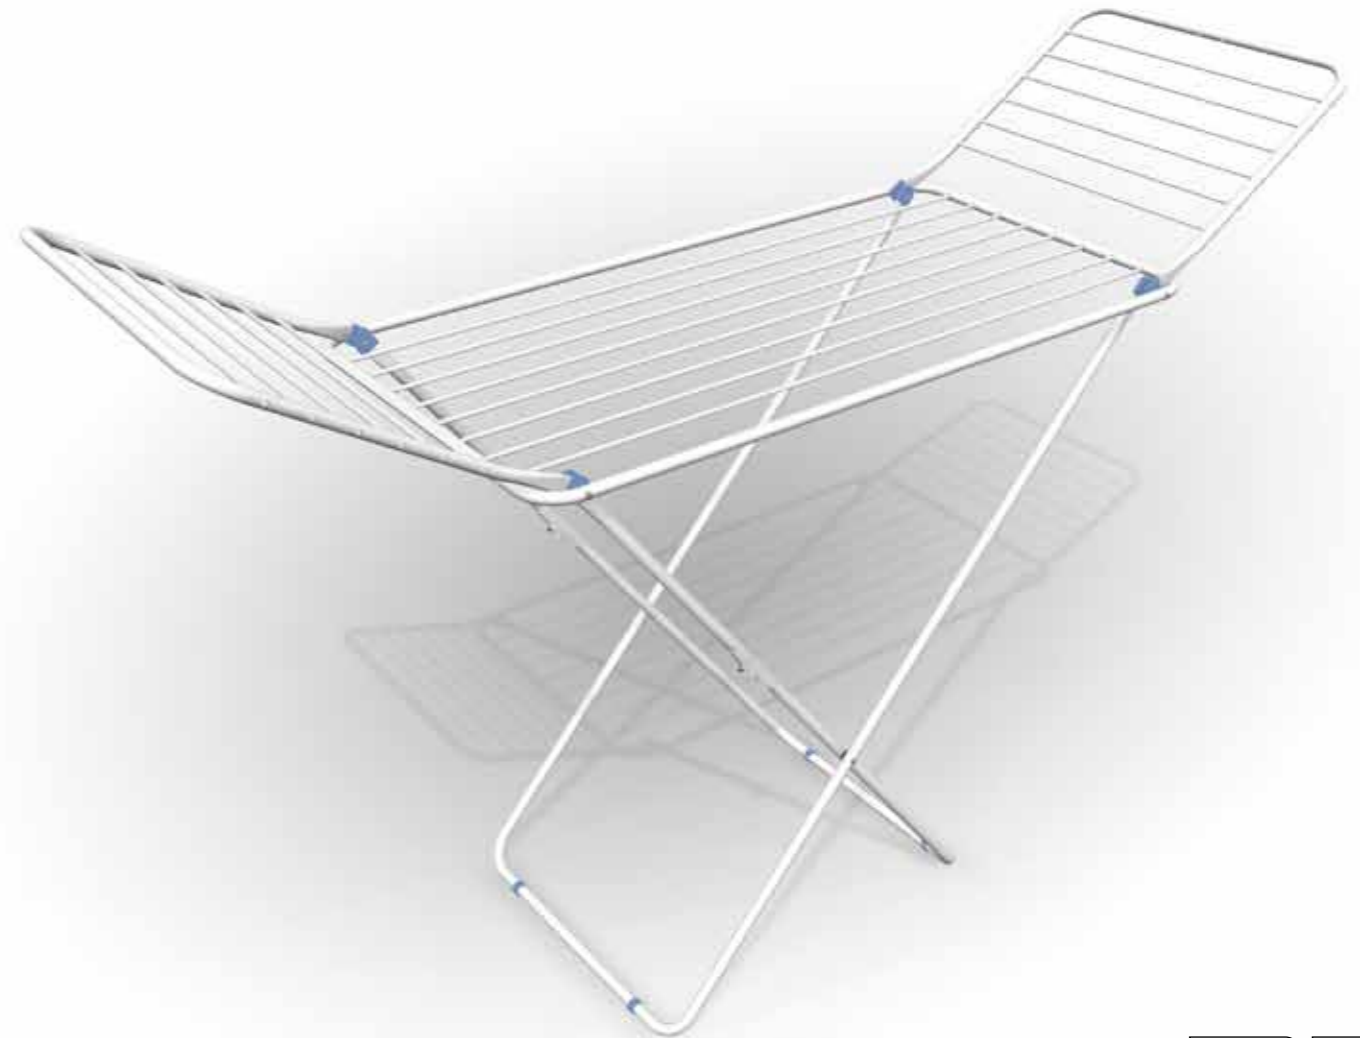

Crono **NEW**

ALLUMINIO/ACCIAIO
ALUMINIUM/STEEL

20m