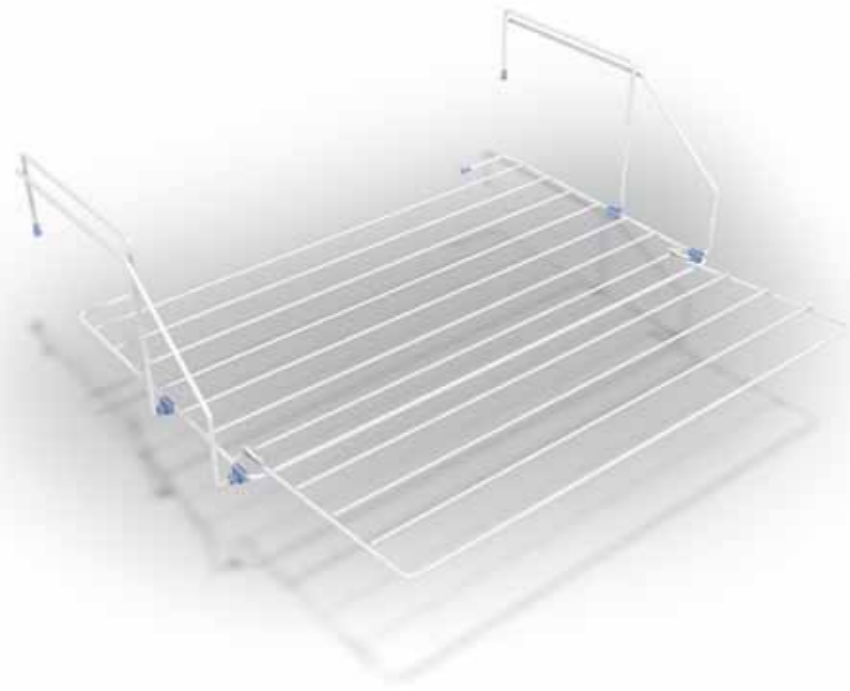

Mistral

ACCAIO
STEEL

8m