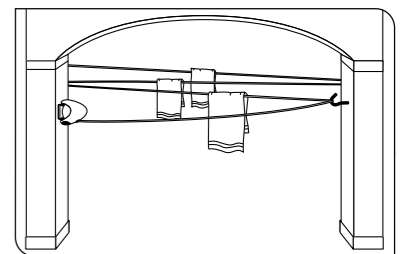

# Spin

RESINA/ACCIAIO  
RESIN/STEEL

15m

	Garden Steel 30	Garden Steel 40	Garden Aluminium 50	Garden Stand	Garden Spike	Spider	Spin
Palo scomponibile <i>Split pole</i>	●	●					
4 Livelli di altezza <i>4 Levels height</i>	●	●					
Regolazione infinita di altezza <i>Endless height adjustment</i>			●				
Blocco disicurezza <i>Safety block</i>		●	●			●	
Tensionamento fili <i>Wire tensioning</i>			●				
Riavvolgimento automatico <i>Automatic rewind</i>							●
Protezioni antiusura <i>Protections from wear</i>		●	●			●	
Ganci per grucce <i>Hooks for hangers</i>		●					
Gancio per filo <i>Hook for wire</i>							●
Cinghia a strappo <i>Strap belt</i>	●	●	●			●	
Copertina protettiva <i>Protection cover</i>			●				
Cappuccio protettivo <i>Protection cap</i>					●		
Inserto per terreno <i>Ground insert</i>	●	●	●				
Anelli adattatori <i>Adapter rings</i>				●	●		
2 Staffe <i>2 Stirrups</i>						●	
Viti e tasselli <i>Screw and fixtures</i>						●	●
Barra acciaio <i>Steel bar</i>					●		