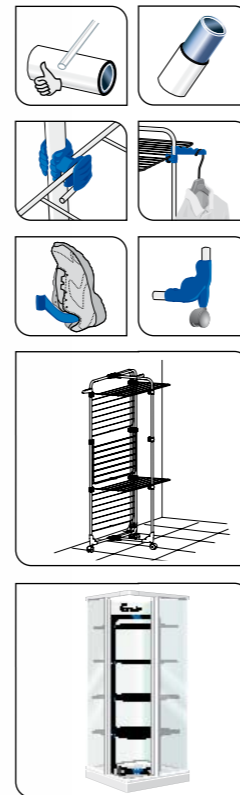

Pezzo/Unit

Imballo/Package

Item	Gimi	Ean	m	1 pz	kg	Aperto Open	Chiuso Folded	Confezione Pack	axbxc-cm	axbxc-cm	axbxc-cm	axbxc-cm	n° pz	n° pz	h-cm	n° pz
Modular 3 Color blue	1051030500000	8001244011946	30	3,80	20	71x71x132	71x5x132	71x5x127,5	74x20x129	4	24	144	20			
Modular 3 Color orange	1051030501000	8001244011946	30	3,80	20	71x71x132	71x5x132	71x5x127,5	74x20x129	4	24	144	20