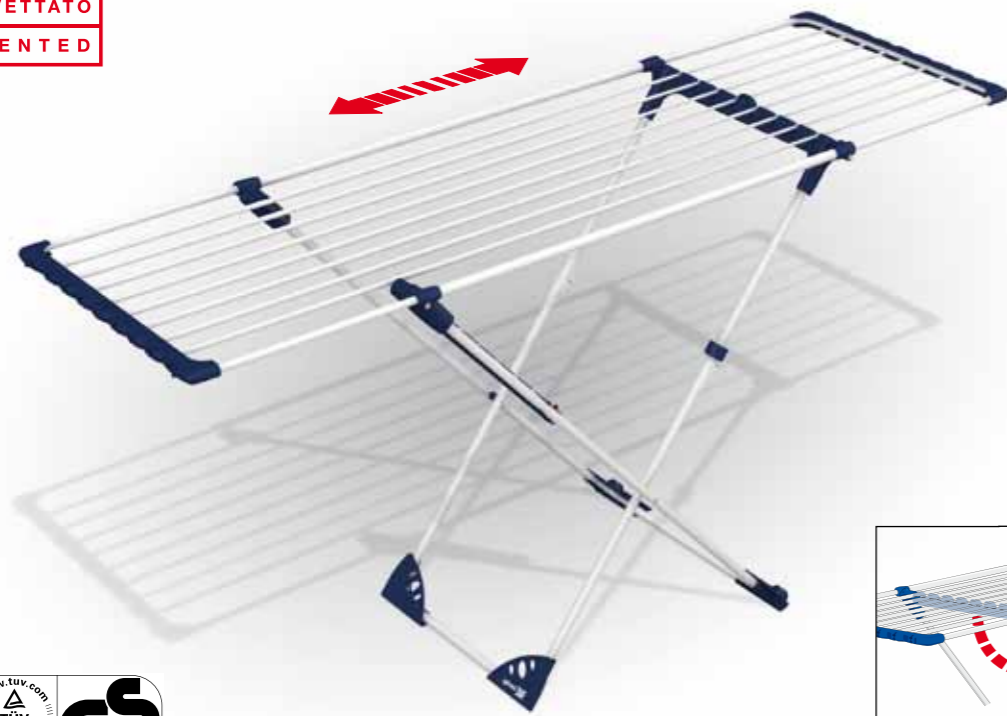

Extension

BREVETTATO
PATENTED

ACCIAIO
STEEL

20m

MIN
107
MAX
180