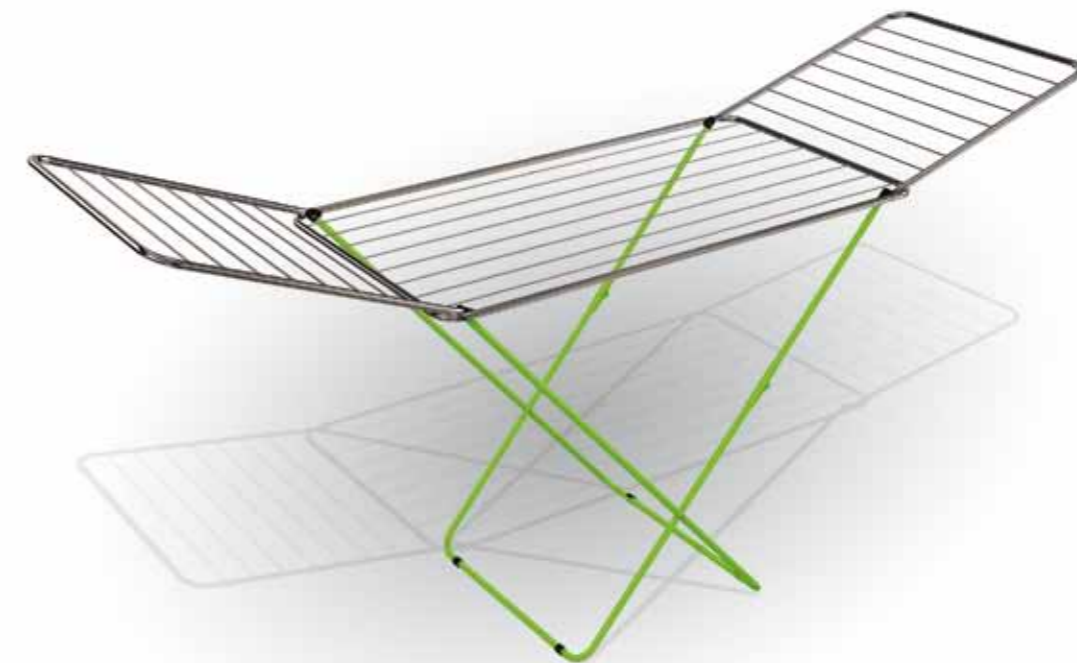

Rainbow Color

ACCIAIO ZINCATO
ZINC-COATED STEEL

20m

Pezzo/Unit

Imballo/Package

Aperto
Open

Chiuso
Folded

Confezione
Pack

Item	Gimi	Ean	m	1 pz	kg	axbxc=cm	axbxc=cm	axbxc=cm	axbxc=cm	n° pz	n° pz	h=cm	n° pz
Leader	1045000011700	8001244103160	22	5,40	20	188,5x59x95	59x11x113	59x11x113	60,5x18x115	2	16	130	15

Pezzo/Unit

Imballo/Package

Aperto
Open

Chiuso
Folded

Confezione
Pack

Item	Gimi	Ean	m	1 pz	kg	axbxc=cm	axbxc=cm	axbxc=cm	axbxc=cm	n° pz	n° pz	h=cm	n° pz
Rainbow	1071002204000	8001244008809	20	2,90	17	199x55x93	55x5x129	55x5x129	60x18,5x131	6	48	146	41
Rainbow Color	1071003000000	8001244011762	20	2,70	17	199x55x93	55x5x129	55x5x129	60x18,5x131	6	48	146	41