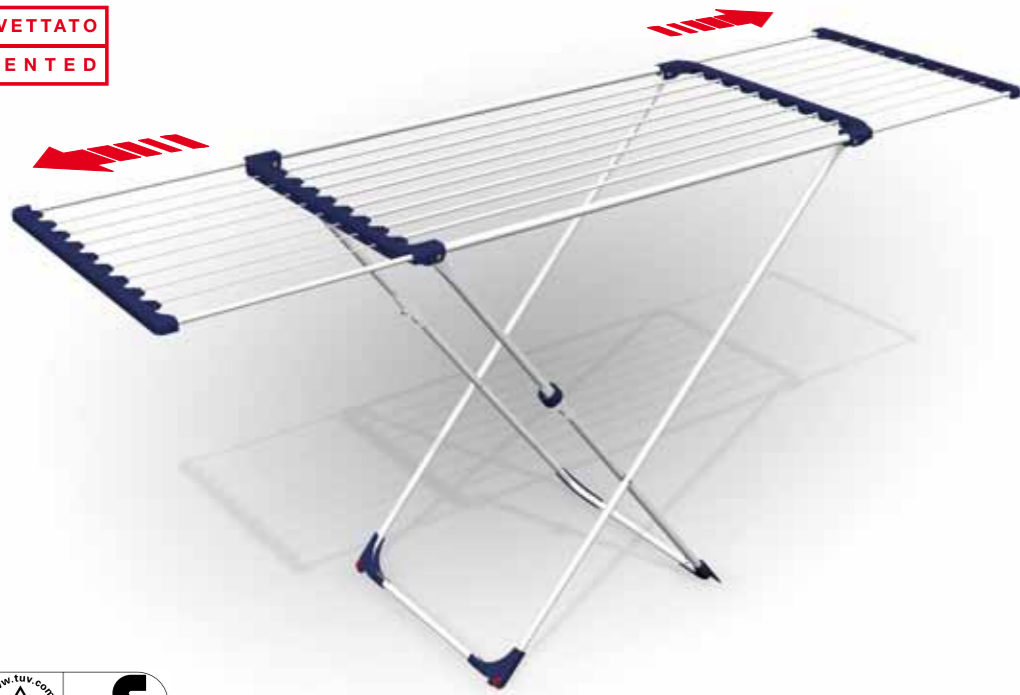

Albatross

BREVETTATO
PATENTED

ACCIAIO
STEEL

20m

MIN
108
MAX
188