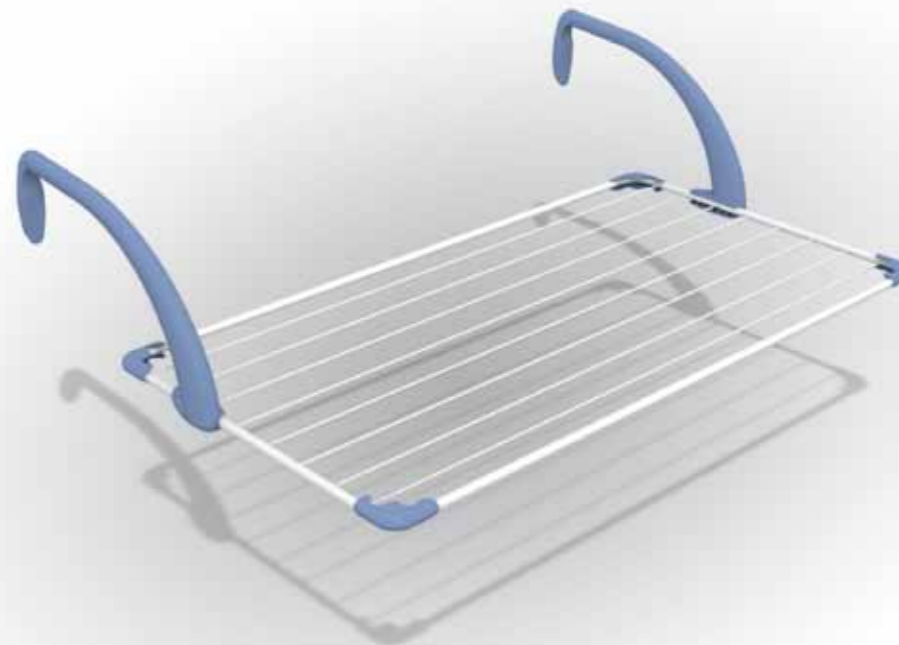

Brezza 100

ACCAIO/RESINA
STEEL/RESIN

10m

STENDERE

Pezzo/Unit

Imballo/Package

Aperto
Open

Chiuso
Folded

Confezione
Pack

Item	Gimi	Ean	m	1 pz	kg	axbxc=cm	axbxc=cm	axbxc=cm	axbxc=cm	n° pz	n° pz	h=cm	n° pz
Mistral	1050500002032	8001244876002	8	1,18	7	56x63x25	39,5x3x60	39,5x3x60	41x22x62	12	240	139	214
Polar 100	1007000257007	8001244880009	10	1,35	10	106,5x55,5x22	55,5x4,5x106,5	55,5x4,5x106,5	56,5x19,5x110	6	48	125	49

Pezzo/Unit

Imballo/Package

Aperto
Open

Chiuso
Folded

Confezione
Pack

Item	Gimi	Ean	m	1 pz	kg	axbxc=cm	axbxc=cm	axbxc=cm	axbxc=cm	n° pz	n° pz	h=cm	n° pz
Brezza 60	1076046000001	8001244060067	5	1,15	8	69x53,5x27,5	53,5x4x66	53,5x4x66	67,5x17,5x55	6	84	125	92
Brezza 100	1076054000002	8001244100664	10	1,61	10	109,5x55,5x27,5	55,5x4x107	55,5x4x107	56,5x19,5x110	6	48	125	49