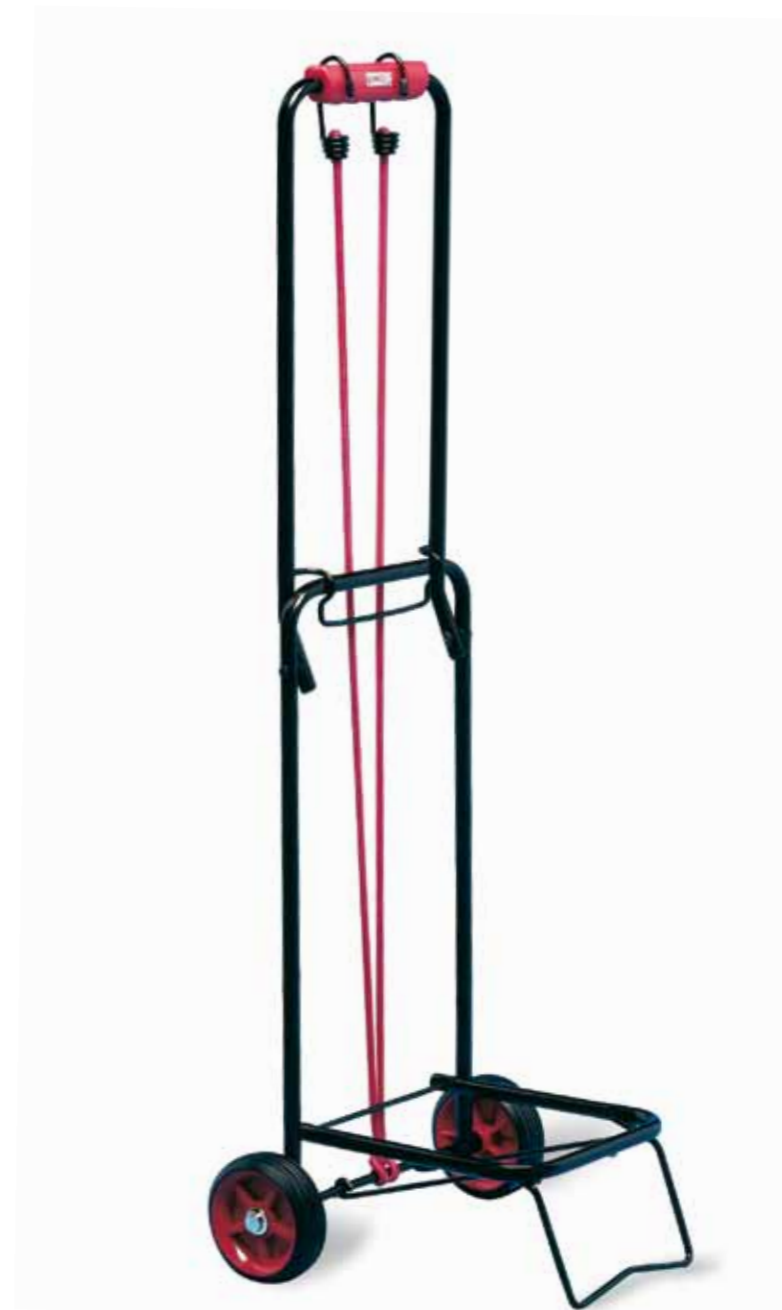

Carrelli portaspesa e portatutto

Atos

ACCAIO
STEEL

30

Portatutto Multi-functional carts				
Portata Portata	Nome prodotto Item	Plus		
		Maniglia soft-touch Soft-touch handle	Pieghevole Folding	Cinghia elastica Elastic belt
kg 30	Atos	✓	✓	✓

Portaspesa Shopping trolleys								
Nr. ruote Nr. ruote	Capienza Capacity	Nome prodotto Item	Plus					Altro Other
			Telaio Telaio	Sacca 100% poliestere Bag 100% polyester	Tasca con zip Pocket with zip	Chiusura a coulisse Coulisse closure	Sistema di aggancio al carrello del supermercato Hook for supermarket trolley	
	l 38	Brava						ruote e piedini ripiegabili foldaway wheels and feet
		Bella		✓				ruote e piedini ripiegabili foldaway wheels and feet
	l 45	Argo	acciaio steel	✓	✓	✓		
		Argo Color	acciaio steel	✓	✓	✓		
	l 48	Easy	acciaio/resina steel/resin					
		Ideal	acciaio/resina steel/resin					
		Flexi	acciaio steel	✓	✓		✓	
		Extro	acciaio/resina steel/resin	✓	✓			
		Market	acciaio/resina steel/resin	✓	✓		✓	
		Family	acciaio/resina steel/resin	✓	✓			optional borsa termica optional cool bag
My Porter		acciaio steel	✓	✓				
l 50	Galaxy	acciaio steel	✓	✓	✓			
	l 56	Twin	acciaio steel	✓	✓	✓	✓	
		Tris	acciaio/resina steel/resin	✓	✓	✓	✓	

PORTARE
PESI

= Nitrogen Technology

Per descrizioni dettagliate consultare le pagine dei singoli prodotti.
For more details please see the related product pages.

Pezzo/Unit Imballo/Package

Item	Gimi	Ean	1 pz	kg	axbxc=cm	axbxc=cm	axbxc=cm	axbxc=cm	n° pz	n° pz	h=cm	n° pz
Atos	1504040005001	8001244764040	1,72	30	31x28x86	31x10x48	31x10x48	52,5x31,5x31	6	144	139	117