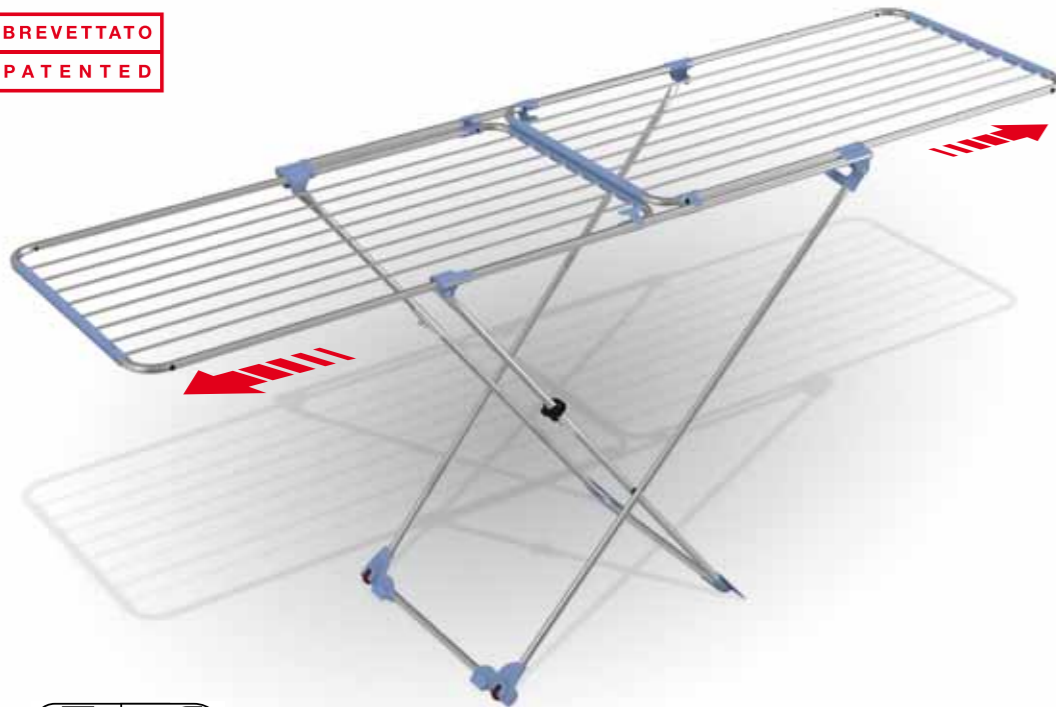

# Duo Alu

BREVETTATO  
PATENTED

ALLUMINIO/ACCIAIO  
ALUMINIUM/STEEL

22m

MIN  
105  
MAX  
209

Pezzo/Unit

Imballo/Package

Item	Gimi	Ean	m	Pezzo/Unit			Imballo/Package							
				1 pz	kg		Aperto Open	Chiuso Folded	Confezione Pack					
							axbxc=cm	axbxc=cm	axbxc=cm	axbxc=cm	n° pz	n° pz	h=cm	n° pz
Duo	1079003000001	8001244012127	22	3,65	20		209x59,5x97	59,5x7x130	59,5x7x130	60,5x18x131,5	3	24	146,5	20
Duo Alu	1079004000000	8001244012639	22	2,64	20		209x60x97	60x8x130	60x8x130	61,5x19,5x133	3	24	148	18