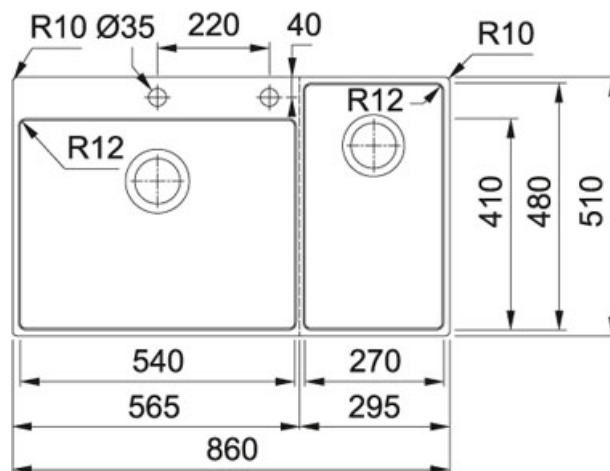

## Inox satinato | 127.0538.259

FAMIGLIA : Lavelli | FINITURA : Inox satinato | SERIE : Box Center | MODELLO : BWX 220-54-27 TL | INSTALLAZIONE :  
 Filotop | INSTALLAZIONE : Semifilo

### DATI TECNICI

Lunghezza vasca grande	540,00 mm
Larghezza vasca grande	410,00 mm
Profondità vasca grande	200,00 mm
Base	90
Verso opposto	127.0538.260
Lunghezza vasca piccola	270,00 mm
Larghezza vasca piccola	480,00 mm
Profondità vasca piccola	200,00 mm
Size Chart	XL