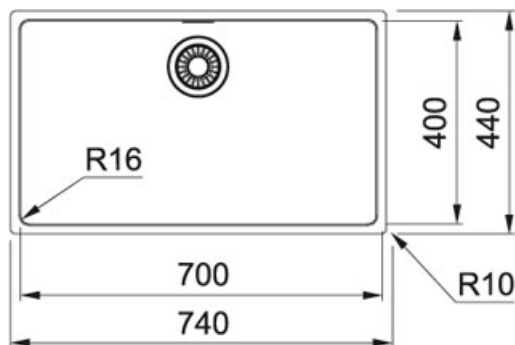

Maris Inox satinato | 127.0525.285

FAMIGLIA : Lavelli | SERIE : Maris | FINITURA : Inox satinato | INSTALLAZIONE : Incasso | MODELLO : MRX 210-70 |
PRODUCT LINES : Maris

DATI TECNICI

Profondità vasca grande	180,00 mm
Larghezza vasca grande	400,00 mm
Lunghezza vasca grande	700,00 mm
Base	80
Foro Incasso	Vedi libretto istruzioni
Size Chart	XL