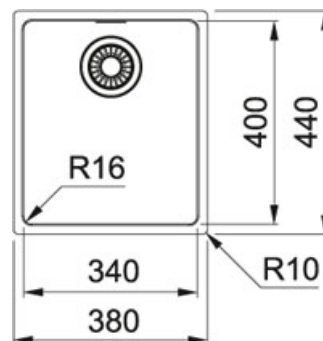

Maris Inox satinato | 127.0525.284

FAMIGLIA : LaveIli | SERIE : Maris | FINITURA : Inox satinato | MODELLO : MRX 210-34 | INSTALLAZIONE : Semifilo |
PRODUCT LINES : Maris

DATI TECNICI

Profondità vasca grande	180,00 mm
Larghezza vasca grande	400,00 mm
Lunghezza vasca grande	340,00 mm
Base	40
Foro Incasso	Vedi libretto istruzioni
Size Chart	M