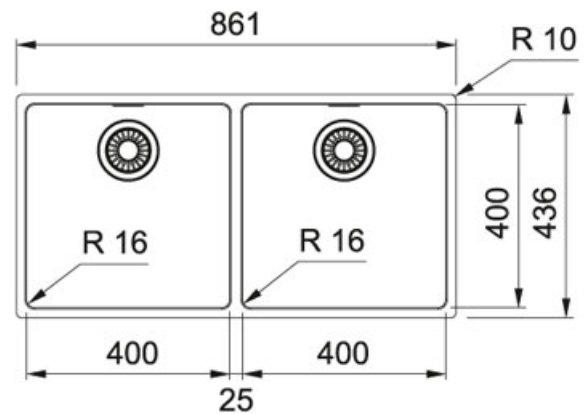

Maris Inox satinato | 127.0525.283

FAMIGLIA : **Lavelli** | SERIE : **Maris** | MODELLO : **MRX 220-40-40** | FINITURA : **Inox satinato** | INSTALLAZIONE : **Semifilo** |
INSTALLAZIONE : **Filotop** | PRODUCT LINES : **Maris**

DATI TECNICI

Lunghezza vasca grande	400,00 mm
Larghezza vasca grande	400,00 mm
Profondità vasca grande	180,00 mm
Lunghezza vasca piccola	400,00 mm
Larghezza vasca piccola	400,00 mm
Profondità vasca piccola	180,00 mm
Base	90
Foro Incasso	Vedi libretto istruzioni
Size Chart	XL