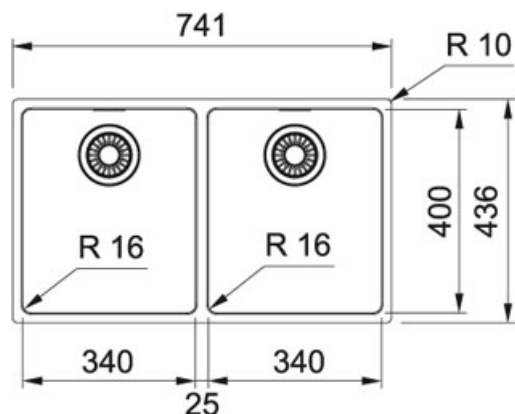

Maris Inox satinato | 127.0525.281

FAMIGLIA : **Lavelli** | SERIE : **Maris** | FINITURA : **Inox satinato** | MODELLO : **MRX 220-34-34** | INSTALLAZIONE : **Filotop** |
INSTALLAZIONE : **Semifilo** | PRODUCT LINES : **Maris**

DATI TECNICI

Lunghezza vasca grande	340,00 mm
Lunghezza vasca piccola	340,00 mm
Larghezza vasca grande	400,00 mm
Larghezza vasca piccola	400,00 mm
Profondità vasca piccola	180,00 mm
Profondità vasca grande	180,00 mm
Base	80
Foro Incasso	Vedi libretto istruzioni
Size Chart	XL