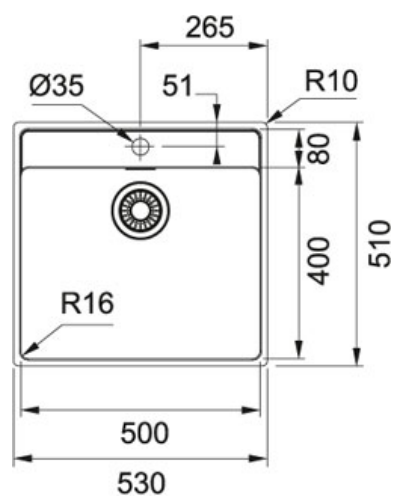

Maris Inox satinato | 127.0525.273

FAMIGLIA : LaveIli | SERIE : Maris | FINITURA : Inox satinato | INSTALLAZIONE : Filotop | MODELLO : MRX 210-50 TL |
PRODUCT LINES : Maris

DATI TECNICI

| | |
|-------------------------|--------------------------|
| Profondità vasca grande | 180,00 mm |
| Lunghezza vasca grande | 500,00 mm |
| Larghezza vasca grande | 400,00 mm |
| Base | 55 |
| Foro Incasso | Vedi libretto istruzioni |
| Size Chart | L |

FUNZIONI

| | | | |
|--|----------------|--|---------------|
|  | Bordo semifilo |  | Bordo filotop |
|--|----------------|--|---------------|