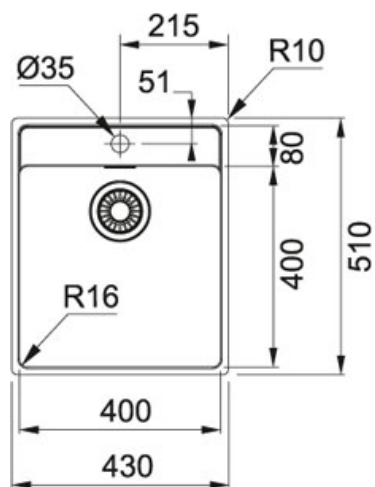

Maris Inox satinato | 127.0525.272

FAMIGLIA : LaveIli | SERIE : Maris | FINITURA : Inox satinato | INSTALLAZIONE : Filotop | MODELLO : MRX 210-40 TL |
PRODUCT LINES : Maris

DATI TECNICI

Profondità vasca grande	180,00 mm
Lunghezza vasca grande	400,00 mm
Larghezza vasca grande	400,00 mm
Base	45
Foro Incasso	Vedi libretto istruzioni
Size Chart	M

FUNZIONI

	Bordo filotop		Bordo slim
--	---------------	--	------------