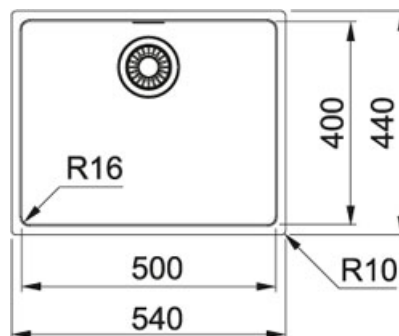

## Maris Inox satinato | 127.0525.226

FAMIGLIA : Lavelli | SERIE : Maris | FINITURA : Inox satinato | INSTALLAZIONE : Filotop | MODELLO : MRX 210-50 |  
PRODUCT LINES : Maris

### DATI TECNICI

Profondità vasca grande	180,00 mm
Lunghezza vasca grande	500,00 mm
Larghezza vasca grande	400,00 mm
Base	55
Foro Incasso	Vedi libretto istruzioni
Size Chart	L