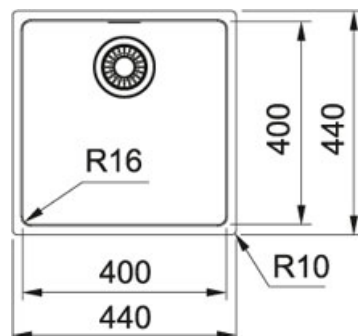

Maris Inox satinato | 127.0525.223

FAMIGLIA : LaveIli | SERIE : Maris | MODELLO : MRX 210-40 | FINITURA : Inox satinato | INSTALLAZIONE : Filotop |
PRODUCT LINES : Maris

DATI TECNICI

Profondità vasca grande	180,00 mm
Lunghezza vasca grande	400,00 mm
Larghezza vasca grande	400,00 mm
Base	45
Foro Incasso	Vedi libretto istruzioni
Size Chart	M