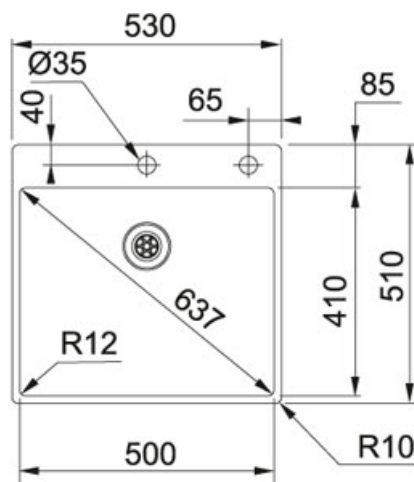

Franke Box BXX 210-50 TL Inox satinato | 127.0369.289

FAMIGLIA : Lavelli | SERIE : Franke Box | MODELLO : BXX 210-50 TL | FINITURA : Inox satinato | INSTALLAZIONE : Semifilo / Filotop

DATI TECNICI

Lunghezza vasca grande	500.00 mm
Larghezza vasca grande	410.00 mm
Profondità vasca grande	200.00 mm
Dimensioni	530X510
Base	55
Foro Incasso	Vedi libretto istruzioni