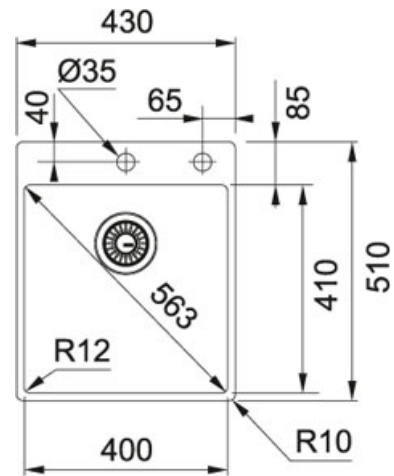

Franke Box BXX 210-40 TL Inox satinato | 127.0369.288

FAMIGLIA : Lavelli | SERIE : Franke Box | MODELLO : BXX 210-40 TL | FINITURA : Inox satinato | INSTALLAZIONE : Semifilo / Filotop

DATI TECNICI

Lunghezza vasca grande	400,00 mm
Larghezza vasca grande	410,00 mm
Profondità vasca grande	200,00 mm
Foro Incasso	Vedi libretto istruzioni
Base	45
Dimensioni	430X510
Size Chart	M