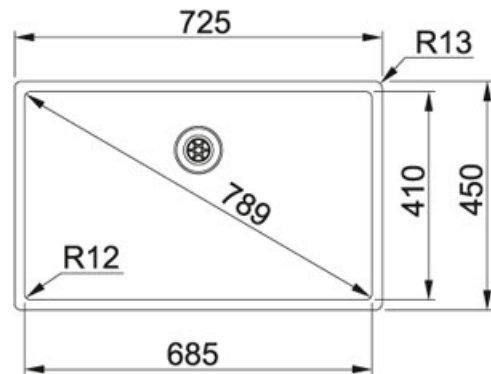

## Franke Box BXX 210/110-68 Inox satinato | 127.0369.284

FAMIGLIA : Lavelli | SERIE : Franke Box | MODELLO : BXX 210/110-68 | FINITURA : Inox satinato | INSTALLAZIONE : Semifilo / Filotop | INSTALLAZIONE : Sottotop

### DATI TECNICI

Lunghezza vasca grande	680,00 mm
Larghezza vasca grande	410,00 mm
Profondità vasca grande	200,00 mm
Dimensioni	725X450
Base	80
Foro Incasso	Vedi libretto istruzioni