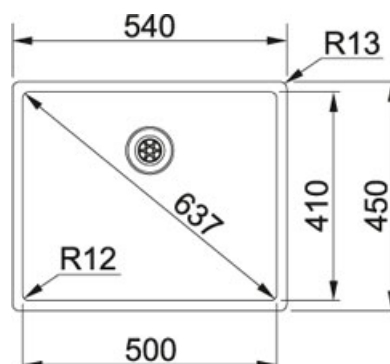

Franke Box BXX 210-50 / 110-50 Inox satinato |

127.0369.282

FAMIGLIA : **Lavelli** | SERIE : **Franke Box** | MODELLO : **BXX 210-50 / 110-50** | FINITURA : **Inox satinato** | INSTALLAZIONE : **Semifilo / Filotop** | INSTALLAZIONE : **Sottotop**

DATI TECNICI

Lunghezza vasca grande	500,00 mm
Larghezza vasca grande	410,00 mm
Profondità vasca grande	200,00 mm
Base	60
Dimensioni	540X450
Nota	Per installazione semifilo e filotop base da 55
Foro Incasso	Vedi libretto istruzioni