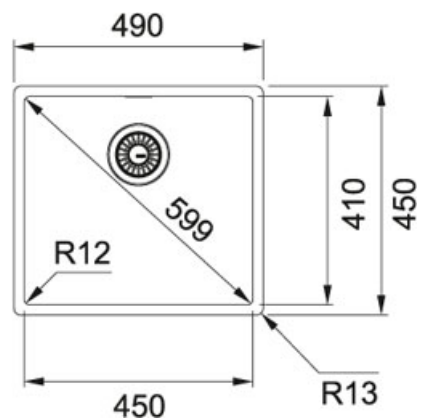

Franke Box BXX 110-45/ BXX 210-45 Inox satinato |

127.0369.250

FAMIGLIA : Lavelli | SERIE : Franke Box | MODELLO : BXX 110-45/ BXX 210-45 | FINITURA : Inox satinato | INSTALLAZIONE : Semifilo / Filotop | INSTALLAZIONE : Sottotop

DATI TECNICI

Lunghezza vasca grande	450,00 mm
Larghezza vasca grande	410,00 mm
Profondità vasca grande	200,00 mm
Foro Incasso	Vedi libretto istruzioni
Dimensioni	490X450
Base	55
Nota	Per installazione semifilo incasso e filotop base da 50