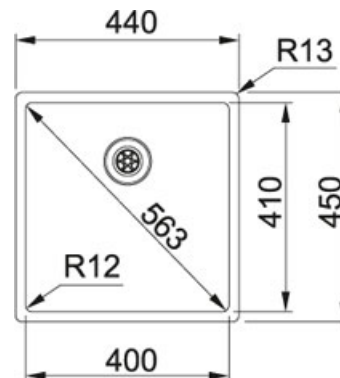

# Franke Box BXX 210-40 / 110-40 Inox satinato |

127.0369.215

FAMIGLIA : Lavelli | SERIE : Franke Box | MODELLO : BXX 210-40 / 110-40 | FINITURA : Inox satinato | INSTALLAZIONE : Semifilo / Filotop | INSTALLAZIONE : Sottotop

## DATI TECNICI

Lunghezza 400,00 mm  
vasca  
grande

Larghezza 410,00 mm  
vasca  
grande

Profondità 200,00 mm  
vasca  
grande

Dimensioni 440X450

Nota Per installazione semifilo incasso e filotop base da 45

Base 50

Foro Vedi libretto istruzioni

Incasso

Nota Important: The Cabinet size measure indicated is for Undermount installation. For flushmount or slimtop installation consider 450 mm cabinet

Size Chart M