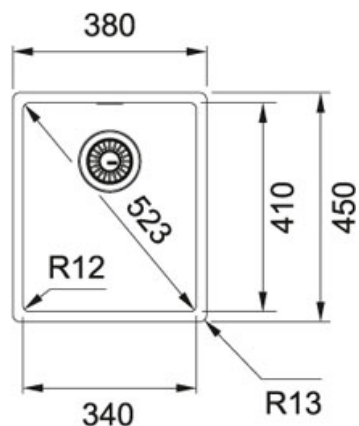

Franke Box BXX 110-34/ BXX 210-34 Inox satinato |

127.0369.056

FAMIGLIA : Lavelli | SERIE : Franke Box | MODELLO : BXX 110-34/ BXX 210-34 | FINITURA : Inox satinato | INSTALLAZIONE : Semifilo / Filotop | INSTALLAZIONE : Sottotop

DATI TECNICI

Lunghezza vasca grande	340,00 mm
Larghezza vasca grande	410,00 mm
Profondità vasca grande	200,00 mm
Base	45
Dimensioni	380X450
Foro Incasso	Vedi libretto istruzioni
Nota	Per installazione semifilo incasso e filotop base da 40
Size Chart	M