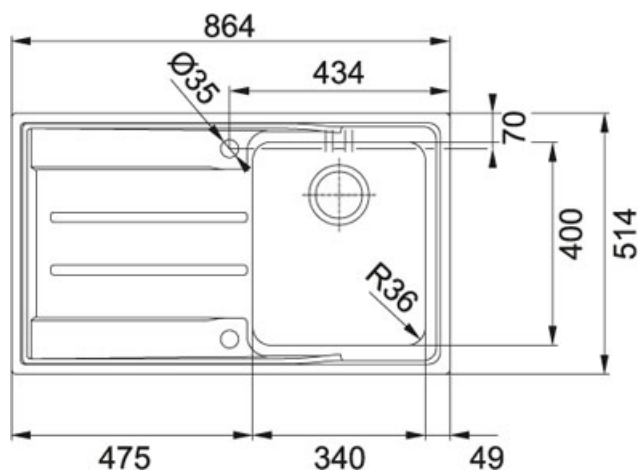

Aton ANX 211-86 Inox satinato | 127.0204.401

FAMIGLIA : Lavelli | SERIE : Aton | MODELLO : ANX 211-86 | FINITURA : Inox satinato | INSTALLAZIONE : Semifilo / Filotop

DATI TECNICI

Lunghezza vasca grande	340.00 mm
Larghezza vasca grande	400.00 mm
Profondità vasca grande	180.00 mm
Foro Incasso	Vedi dima
Dimensioni	864x514
Base	60
Verso opposto	127.0204.400

FUNZIONI

NEW	Nuovo	☑	Bordo filotop
AISI 304	AISI 304	☑	Bordo semifilo