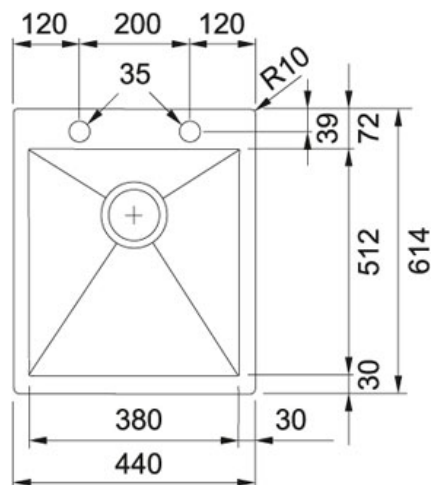

Planar PPX 210-44 TL Inox satinato | 127.0203.470

FAMIGLIA : Lavelli | SERIE : Planar | MODELLO : PPX 210-44 TL | FINITURA : Inox satinato | INSTALLAZIONE : Semifilo / Filotop

DATI TECNICI

Foro Incasso	Vedi dima
Lunghezza vasca grande	380.00 mm
Larghezza vasca grande	410.00 mm
Profondità vasca grande	200.00 mm
Prodotto consigliato	Kit sigillante (0396945) per installazione filotop
Dimensioni	440x512
Base	45
Nota	TIS System incluso

FUNZIONI

	Piletta con comando remoto rotante		Bordo filotop
	Bordo semifilo		Nuovo
			AISI 304
			Dissipatore