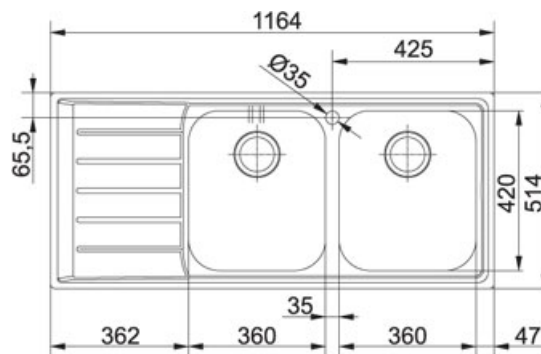

Neptune filotop NEX 221 Inox satinato | 127.0059.718

FAMIGLIA : Lavelli | SERIE : Neptune filotop | MODELLO : NEX 221 | FINITURA : Inox satinato | INSTALLAZIONE : Semifilo / Filotop | PRODUCT LINES : Neptune

DATI TECNICI

Lunghezza vasca grande	360.00 mm
Larghezza vasca grande	420.00 mm
Profondità vasca grande	190.00 mm
Lunghezza vasca piccola	360.00 mm
Larghezza vasca piccola	420.00 mm
Profondità vasca piccola	190.00 mm
Dimensioni	1164x514
Nota	Con top spessore inferiore a 30mm base da 1200 TIS System incluso
Base	80 (90 se terminale)
Prodotto consigliato	Kit sigillante (0396945) per installazione filotop
Foro Incasso	Vedi dima
Verso opposto	127.0059.719