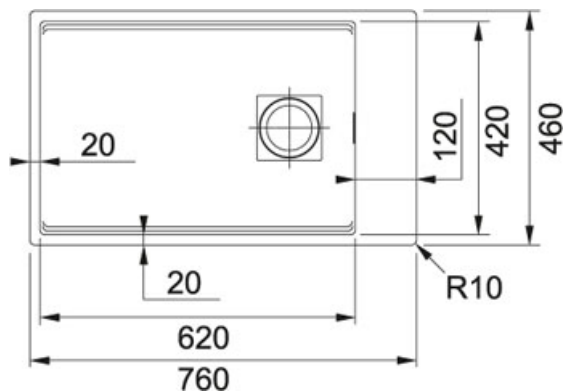

Copper Grey | 125.0543.950

FAMIGLIA : Lavelli | SERIE : Kubus 2 | MODELLO : KNG 110-62 | FINITURA : Copper Grey | INSTALLAZIONE : Sottotop

DATI TECNICI

Lunghezza vasca grande	620,00 mm
Larghezza vasca grande	420,00 mm
Profondità vasca grande	200,00 mm
Base	80
Foro Incasso	Vedi dima
Size Chart	XL