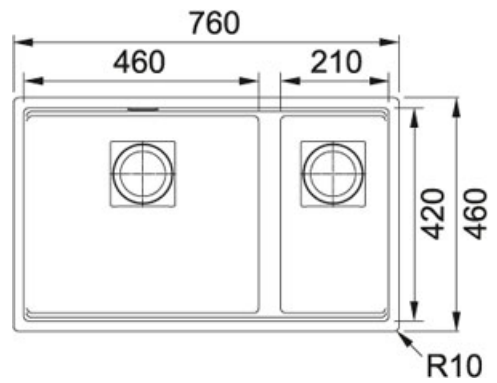

Bianco | 125.0529.874

FAMIGLIA : Lavelli | FINITURA : Bianco | SERIE : Kubus 2 | MODELLO : KNG 120 | INSTALLAZIONE : Sottotop

DATI TECNICI

Lunghezza vasca grande	465,00 mm
Larghezza vasca grande	420,00 mm
Profondità vasca grande	200,00 mm
Lunghezza vasca piccola	215,00 mm
Larghezza vasca piccola	420,00 mm
Profondità vasca piccola	200,00 mm
Base	80
Foro Incasso	Vedi dima
Size Chart	XL

FUNZIONI

Sottotop
Nuovo

Sanitized