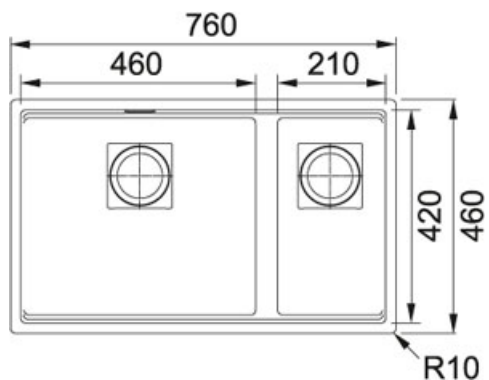

Oyster | 125.0529.872

FAMIGLIA : Lavelli | SERIE : Kubus 2 | MODELLO : KNG 120 | FINITURA : Oyster | INSTALLAZIONE : Sottotop

DATI TECNICI

Lunghezza vasca grande	465,00 mm
Larghezza vasca grande	420,00 mm
Profondità vasca grande	200,00 mm
Lunghezza vasca piccola	215,00 mm
Larghezza vasca piccola	420,00 mm
Profondità vasca piccola	200,00 mm
Base	80
Foro Incasso	Vedi dima
Size Chart	XL

FUNZIONI

Sottotop
Nuovo

Sanitized