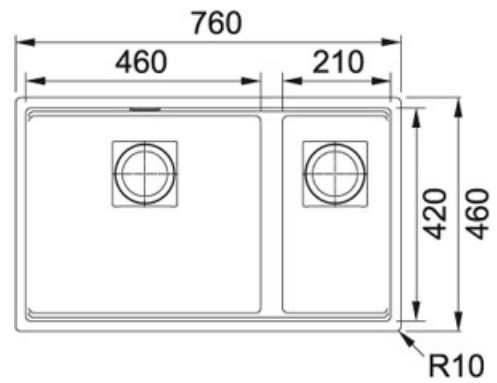

Nero | 125.0529.871

FAMIGLIA : Lavelli | SERIE : Kubus 2 | MODELLO : KNG 120 | FINITURA : Nero | INSTALLAZIONE : Sottotop

DATI TECNICI

Lunghezza vasca grande	465,00 mm
Larghezza vasca grande	420,00 mm
Profondità vasca grande	200,00 mm
Lunghezza vasca piccola	215,00 mm
Larghezza vasca piccola	420,00 mm
Profondità vasca piccola	200,00 mm
Base	80
Foro Incasso	Vedi dima
Size Chart	XL