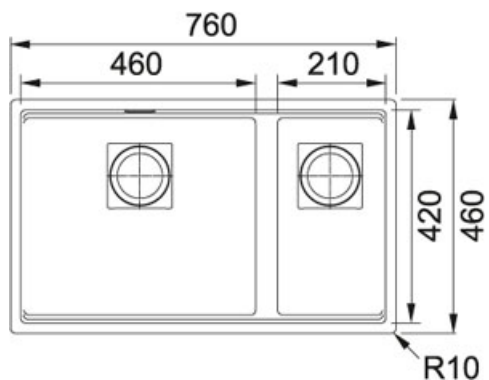

# Sahara | 125.0529.858

FAMIGLIA : Lavelli | SERIE : Kubus 2 | MODELLO : KNG 120 | FINITURA : Sahara | INSTALLAZIONE : Sottotop

## DATI TECNICI

Lunghezza vasca grande	465,00 mm
Larghezza vasca grande	420,00 mm
Profondità vasca grande	200,00 mm
Lunghezza vasca piccola	215,00 mm
Larghezza vasca piccola	420,00 mm
Profondità vasca piccola	200,00 mm
Base	80
Foro Incasso	Vedi dima
Size Chart	XL