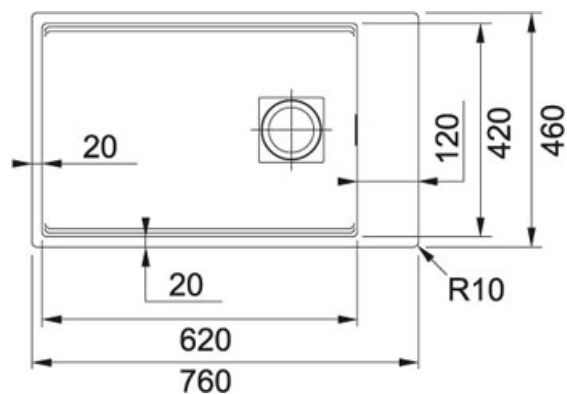

Bianco | 125.0529.854

FAMIGLIA : Lavelli | FINITURA : Bianco | SERIE : Kubus 2 | MODELLO : KNG 110-62 | INSTALLAZIONE : Sottotop

DATI TECNICI

Lunghezza vasca grande	620,00 mm
Larghezza vasca grande	420,00 mm
Profondità vasca grande	200,00 mm
Base	80
Foro Incasso	Vedi dima
Size Chart	XL