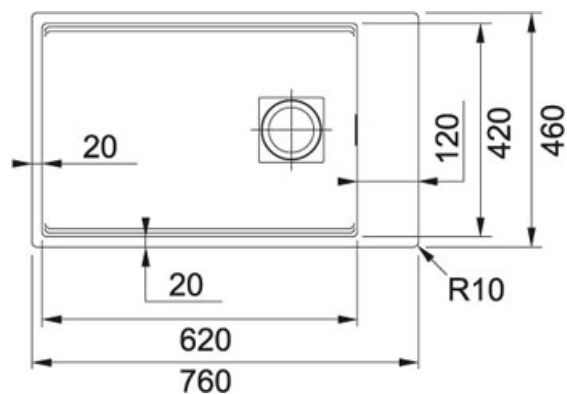

Bianco | 125.0529.854

FAMIGLIA : Lavelli | FINITURA : Bianco | SERIE : Kubus 2 | MODELLO : KNG 110-62 | INSTALLAZIONE : Sottotop

#### DATI TECNICI

Lunghezza vasca grande	620,00 mm
Larghezza vasca grande	420,00 mm
Profondità vasca grande	200,00 mm
Base	80
Foro Incasso	Vedi dima
Size Chart	XL