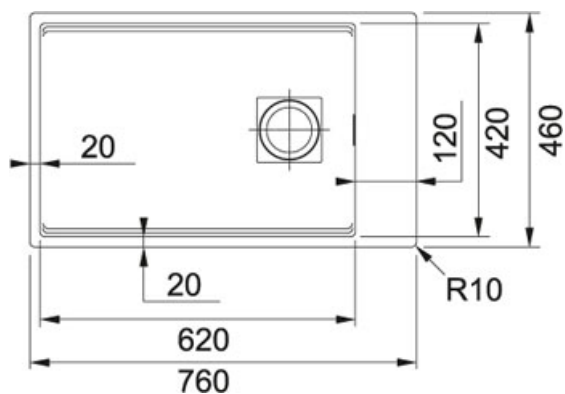

Nero | 125.0529.612

FAMIGLIA : Lavelli | SERIE : Kubus 2 | MODELLO : KNG 110-62 | FINITURA : Nero | INSTALLAZIONE : Sottotop

DATI TECNICI

Lunghezza vasca grande	620,00 mm
Larghezza vasca grande	420,00 mm
Profondità vasca grande	200,00 mm
Base	80
Foro Incasso	Vedi dima
Size Chart	XL