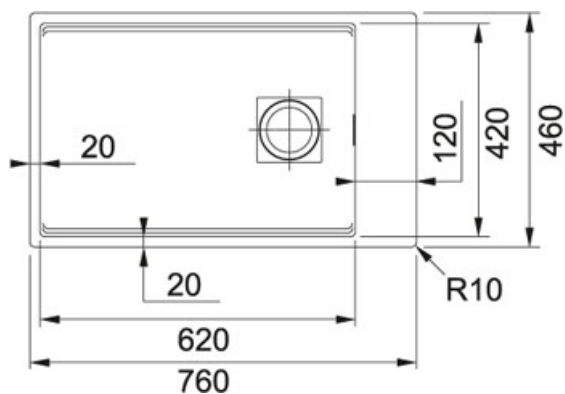

Sahara | 125.0529.609

FAMIGLIA : Lavelli | SERIE : Kubus 2 | MODELLO : KNG 110-62 | FINITURA : Sahara | INSTALLAZIONE : Sottotop

DATI TECNICI

Lunghezza vasca grande	620,00 mm
Larghezza vasca grande	420,00 mm
Profondità vasca grande	200,00 mm
Base	80
Foro Incasso	Vedi dima
Size Chart	XL