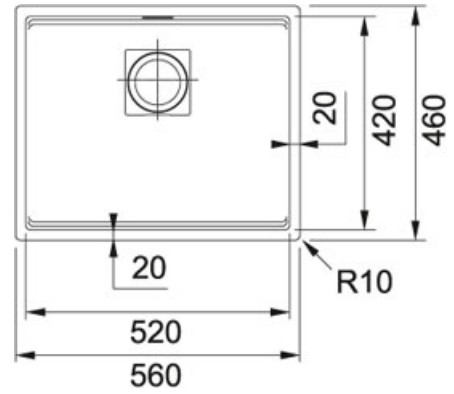

Stone Grey | 125.0529.605

FAMIGLIA : Lavelli | SERIE : Kubus 2 | MODELLO : KNG 110-52 | FINITURA : Stone Grey | INSTALLAZIONE : Sottotop

DATI TECNICI

Lunghezza vasca grande	520,00 mm
Larghezza vasca grande	420,00 mm
Profondità vasca grande	200,00 mm
Base	60
Foro Incasso	Vedi dima
Size Chart	L