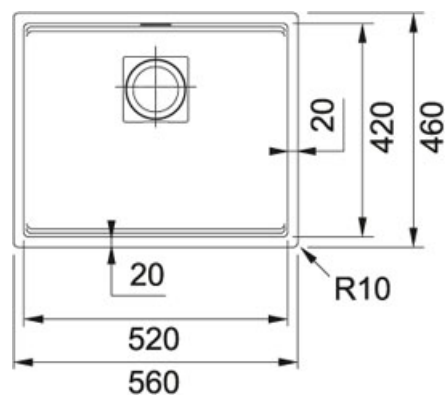

Bianco | 125.0529.604

FAMIGLIA : Lavelli | FINITURA : Bianco | SERIE : Kubus 2 | MODELLO : KNG 110-52 | INSTALLAZIONE : Sottotop

DATI TECNICI

Lunghezza vasca grande	520,00 mm
Larghezza vasca grande	420,00 mm
Profondità vasca grande	200,00 mm
Base	60
Foro Incasso	Vedi dima
Size Chart	L