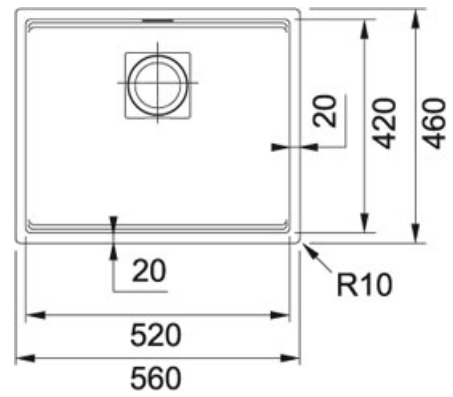

Oyster | 125.0529.602

FAMIGLIA : Lavelli | SERIE : Kubus 2 | MODELLO : KNG 110-52 | FINITURA : Oyster | INSTALLAZIONE : Sottotop

DATI TECNICI

Lunghezza vasca grande	520,00 mm
Larghezza vasca grande	420,00 mm
Profondità vasca grande	200,00 mm
Base	60
Foro Incasso	Vedi dima
Size Chart	L