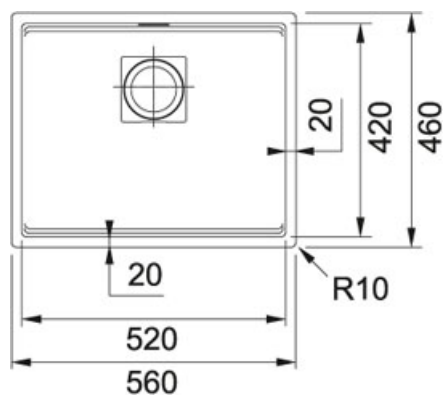

Nero | 125.0529.601

FAMIGLIA : Lavelli | SERIE : Kubus 2 | MODELLO : KNG 110-52 | FINITURA : Nero | INSTALLAZIONE : Sottotop

#### DATI TECNICI

Lunghezza vasca grande	520,00 mm
Larghezza vasca grande	420,00 mm
Profondità vasca grande	200,00 mm
Base	60
Foro Incasso	Vedi dima
Size Chart	L