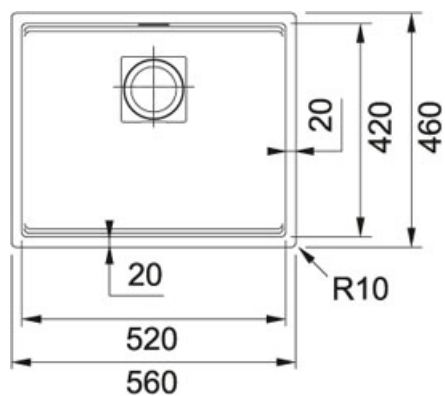

# Sahara | 125.0529.588

FAMIGLIA : Lavelli | INSTALLAZIONE : Sottotop | SERIE : Kubus 2 | MODELLO : KNG 110-52 | FINITURA : Sahara

## DATI TECNICI

Lunghezza vasca grande	520,00 mm
Larghezza vasca grande	420,00 mm
Profondità vasca grande	200,00 mm
Base	60
Foro Incasso	Vedi dima
Size Chart	L