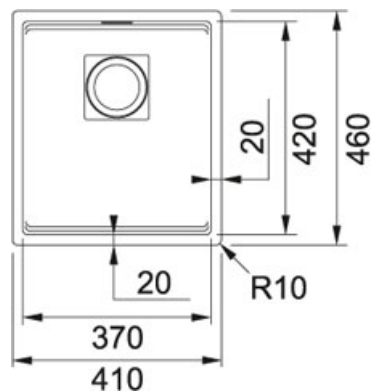

Stone Grey | 125.0529.503

FAMIGLIA : **Lavelli** | INSTALLAZIONE : **Sottotop** | SERIE : **Kubus 2** | MODELLO : **KNG 110-37** | FINITURA : **Stone Grey**

DATI TECNICI

Lunghezza vasca grande	370,00 mm
Larghezza vasca grande	420,00 mm
Profondità vasca grande	200,00 mm
Base	45
Foro Incasso	Vedi dima
Size Chart	M