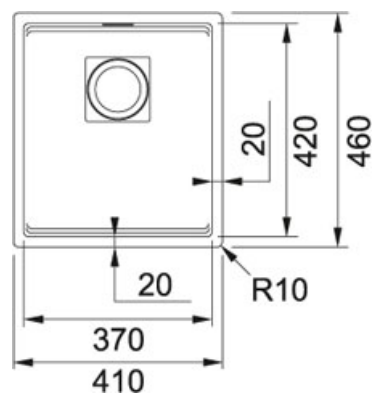

Bianco | 125.0529.422

FAMIGLIA : Lavelli | FINITURA : Bianco | INSTALLAZIONE : Sottotop | SERIE : Kubus 2 | MODELLO : KNG 110-37

DATI TECNICI

Lunghezza vasca grande	370,00 mm
Larghezza vasca grande	420,00 mm
Profondità vasca grande	200,00 mm
Foro Incasso	Vedi dima
Base	45
Size Chart	M