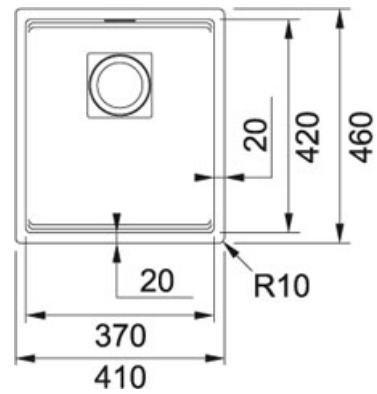

Oyster | 125.0529.309

FAMIGLIA : **Lavelli** | INSTALLAZIONE : **Sottotop** | SERIE : **Kubus 2** | MODELLO : **KNG 110-37** | FINITURA : **Oyster**

DATI TECNICI

Lunghezza vasca grande	370,00 mm
Larghezza vasca grande	420,00 mm
Profondità vasca grande	200,00 mm
Base	45
Foro Incasso	Vedi dima
Size Chart	M