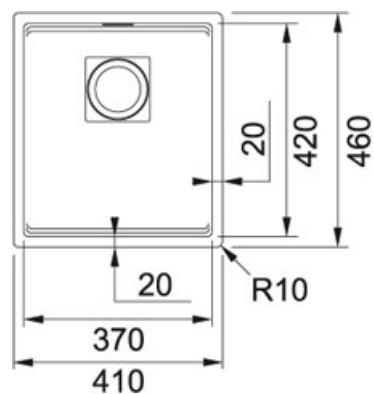

Nero | 125.0529.308

FAMIGLIA : Lavelli | INSTALLAZIONE : Sottotop | SERIE : Kubus 2 | MODELLO : KNG 110-37 | FINITURA : Nero

DATI TECNICI

Lunghezza vasca grande	370,00 mm
Larghezza vasca grande	420,00 mm
Profondità vasca grande	200,00 mm
Base	45
Foro Incasso	Vedi dima
Size Chart	M