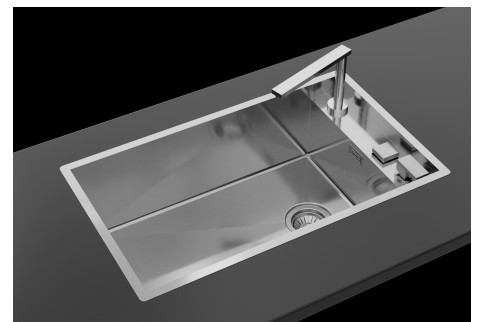

GALLERIA FOTOGRAFICA