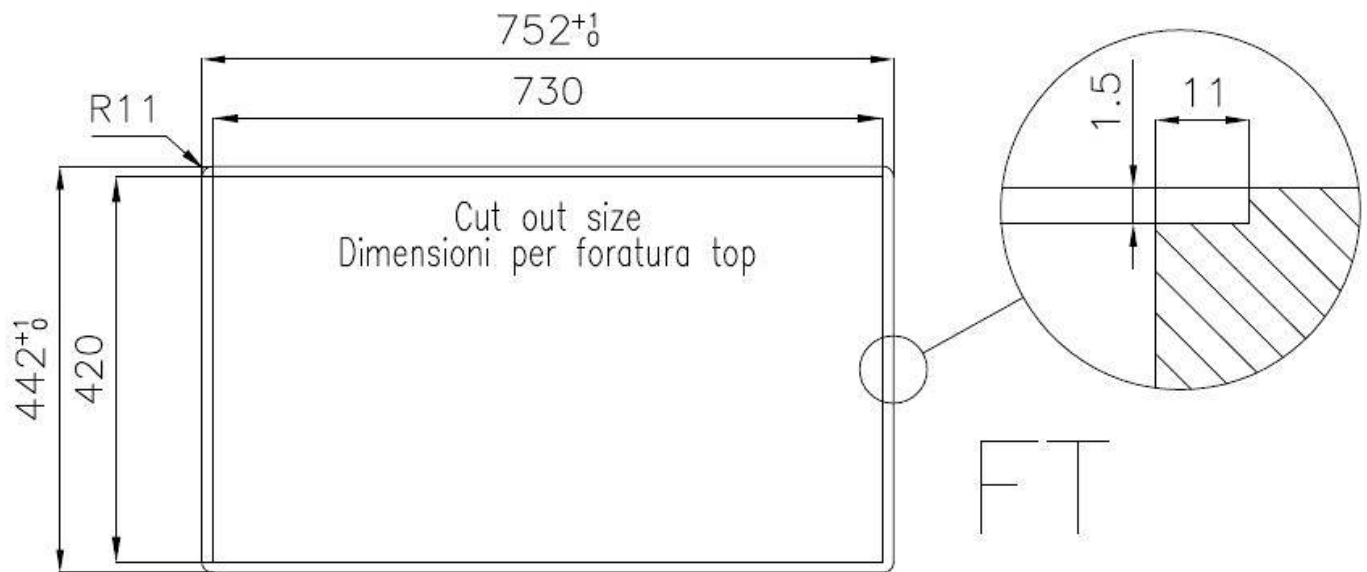

Lavello / Sink cod. 1237 050