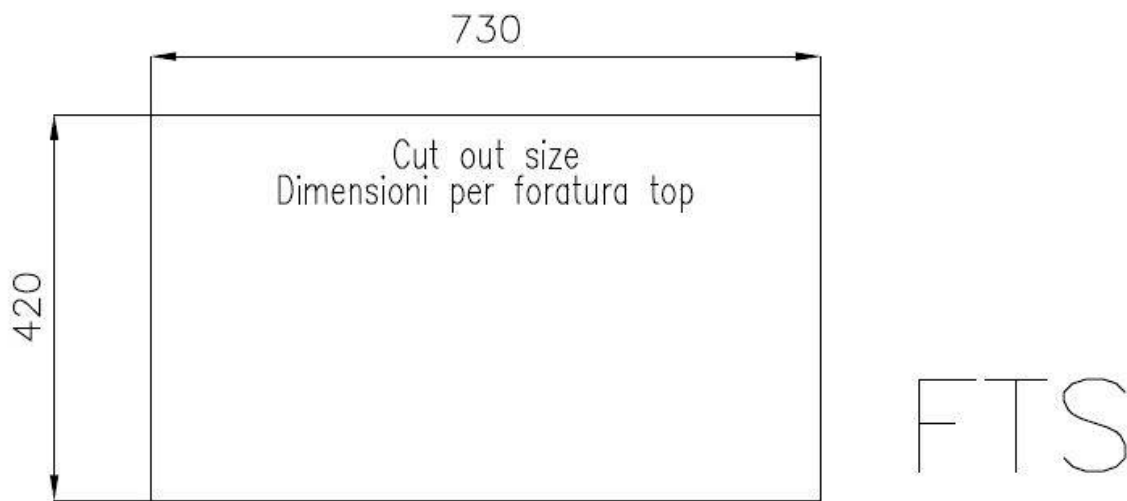

Lavello / Sink cod. 1237 050