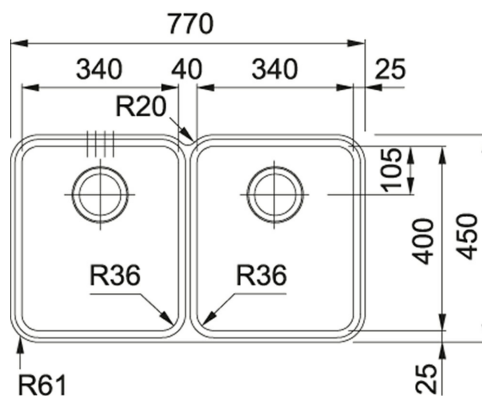

Aton Inox satinato | 122.0536.341

FAMIGLIA : Lavelli | SERIE : Aton | MODELLO : ANX 120 | FINITURA : Inox satinato | INSTALLAZIONE : Sottotop

DATI TECNICI

Lunghezza vasca grande	340,00 mm
Larghezza vasca grande	400,00 mm
Profondità vasca grande	190,00 mm
Size Chart	XL

FUNZIONI

 Sottotop